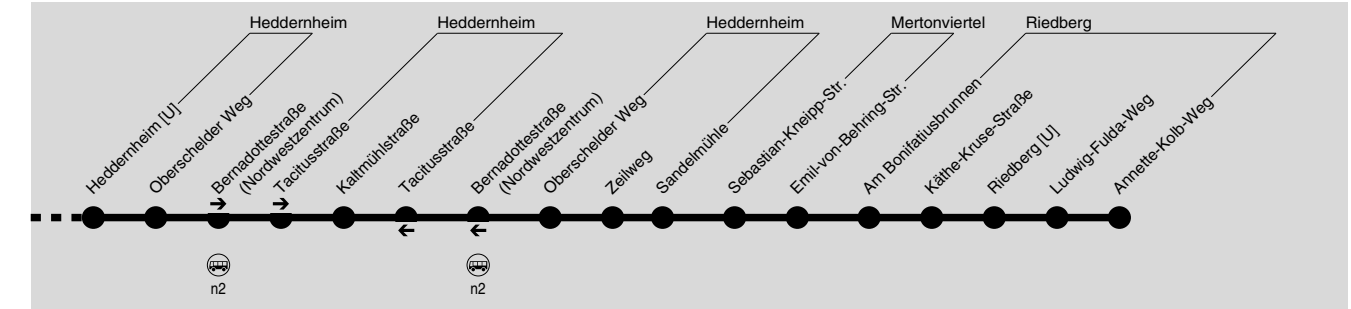

n3

Konstablerwache → Eschersheimer Landstr. → Heddernheim → Nordweststadt → Riedberg Annette-Kolb-Weg

In den Nächten Freitag/Samstag, Samstag/Sonntag und vor Feiertagen kein Betrieb

Nächte So/Mo bis Do/Fr, nicht vor Feiertagen

Konstablerwache	1.30	2.00	2.30	3.00	3.30
Scheffeleck	1.32	2.02	2.32	3.02	3.32
Unterweg	1.33	2.03	2.33	3.03	3.33
Eschenheimer Tor	1.34	2.04	2.34	3.04	3.34
Grüneburgweg	1.36	2.06	2.36	3.06	3.36
Holzhausenstraße	1.37	2.07	2.37	3.07	3.37
Miquel-/Adickesallee	1.38	2.08	2.38	3.08	3.38
Dornbusch	1.40	2.10	2.40	3.10	3.40
Fritz-Tarnow-Straße	1.41	2.11	2.41	3.11	3.41
Hügelstraße	1.42	2.12	2.42	3.12	3.42
Lindenbaum	1.44	2.14	2.44	3.14	3.44
Weißer Stein	1.45	2.15	2.45	3.15	3.45
Heddernheim [U]	1.47	2.17	2.47	3.17	3.47
Oberschelder Weg	1.48	2.18	2.48	3.18	3.48
Bernadottestraße	1.51	2.21	2.51	3.21	3.51
Tacitusstraße	1.52	2.22	2.52	3.22	3.52
Kaltmühlstraße	1.54	2.24	2.54	3.24	3.54
Oberschelder Weg	1.55	2.25	2.55	3.25	3.55
Zeilweg	1.56	2.26	2.56	3.26	3.56
Sandelmühle	1.57	2.27	2.57	3.27	3.57
Sebastian-Kneipp-Straße	1.59	2.29	2.59	3.29	3.59
Emil-v.-Behring-Straße	2.00	2.30	3.00	3.30	4.00
Am Bonifatiusbrunnen	2.02	2.32	3.02	3.32	4.02
Käthe-Kruse-Straße	2.03	2.33	3.03	3.33	4.03
Riedberg	2.04	2.34	3.04	3.34	4.04
Ludwig-Fulda-Weg	2.05	2.35	3.05	3.35	4.05
Annette-Kolb-Weg	2.06	2.36	3.06	3.36	4.06