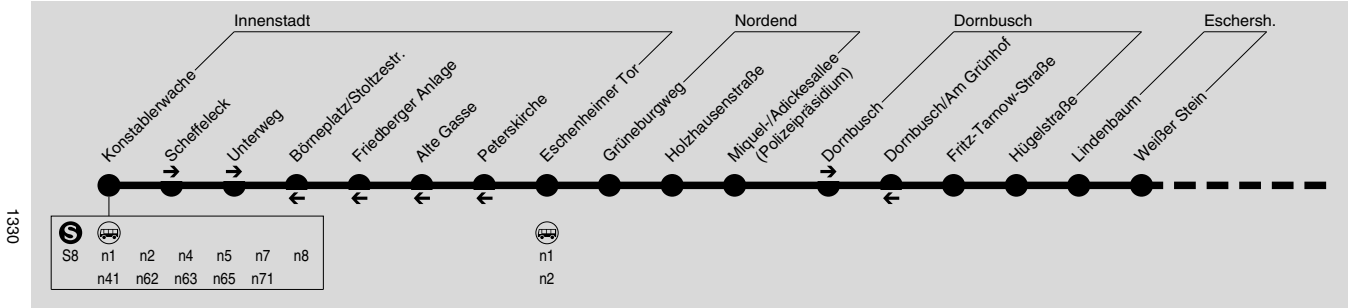

n3

Konstablerwache → Eschersheimer Landstr. → Heddernheim → Nordweststadt → Riedberg Annette-Kolb-Weg

In den Nächten Freitag/Samstag, Samstag/Sonntag und vor Feiertagen kein Betrieb

Nächte So/Mo bis Do/Fr, nicht vor Feiertagen

Konstablerwache	1.30	2.00	2.30	3.00	3.30
Scheffeleck	1.32	2.02	2.32	3.02	3.32
Unterweg	1.33	2.03	2.33	3.03	3.33
Eschenheimer Tor	1.34	2.04	2.34	3.04	3.34
Grüneburgweg	1.36	2.06	2.36	3.06	3.36
Holzhausenstraße	1.37	2.07	2.37	3.07	3.37
Miquel-/Adickesallee	1.38	2.08	2.38	3.08	3.38
Dornbusch	1.40	2.10	2.40	3.10	3.40
Fritz-Tarnow-Straße	1.41	2.11	2.41	3.11	3.41
Hügelstraße	1.42	2.12	2.42	3.12	3.42
Lindenbaum	1.44	2.14	2.44	3.14	3.44
Weißer Stein	1.45	2.15	2.45	3.15	3.45
Heddernheim [U]	1.47	2.17	2.47	3.17	3.47
Oberschelder Weg	1.48	2.18	2.48	3.18	3.48
Bernadottestraße	1.51	2.21	2.51	3.21	3.51
Tacitusstraße	1.52	2.22	2.52	3.22	3.52
Kaltmühlstraße	1.54	2.24	2.54	3.24	3.54
Oberschelder Weg	1.55	2.25	2.55	3.25	3.55
Zeilweg	1.56	2.26	2.56	3.26	3.56
Sandelmühle	1.57	2.27	2.57	3.27	3.57
Sebastian-Kneipp-Straße	1.59	2.29	2.59	3.29	3.59
Emil-v.-Behring-Straße	2.00	2.30	3.00	3.30	4.00
Am Bonifatiusbrunnen	2.02	2.32	3.02	3.32	4.02
Käthe-Kruse-Straße	2.03	2.33	3.03	3.33	4.03
Riedberg	2.04	2.34	3.04	3.34	4.04
Ludwig-Fulda-Weg	2.05	2.35	3.05	3.35	4.05
Annette-Kolb-Weg	2.06	2.36	3.06	3.36	4.06