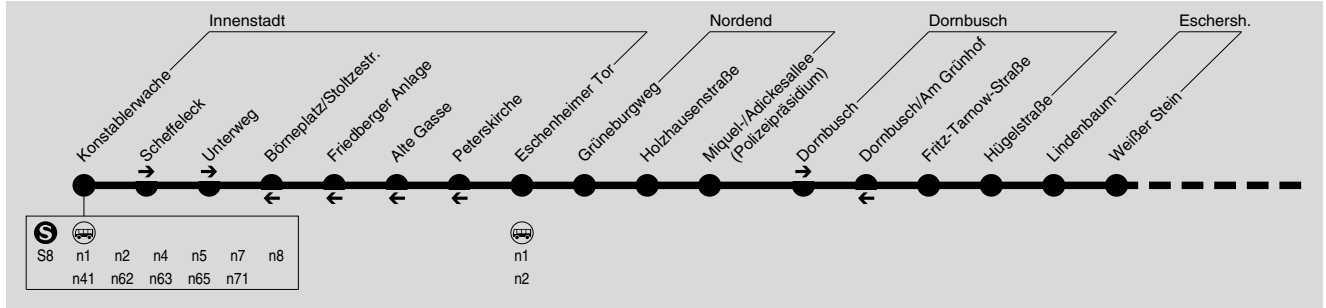

In den Nächten Freitag/Samstag, Samstag/Sonntag und vor Feiertagen kein Betrieb

**Nächte So/Mo bis Do/Fr, nicht vor Feiertagen**

Konstablerwache	1.30	2.00	2.30	3.00	3.30
Scheffeleck	1.32	2.02	2.32	3.02	3.32
Unterweg	1.33	2.03	2.33	3.03	3.33
Eschenheimer Tor	1.34	2.04	2.34	3.04	3.34
Grüneburgweg	1.36	2.06	2.36	3.06	3.36
Holzhausenstraße	1.37	2.07	2.37	3.07	3.37
Miquel-/Adickesallee	1.38	2.08	2.38	3.08	3.38
Dornbusch	1.40	2.10	2.40	3.10	3.40
Fritz-Tarnow-Straße	1.41	2.11	2.41	3.11	3.41
Hügelstraße	1.42	2.12	2.42	3.12	3.42
Lindenbaum	1.44	2.14	2.44	3.14	3.44
Weißer Stein	1.45	2.15	2.45	3.15	3.45
Heddernheim [U]	1.47	2.17	2.47	3.17	3.47
Oberschelder Weg	1.48	2.18	2.48	3.18	3.48
Bernadottestraße	1.51	2.21	2.51	3.21	3.51
Tacitusstraße	1.52	2.22	2.52	3.22	3.52
Kaltmühlstraße	1.54	2.24	2.54	3.24	3.54
Oberschelder Weg	1.55	2.25	2.55	3.25	3.55
Zeilweg	1.56	2.26	2.56	3.26	3.56
Sandelmühle	1.57	2.27	2.57	3.27	3.57
Sebastian-Kneipp-Straße	1.59	2.29	2.59	3.29	3.59
Emil-v.-Behring-Straße	2.00	2.30	3.00	3.30	4.00
Am Bonifatiusbrunnen	2.02	2.32	3.02	3.32	4.02
Käthe-Kruse-Straße	2.03	2.33	3.03	3.33	4.03
Riedberg	2.04	2.34	3.04	3.34	4.04
Ludwig-Fulda-Weg	2.05	2.35	3.05	3.35	4.05
Annette-Kolb-Weg	2.06	2.36	3.06	3.36	4.06