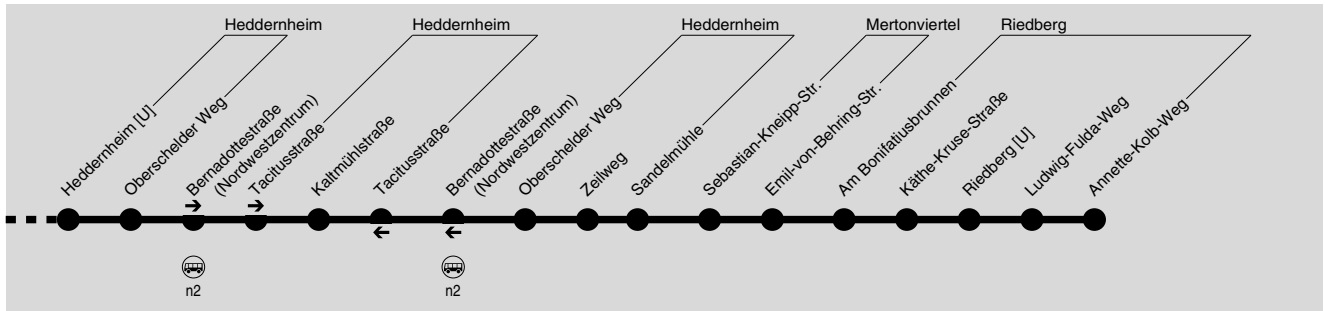

In den Nächten Freitag/Samstag, Samstag/Sonntag und vor Feiertagen kein Betrieb

**Nächte So/Mo bis Do/Fr, nicht vor Feiertagen**

Konstablerwache	1.30	2.00	2.30	3.00	3.30
Scheffeleck	1.32	2.02	2.32	3.02	3.32
Unterweg	1.33	2.03	2.33	3.03	3.33
Eschenheimer Tor	1.34	2.04	2.34	3.04	3.34
Grüneburgweg	1.36	2.06	2.36	3.06	3.36
Holzhausenstraße	1.37	2.07	2.37	3.07	3.37
Miquel-/Adickesallee	1.38	2.08	2.38	3.08	3.38
Dornbusch	1.40	2.10	2.40	3.10	3.40
Fritz-Tarnow-Straße	1.41	2.11	2.41	3.11	3.41
Hügelstraße	1.42	2.12	2.42	3.12	3.42
Lindenbaum	1.44	2.14	2.44	3.14	3.44
Weißer Stein	1.45	2.15	2.45	3.15	3.45
Heddernheim [U]	1.47	2.17	2.47	3.17	3.47
Oberschelder Weg	1.48	2.18	2.48	3.18	3.48
Bernadottestraße	1.51	2.21	2.51	3.21	3.51
Tacitusstraße	1.52	2.22	2.52	3.22	3.52
Kaltmühlstraße	1.54	2.24	2.54	3.24	3.54
Oberschelder Weg	1.55	2.25	2.55	3.25	3.55
Zeilweg	1.56	2.26	2.56	3.26	3.56
Sandelmühle	1.57	2.27	2.57	3.27	3.57
Sebastian-Kneipp-Straße	1.59	2.29	2.59	3.29	3.59
Emil-v.-Behring-Straße	2.00	2.30	3.00	3.30	4.00
Am Bonifatiusbrunnen	2.02	2.32	3.02	3.32	4.02
Käthe-Kruse-Straße	2.03	2.33	3.03	3.33	4.03
Riedberg	2.04	2.34	3.04	3.34	4.04
Ludwig-Fulda-Weg	2.05	2.35	3.05	3.35	4.05
Annette-Kolb-Weg	2.06	2.36	3.06	3.36	4.06