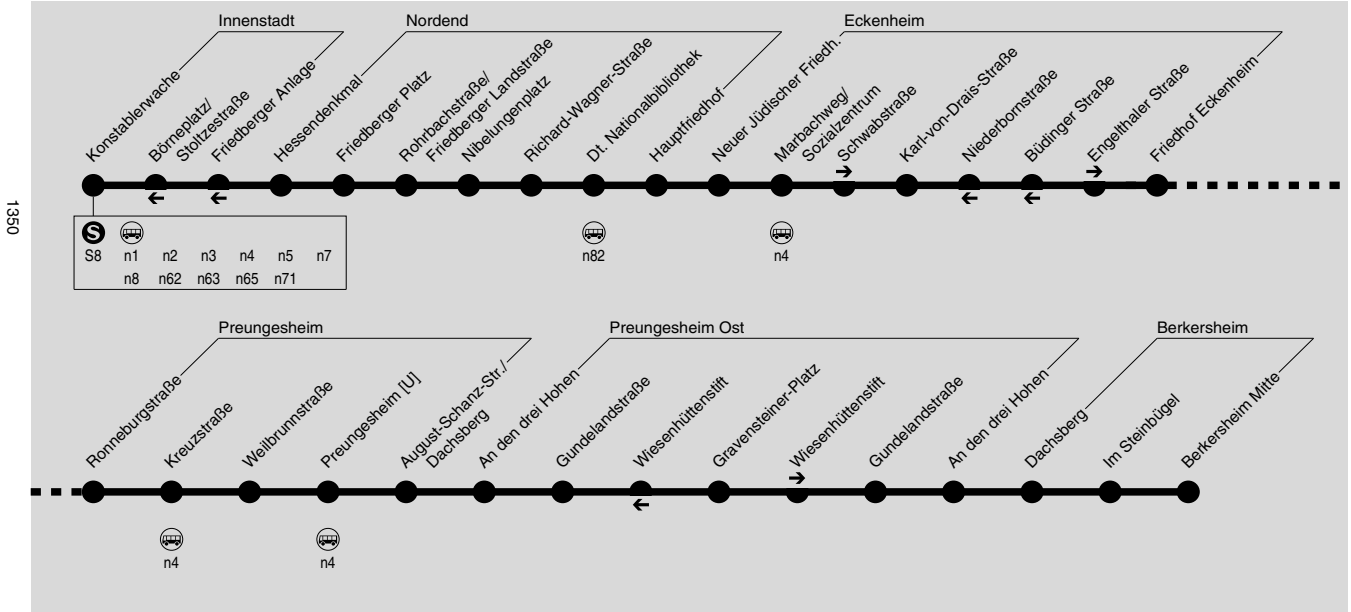

In den Nächten Freitag/Samstag, Samstag/Sonntag und vor Feiertagen kein Betrieb
Weitere Fahrten zwischen Konstablerwache und Preungesheim finden Sie in der Linie n4.

Nächte So/Mo bis Do/Fr, nicht vor Feiertagen

Konstablerwache	1.30	2.30	3.30	
Hessendenkmal	1.32	2.32	3.32	
Friedberger Platz	1.34	2.34	3.34	
Rohrbachstr./Friedberger Ldstr	1.35	2.35	3.35	
Nibelungenplatz	1.36	2.36	3.36	
Richard-Wagner-Straße	1.37	2.37	3.37	
Dt. Nationalbibliothek	1.39	2.39	3.39	
Hauptfriedhof	1.40	2.40	3.40	
Neuer Jüdischer Friedhof	1.41	2.41	3.41	
Marbachweg/Sozialzentrum	1.42	2.42	3.42	
Schwabstraße	1.43	2.43	3.43	
Karl-von-Drais-Straße	1.45	2.45	3.45	
Engelthaler Straße	1.46	2.46	3.46	
Friedhof Eckenheim	1.47	2.47	3.47	
Ronneburgstraße	1.48	2.48	3.48	
Kreuzstraße	1.49	2.49	3.49	
Weilbrunnstraße	1.50	2.50	3.50	
Preungesheim [U] an	1.51	2.51	3.51	
Preungesheim [U] ab	1.24	1.54	2.51	3.51
A.-Schanz-Str./Dachsberg	1.25	1.55	2.52	3.52
An den drei Hohen	1.27	1.57	2.54	3.54
Gundelandstraße	1.28	1.58	2.55	3.55
Gravensteiner-Platz	1.30	2.00	2.57	3.57
Wiesenhüttenstift	1.31	2.01	2.58	3.58
Gundelandstraße	1.32	2.02	2.59	3.59
An den drei Hohen	1.33	2.03	3.00	4.00
Dachsberg	1.36	2.06	3.03	4.03
Im Steinbügel	1.37	2.07	3.04	4.04
Berkersheim Mitte	1.39	2.09	3.06	4.06