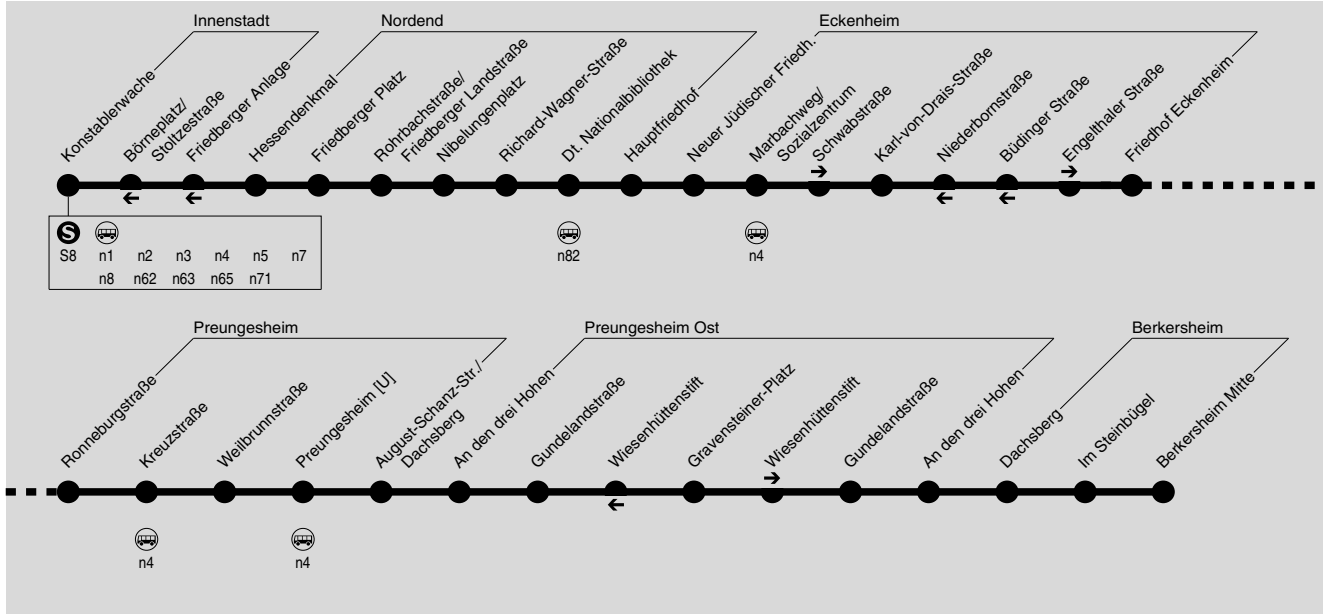

In den Nächten Freitag/Samstag, Samstag/Sonntag und vor Feiertagen kein Betrieb
Weitere Fahrten zwischen Konstablerwache und Preungesheim finden Sie in der Linie n4.

Nächte So/Mo bis Do/Fr, nicht vor Feiertagen

Konstablerwache		1.30	2.30	3.30	
Hessendenkmal		1.32	2.32	3.32	
Friedberger Platz		1.34	2.34	3.34	
Rohrbachstr./Friedberger Ldstr		1.35	2.35	3.35	
Nibelungenplatz		1.36	2.36	3.36	
Richard-Wagner-Straße		1.37	2.37	3.37	
Dt. Nationalbibliothek		1.39	2.39	3.39	
Hauptfriedhof		1.40	2.40	3.40	
Neuer Jüdischer Friedhof		1.41	2.41	3.41	
Marbachweg/Sozialzentrum		1.42	2.42	3.42	
Schwabstraße		1.43	2.43	3.43	
Karl-von-Drais-Straße		1.45	2.45	3.45	
Engeltaler Straße		1.46	2.46	3.46	
Friedhof Eckenheim		1.47	2.47	3.47	
Ronneburgstraße		1.48	2.48	3.48	
Kreuzstraße		1.49	2.49	3.49	
Weilbrunnstraße		1.50	2.50	3.50	
Preungesheim [U]	an	1.51	2.51	3.51	
Preungesheim [U]	ab	1.24	1.54	2.51	3.51
A.-Schanz-Str./Dachsberg		1.25	1.55	2.52	3.52
An den drei Hohen		1.27	1.57	2.54	3.54
Gundelandstraße		1.28	1.58	2.55	3.55
Gravensteiner-Platz		1.30	2.00	2.57	3.57
Wiesenhüttenstift		1.31	2.01	2.58	3.58
Gundelandstraße		1.32	2.02	2.59	3.59
An den drei Hohen		1.33	2.03	3.00	4.00
Dachsberg		1.36	2.06	3.03	4.03
Im Steinbügel		1.37	2.07	3.04	4.04
Berkersheim Mitte		1.39	2.09	3.06	4.06