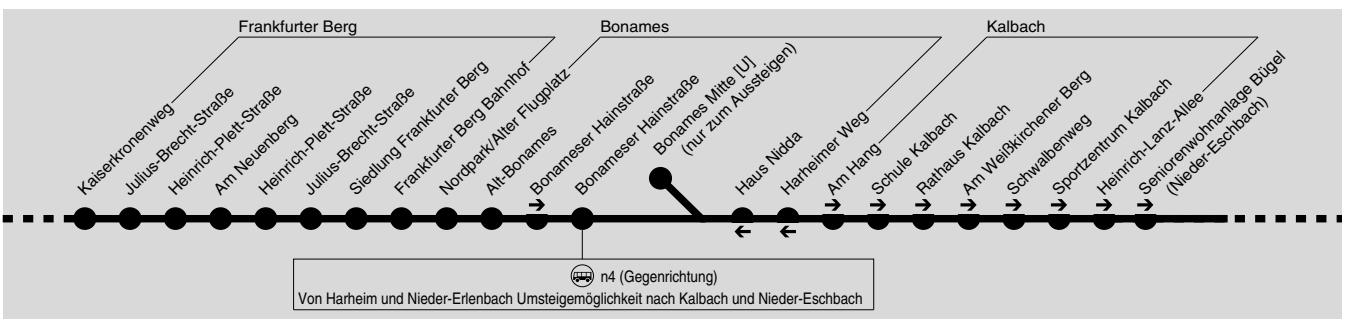

n4

Konstablerwache → Preungesheim → Kalbach → Nieder-Eschbach →  
Nieder-Erlenbach → Harheim → Preungesheim → Konstablerwache

In den Nächten Freitag/Samstag, Samstag/Sonntag und vor Feiertagen kein Betrieb  
Weitere Fahrten zwischen Konstablerwache und Preungesheim finden Sie in der Linie n41.

1334

1335

In den Nächten Freitag/Samstag, Samstag/Sonntag und vor Feiertagen kein Betrieb  
Weitere Fahrten zwischen Konstablerwache und Preungesheim finden Sie in der Linie n41.

**Nächte So/Mo bis Do/Fr, nicht vor Feiertagen**