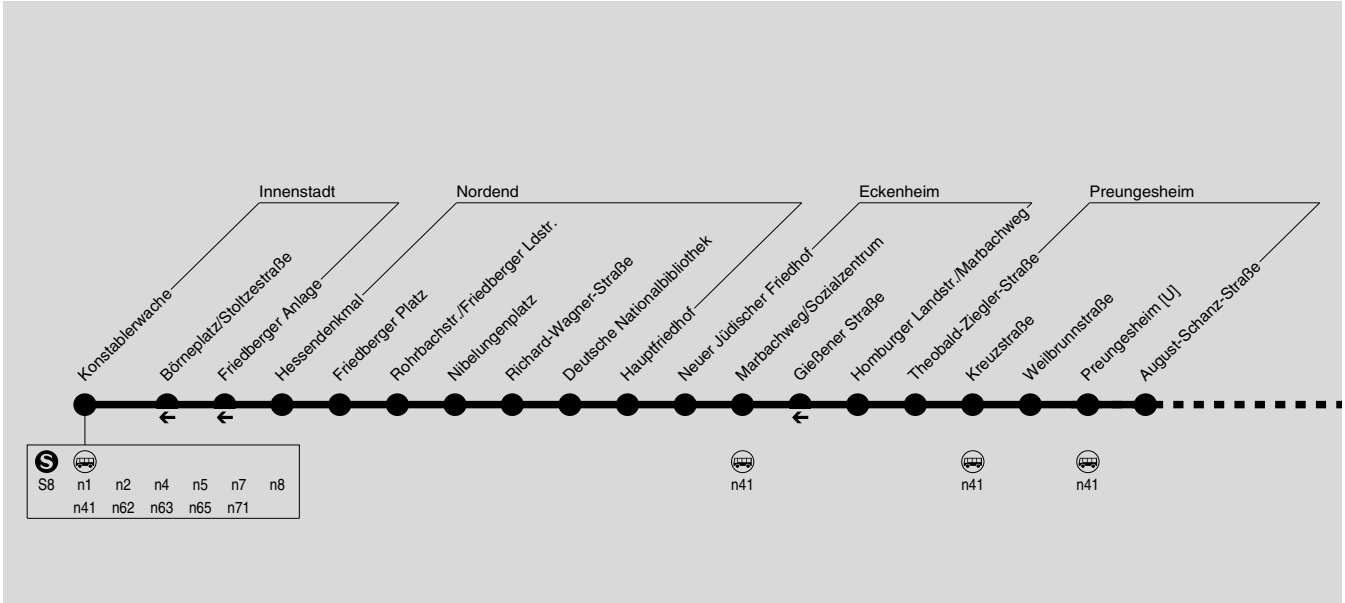

n4

Konstablerwache → Preungesheim → Kalbach → Nieder-Eschbach →  
Nieder-Erlenbach → Harheim → Preungesheim → Konstablerwache

In den Nächten Freitag/Samstag, Samstag/Sonntag und vor Feiertagen kein Betrieb  
Weitere Fahrten zwischen Konstablerwache und Preungesheim finden Sie in der Linie n41.

1334

1335

In den Nächten Freitag/Samstag, Samstag/Sonntag und vor Feiertagen kein Betrieb  
Weitere Fahrten zwischen Konstablerwache und Preungesheim finden Sie in der Linie n41.

**Nächte So/Mo bis Do/Fr, nicht vor Feiertagen**