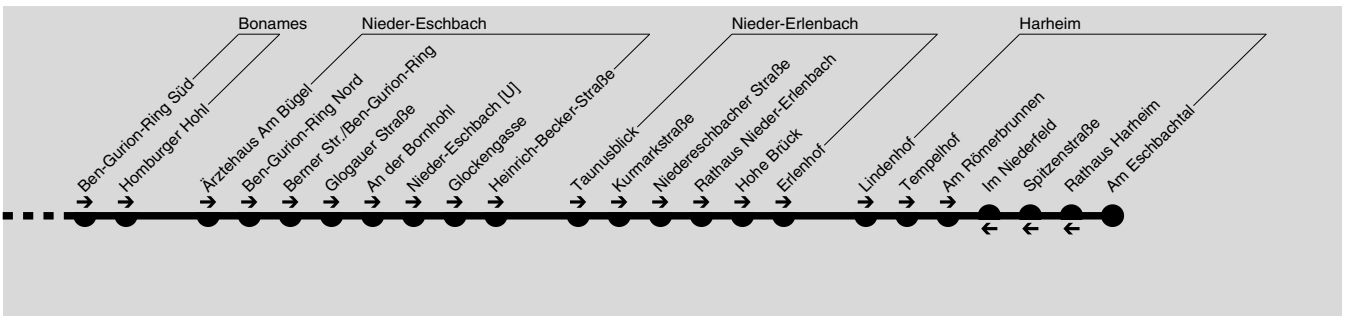

n4

Konstablerwache → Preungesheim → Kalbach → Nieder-Eschbach →  
Nieder-Erlenbach → Harheim → Preungesheim → Konstablerwache

In den Nächten Freitag/Samstag, Samstag/Sonntag und vor Feiertagen kein Betrieb  
Weitere Fahrten zwischen Konstablerwache und Preungesheim finden Sie in der Linie n41.

1334

1335

In den Nächten Freitag/Samstag, Samstag/Sonntag und vor Feiertagen kein Betrieb  
Weitere Fahrten zwischen Konstablerwache und Preungesheim finden Sie in der Linie n41.

**Nächte So/Mo bis Do/Fr, nicht vor Feiertagen**