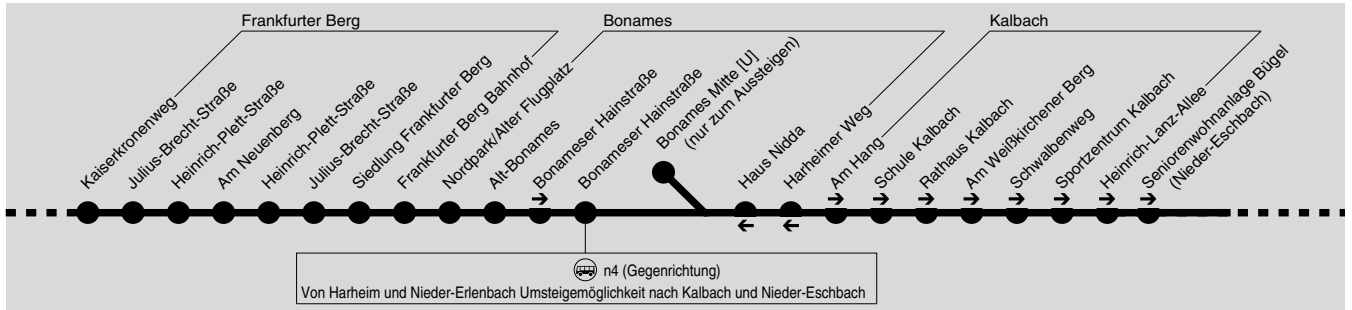

n4

Konstablerwache → Preungesheim → Kalbach → Nieder-Eschbach →  
 Nieder-Erlenbach → Harheim → Preungesheim → Konstablerwache

In den Nächten Freitag/Samstag, Samstag/Sonntag und vor Feiertagen kein Betrieb  
 Weitere Fahrten zwischen Konstablerwache und Preungesheim finden Sie in der Linie n41.

In den Nächten Freitag/Samstag, Samstag/Sonntag und vor Feiertagen kein Betrieb  
Weitere Fahrten zwischen Konstablerwache und Preungesheim finden Sie in der Linie n41.

**Nächte So/Mo bis Do/Fr, nicht vor Feiertagen**