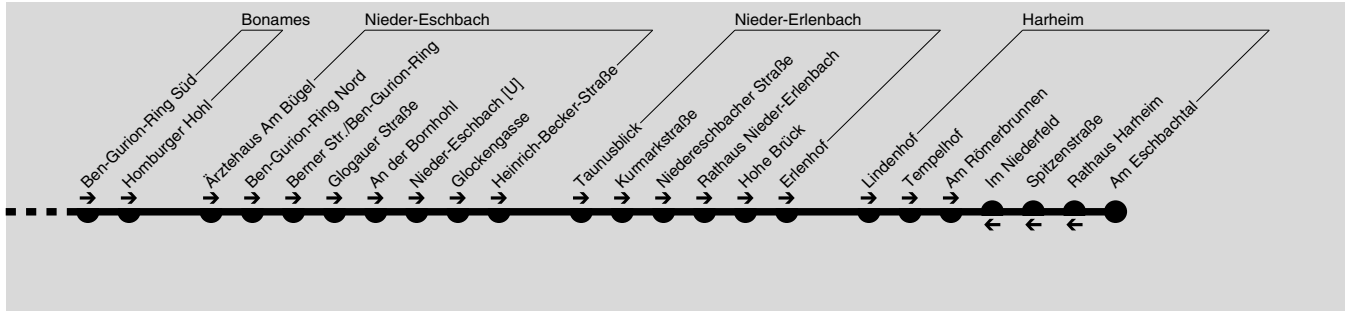

n4

Konstablerwache → Preungesheim → Kalbach → Nieder-Eschbach →  
 Nieder-Erlenbach → Harheim → Preungesheim → Konstablerwache

In den Nächten Freitag/Samstag, Samstag/Sonntag und vor Feiertagen kein Betrieb  
 Weitere Fahrten zwischen Konstablerwache und Preungesheim finden Sie in der Linie n41.

In den Nächten Freitag/Samstag, Samstag/Sonntag und vor Feiertagen kein Betrieb  
Weitere Fahrten zwischen Konstablerwache und Preungesheim finden Sie in der Linie n41.

**Nächte So/Mo bis Do/Fr, nicht vor Feiertagen**