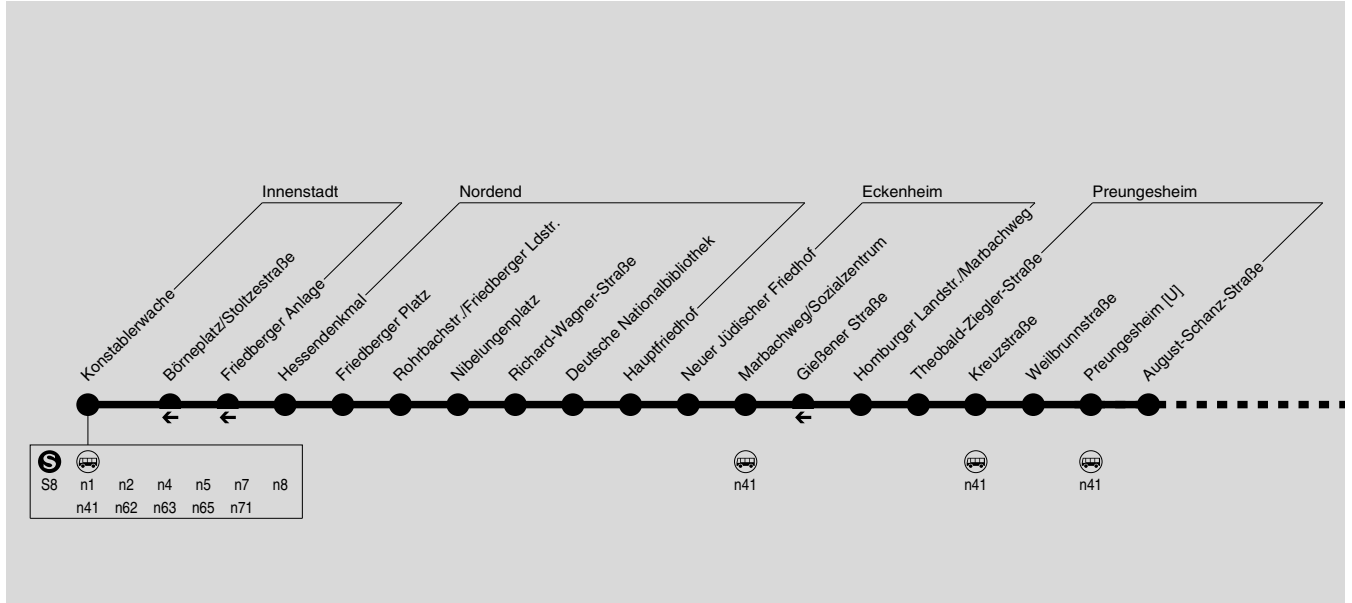

n4

Konstablerwache → Preungesheim → Kalbach → Nieder-Eschbach →  
 Nieder-Erlenbach → Harheim → Preungesheim → Konstablerwache

In den Nächten Freitag/Samstag, Samstag/Sonntag und vor Feiertagen kein Betrieb  
 Weitere Fahrten zwischen Konstablerwache und Preungesheim finden Sie in der Linie n41.

In den Nächten Freitag/Samstag, Samstag/Sonntag und vor Feiertagen kein Betrieb  
Weitere Fahrten zwischen Konstablerwache und Preungesheim finden Sie in der Linie n41.

**Nächte So/Mo bis Do/Fr, nicht vor Feiertagen**