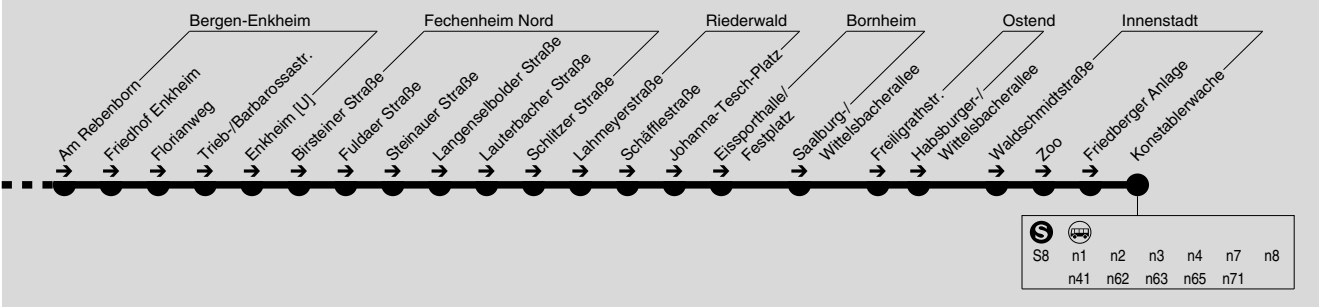

Nächte So/Mo bis Do/Fr, nicht vor Feiertagen

Konstablerwache		1.30	2.00	2.30	3.00	3.30	
Börneplatz/Stoltzestraße		1.31	2.01	2.31	3.01	3.31	
Allerheiligentor		1.33	2.03	2.33	3.03	3.33	
Zoo		1.35	2.05	2.35	3.05	3.35	
Habsburger-/Wittelsbacherallee		1.38	2.08	2.38	3.08	3.38	
Freiligrathstraße		1.39	2.09	2.39	3.09	3.39	
Saalburg/Wittelsbacherallee		1.40	2.10	2.40	3.10	3.40	
Bornheim Mitte		1.42	2.12	2.42	3.12	3.42	
Prüfling		1.43	2.13	2.43	3.13	3.43	
Seckbacher Landstraße		1.45	2.15	2.45	3.15	3.45	
Eschweger Straße		1.46	2.16	2.46	3.16	3.46	
Hufeland-Haus		1.47	2.17	2.47	3.17	3.47	
Zentgrafenschule		1.49	2.19	2.49	3.19	3.49	
Budge-Stiftung (Lohrberg)		1.51	2.21	2.51	3.21	3.51	
Vibeler Landstraße	0.53	1.23	1.53	2.23	2.53	3.23	3.53
Kirchgasse	0.54	1.24	1.54	2.24	2.54	3.24	3.54
Marktstraße/Landgraben	0.55	1.25	1.55	2.25	2.55	3.25	3.55
Am Rebenborn	0.56	1.26	1.56	2.26	2.56	3.26	3.56
Friedhof Enkheim	0.57	1.27	1.57	2.27	2.57	3.27	3.57
Florianweg	0.58	1.28	1.58	2.28	2.58	3.28	3.58
Trieb-/Barbarossastraße	0.59	1.29	1.59	2.29	2.59	3.29	3.59
Enkheim [U]	1.01	1.31	2.01	2.31	3.01	3.31	4.01
Birsteiner Straße	1.03	1.33	2.03	2.33	3.03	3.33	4.03
Fuldaer Straße	1.04	1.34	2.04	2.34	3.04	3.34	4.04
Steinauer Straße	1.05	1.35	2.05	2.35	3.05	3.35	4.05
Langenselbolder Straße	1.06	1.36	2.06	2.36	3.06	3.36	4.06
Lauterbacher Straße	1.07	1.37	2.07	2.37	3.07	3.37	4.07
Lahmeyerstraße	1.08	1.38	2.08	2.38	3.08	3.38	4.08
Schäfflestraße	1.10	1.40	2.10	2.40	3.10	3.40	4.10
Johanna-Tesch-Platz	1.11	1.41	2.11	2.41	3.11	3.41	4.11
Eissporthalle/Festplatz	1.14	1.44	2.14	2.44	3.14	3.44	
Saalburg/Wittelsbacherallee	1.15	1.45	2.15	2.45	3.15	3.45	
Freiligrathstraße	1.16	1.46	2.16	2.46	3.16	3.46	
Habsburger-/Wittelsbacherallee	1.18	1.48	2.18	2.48	3.18	3.48	
Zoo	1.20	1.50	2.20	2.50	3.20	3.50	
Friedberger Anlage	1.21	1.51	2.21	2.51	3.21	3.51	
Konstablerwache	1.25	1.55	2.25	2.55	3.25	3.55