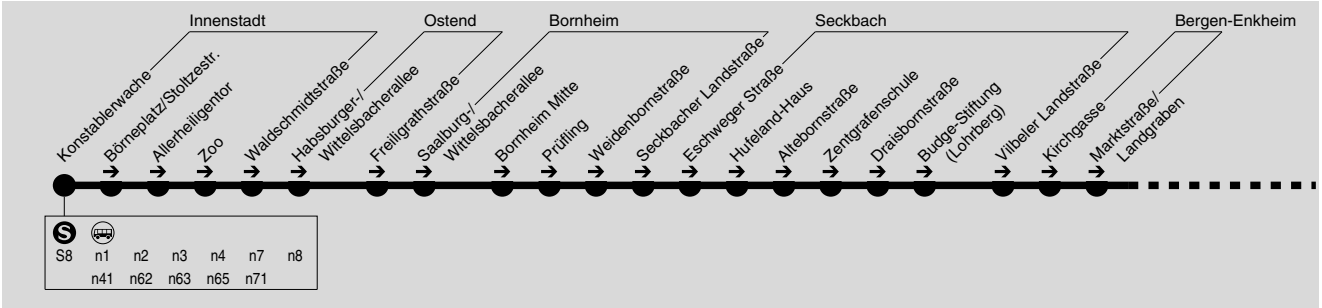

n5

Konstablerwache → Zoo → Bornheim → Seckbach → Bergen → Enkheim →
Fechenheim Nord → Riederwald → Eissporthalle → Zoo → Konstablerwache

RMV-Servicetelefon: 069 / 24 24 80 24

In den Nächten Freitag/Samstag, Samstag/Sonntag und vor Feiertagen kein Betrieb

1338

1339