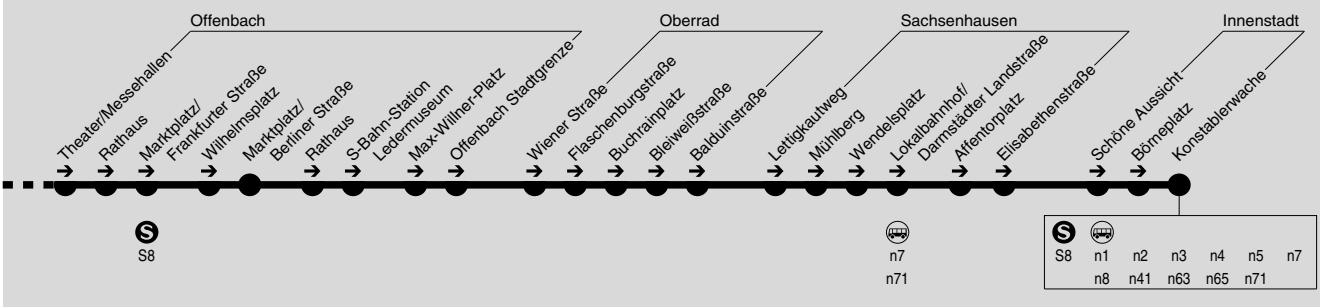

In den Nächten Freitag/Samstag, Samstag/Sonntag und vor Feiertagen kein Betrieb.

1358

S8	n1	n2	n3	n4	n5	n7
	n8	n41	n63	n65	n71	

1359

S8	n1	n2	n3	n4	n5	n7
	n8	n41	n63	n65	n71	

Nächte So/Mo bis Do/Fr, nicht vor Feiertagen

Fm Konstablerwache	2.00	3.00	
- Allerheiligentor	2.03	3.03	
- Ostendstraße (S)	2.04	3.04	
- Zobelstraße	2.04	3.04	
- Ostbahnhof/Sonnemannstraße	2.05	3.05	
- Osthafenplatz	2.07	3.07	
- Union Gelände	2.09	3.09	
- Riederhöfe	2.10	3.10	
- Daimlerstraße	2.11	3.11	
- Dieselstraße	2.12	3.12	
- Adam-Opel-Straße	2.15	3.15	
- Leo-Gans-Straße	2.16	3.16	
- Baumerstraße	2.17	3.17	
- Pfortenstraße	2.18	3.18	
- Schießhüttenstraße	2.19	3.19	
- Bürgeler Straße	2.21	3.21	
- Dieburger Straße	2.23	3.23	
Of Theater/Messehallen	2.25	3.25	
- Marktplatz/Frankfurter Straße	2.27	3.27	
- Wilhelmsplatz	2.28	3.28	
- Marktplatz/Berliner Straße	2.29	3.29	
- Ledermuseum	2.32	3.32	
- Offenbach Stadtgrenze	2.34	3.34	
Fm Wiener Straße	2.36	3.36	
- Buchrainplatz	2.38	3.38	
- Bleiweißstraße	2.39	3.39	
- Lettigkautweg	2.42	3.42	
- Mühlberg	2.43	3.43	
- Wendelsplatz	2.44	3.44	
- Lokalbahnhof/Darmst. Ldstr.	1.46	2.46	3.46
- Affentorplatz	1.47	2.47	3.47
- Elisabethenstraße	1.48	2.48	3.48
- Börneplatz	1.51	2.51	3.51
- Konstablerwache	1.55	2.55	3.55