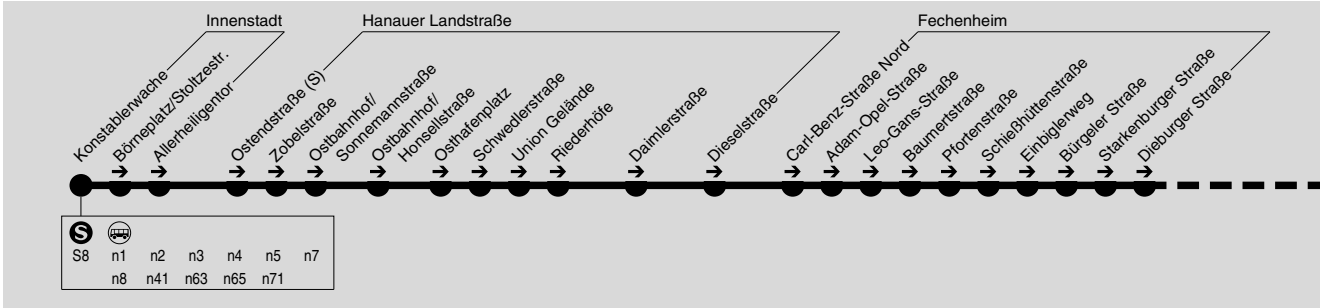

In den Nächten Freitag/Samstag, Samstag/Sonntag und vor Feiertagen kein Betrieb.

1358

S8	n1	n2	n3	n4	n5	n7
	n8	n41	n63	n65	n71	

1359

S8	n1	n2	n3	n4	n5	n7
	n8	n41	n63	n65	n71	

Nächte So/Mo bis Do/Fr, nicht vor Feiertagen

Fm Konstablerwache	2.00	3.00	
- Allerheiligentor	2.03	3.03	
- Ostendstraße (S)	2.04	3.04	
- Zobelstraße	2.04	3.04	
- Ostbahnhof/Sonnemannstraße	2.05	3.05	
- Osthafenplatz	2.07	3.07	
- Union Gelände	2.09	3.09	
- Riederhöfe	2.10	3.10	
- Daimlerstraße	2.11	3.11	
- Dieselstraße	2.12	3.12	
- Adam-Opel-Straße	2.15	3.15	
- Leo-Gans-Straße	2.16	3.16	
- Baumerstraße	2.17	3.17	
- Pfortenstraße	2.18	3.18	
- Schießhüttenstraße	2.19	3.19	
- Bürgeler Straße	2.21	3.21	
- Dieburger Straße	2.23	3.23	
Of Theater/Messehallen	2.25	3.25	
- Marktplatz/Frankfurter Straße	2.27	3.27	
- Wilhelmsplatz	2.28	3.28	
- Marktplatz/Berliner Straße	2.29	3.29	
- Ledermuseum	2.32	3.32	
- Offenbach Stadtgrenze	2.34	3.34	
Fm Wiener Straße	2.36	3.36	
- Buchrainplatz	2.38	3.38	
- Bleiweißstraße	2.39	3.39	
- Lettigkautweg	2.42	3.42	
- Mühlberg	2.43	3.43	
- Wendelsplatz	2.44	3.44	
- Lokalbahnhof/Darmst. Ldstr.	1.46	2.46	3.46
- Affentorplatz	1.47	2.47	3.47
- Elisabethenstraße	1.48	2.48	3.48
- Börneplatz	1.51	2.51	3.51
- Konstablerwache	1.55	2.55	3.55