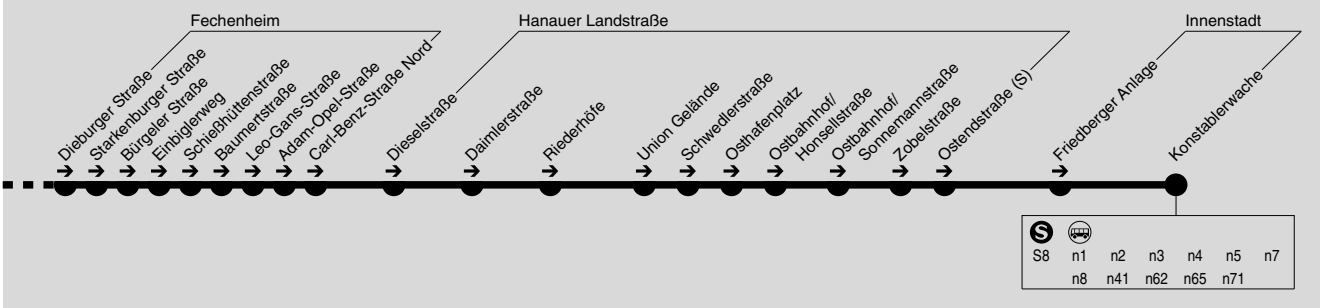

In den Nächten Freitag/Samstag, Samstag/Sonntag und vor Feiertagen kein Betrieb.

1.360

1.361

Nächte So/Mo bis Do/Fr, nicht vor Feiertagen

Ffm Konstablerwache	1.30	2.30	3.30
- Börneplatz	1.31	2.31	3.31
- Elisabethenstraße	1.34	2.34	3.34
- Affentorplatz	1.35	2.35	3.35
- Lokalbahn/hof/Darmst. Ldstr.	1.36	2.36	3.36
- Wendelsplatz	1.37	2.37	3.37
- Lettigkautweg	1.39	2.39	3.39
- Balduinstraße	1.41	2.41	3.41
- Buchrainplatz	1.43	2.43	3.43
- Flaschenburgstraße	1.44	2.44	3.44
Of August-Bebel-Ring	1.47	2.47	3.47
- Ledermuseum	1.49	2.49	3.49
- Marktplatz/Frankfurter Straße	1.52	2.52	3.52
- Wilhelmsplatz	1.53	2.53	
- Marktplatz/Berliner Straße	1.54	2.54	
- Theater/Messehallen	1.56	2.56	
Ffm Dieburger Straße	1.58	2.58	
- Bürgeler Straße	2.00	3.00	
- Schießhüttenstraße	2.02	3.02	
- Baumertstraße	2.04	3.04	
- Leo-Gans-Straße	2.06	3.06	
- Adam-Opel-Straße	2.07	3.07	
- Dieselstraße	2.09	3.09	
- Daimlerstraße	2.10	3.10	
- Riederhöfe	2.12	3.12	
- Union Gelände	2.13	3.13	
- Osthafenplatz	2.15	3.15	
- Ostbahnhof/Sonnemannstraße	2.17	3.17	
- Ostendstraße (S)	2.19	3.19	
- Friedberger Anlage	2.21	3.21	
- Konstablerwache	2.25	3.25	