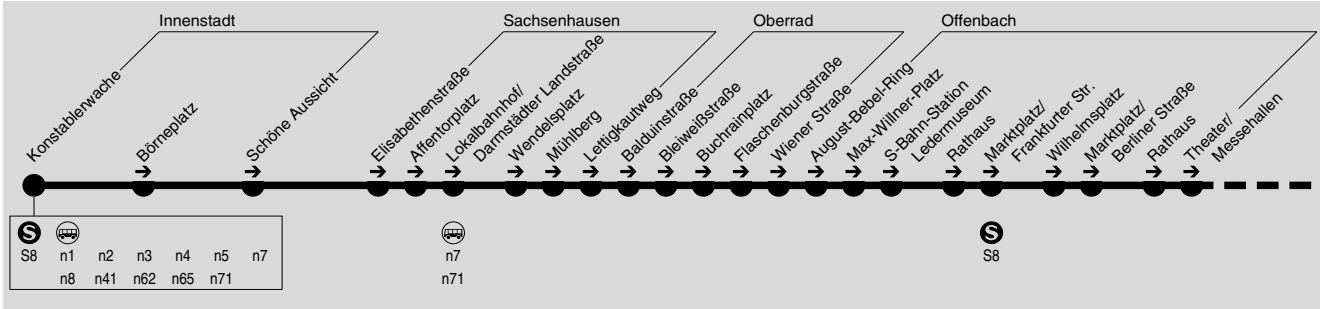

In den Nächten Freitag/Samstag, Samstag/Sonntag und vor Feiertagen kein Betrieb.

1.360

1.361

Nächte So/Mo bis Do/Fr, nicht vor Feiertagen

Ffm Konstablerwache	1.30	2.30	3.30
- Börneplatz	1.31	2.31	3.31
- Elisabethenstraße	1.34	2.34	3.34
- Affentorplatz	1.35	2.35	3.35
- Lokalbahn/hof/Darmst. Ldstr.	1.36	2.36	3.36
- Wendelsplatz	1.37	2.37	3.37
- Lettigkautweg	1.39	2.39	3.39
- Balduinstraße	1.41	2.41	3.41
- Buchrainplatz	1.43	2.43	3.43
- Flaschenburgstraße	1.44	2.44	3.44
Of August-Bebel-Ring	1.47	2.47	3.47
- Ledermuseum	1.49	2.49	3.49
- Marktplatz/Frankfurter Straße	1.52	2.52	3.52
- Wilhelmsplatz	1.53	2.53	
- Marktplatz/Berliner Straße	1.54	2.54	
- Theater/Messehallen	1.56	2.56	
Ffm Dieburger Straße	1.58	2.58	
- Bürgeler Straße	2.00	3.00	
- Schießhüttenstraße	2.02	3.02	
- Baumertstraße	2.04	3.04	
- Leo-Gans-Straße	2.06	3.06	
- Adam-Opel-Straße	2.07	3.07	
- Dieselstraße	2.09	3.09	
- Daimlerstraße	2.10	3.10	
- Riederhöfe	2.12	3.12	
- Union Gelände	2.13	3.13	
- Osthafenplatz	2.15	3.15	
- Ostbahnhof/Sonnemannstraße	2.17	3.17	
- Ostendstraße (S)	2.19	3.19	
- Friedberger Anlage	2.21	3.21	
- Konstablerwache	2.25	3.25	