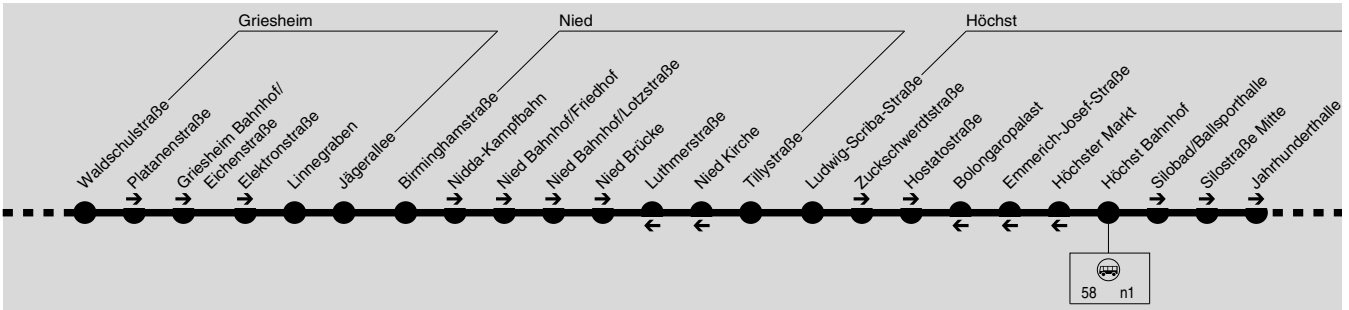

n8

Konstablerwache → Hbf → Gallus → Griesheim → Nied → Höchst → Zeilsheim →
 Sindlingen → Höchst → Nied → Griesh. → Gallus → Hbf → Konstablerwache

In den Nächten Freitag/Samstag, Samstag/Sonntag und vor Feiertagen kein Betrieb

1346

1347

In den Nächten Freitag/Samstag, Samstag/Sonntag und vor Feiertagen kein Betrieb

Nächte So/Mo bis Do/Fr, nicht vor Feiertagen

1348

Konstablerwache			1.30	2.00	2.30	3.00	3.30
Börneplatz			1.31	2.01	2.31	3.01	3.31
Römer/Paulskirche			1.33	2.03	2.33	3.03	3.33
Karmeliterkloster			1.34	2.04	2.34	3.04	3.34
Willy-Brandt-Platz			1.36	2.06	2.36	3.06	3.36
Hauptbahnhof/Münchener Straße			1.38	2.08	2.38	3.08	3.38
Hauptbahnhof			1.39	2.09	2.39	3.09	3.39
Hauptbahnhof/Karlstraße			1.40	2.10	2.40	3.10	3.40
Platz der Republik			1.42	2.12	2.42	3.12	3.42
Güterplatz			1.43	2.13	2.43	3.13	3.43
Galluswarte			1.45	2.15	2.45	3.15	3.45
Rebstöcker Straße			1.47	2.17	2.47	3.17	3.47
Mönchhofstraße			1.50	2.20	2.50	3.20	3.50
Waldschulstraße			1.52	2.22	2.52	3.22	3.52
Griesheim Bahnhof/Eichenstraße			1.54	2.24	2.54	3.24	3.54
Elektronstraße			1.56	2.26	2.56	3.26	3.56
Linnegraben			1.57	2.27	2.57	3.27	3.57
Jägerallee			1.59	2.29	2.59	3.29	3.59
Birminghamstraße			2.00	2.30	3.00	3.30	4.00
Nidda-Kampfbahn			2.02	2.32	3.02	3.32	4.02
Nied Bahnhof/Friedhof			2.03	2.33	3.03	3.33	4.03
Nied Brücke			2.05	2.35	3.05	3.35	4.05
Tillystraße			2.06	2.36	3.06	3.36	4.06
Zuckschwerdtstraße	1.08	1.38	2.08	2.38	3.08	3.38	4.08
Hostatostraße	1.09	1.39	2.09	2.39	3.09	3.39	4.09
Höchst Bahnhof	1.11	1.41	2.11	2.41	3.11	3.41	4.11
Silostraße Mitte	1.15	1.45	2.15	2.45	3.15	3.45	4.15
Jahrhunderthalle	1.16	1.46	2.16	2.46	3.16	3.46	4.16
Rabenkopfweg	1.17	1.47	2.17	2.47	3.17	3.47	4.17
Lenzenbergstraße	1.18	1.48	2.18	2.48	3.18	3.48	4.18
Stadhalle Zeilsheim	1.19	1.49	2.19	2.49	3.19	3.49	4.19