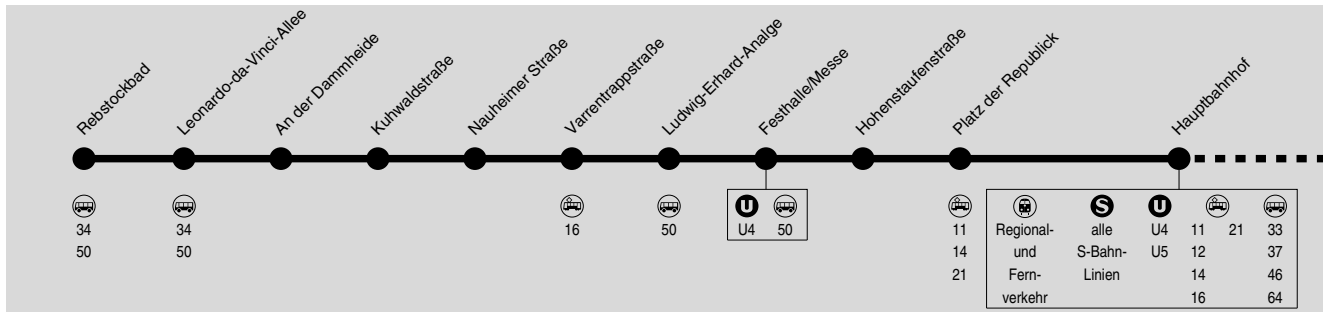

17

Rebstockbad → City West → Messe → Hauptbahnhof → Stresemannallee → Neu-Isenburg Stadtgrenze

RMV-Servicetelefon: 069 / 24 24 80 24

Am 24.12. und 31.12. Verkehr wie Samstag. Weihnachtsferien: 23.12.2019-10.01.2020, Sommerferien: 06.07.-14.08.2020. Montags bis freitags zeitweise nicht-barrierefreie Hochflur-Straßenbahnen im Einsatz.

734

Montag-Freitag (nicht Weihnachts- und Sommerferien)

Verkehrsmittel												HF		HF						
	4.10	4.40	5.10	5.25	5.40	5.55	6.10	6.25	6.40	6.50	7.00	7.10	7.20	7.30	7.40	7.47				
Rebstockbad																				
Leonardo-da-Vinci-Allee																				
An der Dammheide																				
Kuhwaldstraße																				
Nauheimer Straße																				
Varrentrappstraße																				
Ludwig-Erhard-Anlage																				
Festhalle/Messe																				
Hohenstaufenstraße																				
Platz der Republik																				
Hauptbahnhof																				
Baseler Platz	3.28	3.58	4.28	4.43	4.58	5.13	5.28	5.43	5.58	6.13	6.28	6.43	6.58	7.08	7.18	7.28	7.38	7.48	7.58	8.05
Stresemannallee/Gartenstraße	3.30	4.00	4.30	4.45	5.00	5.15	5.30	5.45	6.00	6.15	6.30	6.45	7.00	7.10	7.20	7.30	7.40	7.50	8.00	8.07
Stresemannallee	3.32	4.02	4.32	4.47	5.02	5.17	5.32	5.47	6.02	6.17	6.32	6.47	7.02	7.12	7.22	7.32	7.42	7.52	8.02	8.09
Stresemannallee/Mörfeld. Ldstr	3.34	4.04	4.34	4.49	5.04	5.19	5.34	5.49	6.04	6.19	6.34	6.49	7.04	7.14	7.24	7.34	7.44	7.54	8.04	8.11
18 Südbahnhof <i>ab</i>			4.24	4.54		5.24	5.39	5.54	6.09	6.24	6.39	6.54	7.04	7.14	7.24	7.31	7.46	7.54	8.01	
18 Louisa Bahnhof <i>an</i>			4.31	5.01		5.31	5.46	6.01	6.16	6.31	6.46	7.01	7.11	7.21	7.31	7.38	7.53	8.01	8.08	
Louisa Bahnhof	3.35	4.05	4.35	4.50	5.05	5.20	5.35	5.50	6.05	6.20	6.35	6.50	7.05	7.15	7.25	7.35	7.45	7.55	8.05	8.12
Oberschweinsiege	3.38	4.08	4.38	4.53	5.08	5.23	5.38	5.53	6.08	6.23	6.38	6.53	7.08	7.18	7.28	7.38	7.48	7.58	8.08	8.15
Neu-Isenburg Stadtgrenze	3.41	4.11	4.41	4.56	5.11	5.26	5.41	5.56	6.11	6.26	6.41	6.56	7.11	7.21	7.31	7.41	7.51	8.01	8.11	8.18

HF = vsl. nicht-barrierefreie Hochflur-Straßenbahn

735