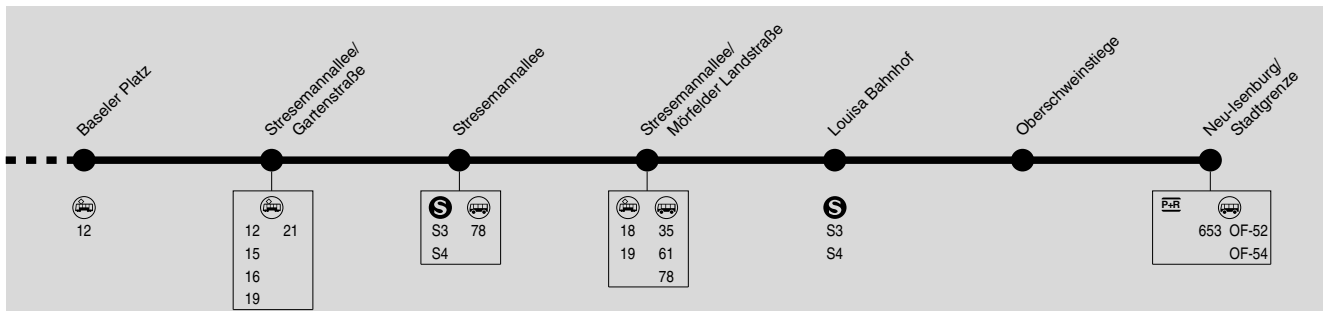

17

Rebstockbad → City West → Messe → Hauptbahnhof → Stresemannallee → Neu-Isenburg Stadtgrenze

RMV-Servicetelefon: 069 / 24 24 80 24

Am 24.12. und 31.12. Verkehr wie Samstag. Weihnachtsferien: 23.12.2019-10.01.2020, Sommerferien: 06.07.-14.08.2020. Montags bis freitags zeitweise nicht-barrierefreie Hochflur-Straßenbahnen im Einsatz.

734

Montag-Freitag (nicht Weihnachts- und Sommerferien)

Verkehrsmittel												HF		HF						
	4.10	4.40	5.10	5.25	5.40	5.55	6.10	6.25	6.40	6.50	7.00	7.10	7.20	7.30	7.40	7.47				
Rebstockbad																				
Leonardo-da-Vinci-Allee																				
An der Dammheide																				
Kuhwaldstraße																				
Nauheimer Straße																				
Varrentrappstraße																				
Ludwig-Erhard-Anlage																				
Festhalle/Messe																				
Hohenstaufenstraße																				
Platz der Republik																				
Hauptbahnhof																				
Baseler Platz	3.28	3.58	4.28	4.43	4.58	5.13	5.28	5.43	5.58	6.13	6.28	6.43	6.58	7.08	7.18	7.28	7.38	7.48	7.58	8.05
Stresemannallee/Gartenstraße	3.30	4.00	4.30	4.45	5.00	5.15	5.30	5.45	6.00	6.15	6.30	6.45	7.00	7.10	7.20	7.30	7.40	7.50	8.00	8.07
Stresemannallee	3.32	4.02	4.32	4.47	5.02	5.17	5.32	5.47	6.02	6.17	6.32	6.47	7.02	7.12	7.22	7.32	7.42	7.52	8.02	8.09
Stresemannallee/Mörfeld. Ldstr	3.34	4.04	4.34	4.49	5.04	5.19	5.34	5.49	6.04	6.19	6.34	6.49	7.04	7.14	7.24	7.34	7.44	7.54	8.04	8.11
18 Südbahnhof <i>ab</i>			4.24	4.54		5.24	5.39	5.54	6.09	6.24	6.39	6.54	7.04	7.14	7.24	7.31	7.46	7.54	8.01	
18 Louisa Bahnhof <i>an</i>			4.31	5.01		5.31	5.46	6.01	6.16	6.31	6.46	7.01	7.11	7.21	7.31	7.38	7.53	8.01	8.08	
Louisa Bahnhof	3.35	4.05	4.35	4.50	5.05	5.20	5.35	5.50	6.05	6.20	6.35	6.50	7.05	7.15	7.25	7.35	7.45	7.55	8.05	8.12
Oberschweinsiege	3.38	4.08	4.38	4.53	5.08	5.23	5.38	5.53	6.08	6.23	6.38	6.53	7.08	7.18	7.28	7.38	7.48	7.58	8.08	8.15
Neu-Isenburg Stadtgrenze	3.41	4.11	4.41	4.56	5.11	5.26	5.41	5.56	6.11	6.26	6.41	6.56	7.11	7.21	7.31	7.41	7.51	8.01	8.11	8.18

HF = vsl. nicht-barrierefreie Hochflur-Straßenbahn

735