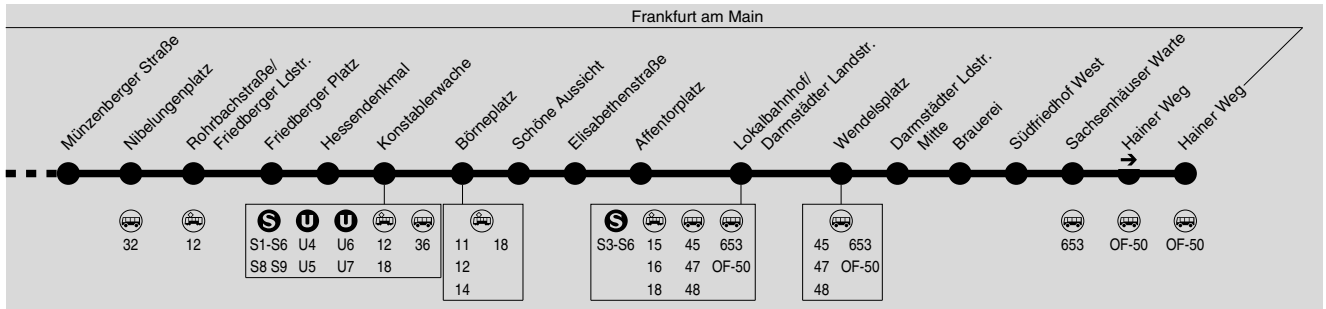

30

Bad Vilbel Bahnhof → Ffm Unfallklinik → Friedberger Warte →
Konstablerwache → Lokalbf → Sachsenhäuser Warte

IN DER CITYBUS

RMV-Servicetelefon: 069 / 24 24 80 24

Am 24.12. und 31.12. Verkehr wie Samstag.