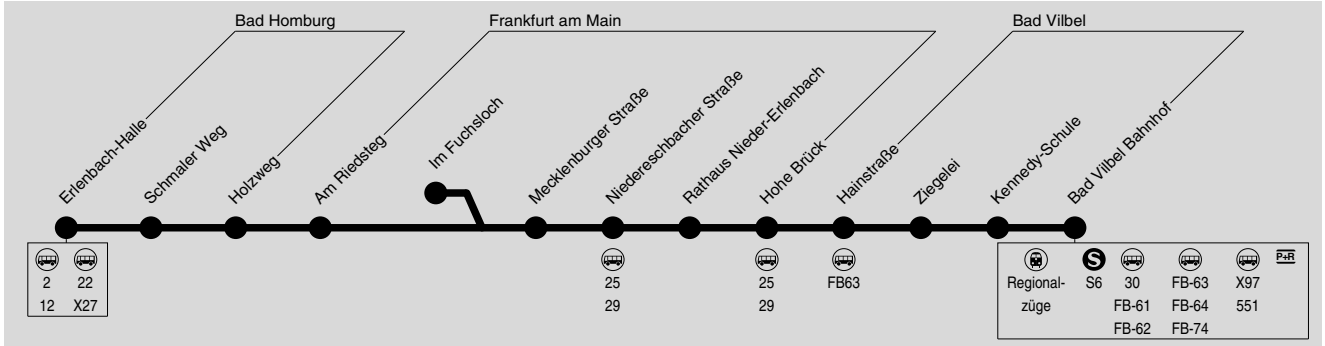

65

Bad Homburg Ober-Erlenbach → Frankfurt Nieder-Erlenbach → Bad Vilbel Bahnhof

Alpina

Wir sind transdev

RMV-Servicetelefon: 069 / 24 24 80 24

Am 24.12. Verkehr wie Samstag, ab ca. 15:00 Uhr kein Betrieb. Am 31.12. Verkehr wie Samstag.
Weihnachtsferien: 23.12.2019-10.01.2020, Osterferien: 06.04.-17.04.2020, Sommerferien: 06.07.-14.08.2020, Herbstferien: 05.10.-16.10.2020
Bewegliche Ferientage in Frankfurt: 21.02., 24.02., 22.05. und 12.06.2020. Zeugnisausgabe: 31.01.2020

LSZ = nur am letzten Schultag v. d. Ferien und bei Zeugnisausgabe

v29 = Bus kommt von der Linie 29
SnLZ = nur an Schultagen, nicht am letzten Schultag vor den Ferien und bei Zeugnisausgabe

S = nur an Schultagen