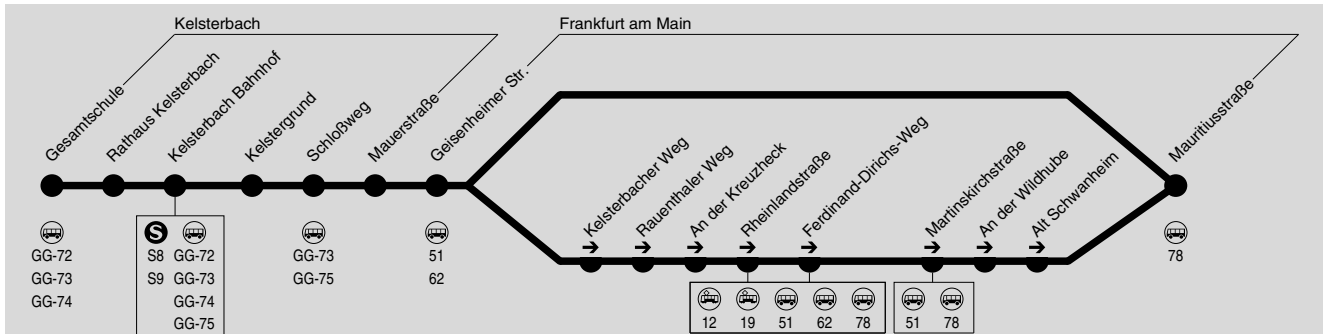

In den Ferien sowie samstags, sonn- und feiertags kein Betrieb

Weihnachtsferien: 23.12.2019-10.01.2020, Osterferien: 06.04.-17.04.2020, Sommerferien: 06.07.-14.08.2020, Herbstferien: 05.10.-16.10.2020

Bewegliche Ferientage im Kreis Groß-Gerau: 24.02., 25.02., 22.05. und 12.06.2020. Zeugnisausgabe: 31.01.2020.

1274

**Montag - Donnerstag Freitag**

Verkehrsbeschränkung	13.15	14.05	15.35	17.10	LSZ	nLSZ	nLSZ	nLSZ
Kelsterbach Gesamtschule	13.15	14.05	15.35	17.10	10.27	12.25	13.25	14.50
- Rathaus	13.17	14.07	15.37	17.12	10.29	12.27	13.27	14.52
- Bahnhof D	13.19	14.09	15.39	17.14	10.31	12.29	13.29	14.54
- Kelstergrund	13.20	14.10	15.40	17.15	10.32	12.30	13.30	14.55
- Schloßweg	13.21	14.11	15.41	17.16	10.33	12.31	13.31	14.56
- Mauerstraße	13.22	14.12	15.42	17.17	10.34	12.32	13.32	14.57
Ffm Geisenheimer Straße	13.28	14.18	15.48	17.23	10.40	12.38	13.38	15.03
- Kelsterbacher Weg	13.29	14.19	15.49	17.24	10.41	12.39	13.39	15.04
- Rauenthaler Weg	13.31	14.21	15.51	17.26	10.43	12.41	13.41	15.06
- An der Kreuzheck	13.32	14.22	15.52	17.27	10.44	12.42	13.42	15.07
- Rheinlandstraße	13.34	14.24	15.54	17.29	10.46	12.44	13.44	15.09
- Ferdinand-Dirichs-Weg	13.35	14.25	15.55	17.30	10.47	12.45	13.45	15.10
- Martinskirchstraße	13.36	14.26	15.56	17.31	10.48	12.46	13.46	15.11
- An der Wildhube	13.37	14.27	15.57	17.32	10.49	12.47	13.47	15.12
- Alt-Schwanheim	13.39	14.29	15.59	17.34	10.51	12.49	13.49	15.14
- Mauritiusstraße	13.40	14.30	16.00	17.35	10.52	12.50	13.50	15.15
- Geisenheimer Straße	13.42	14.32	16.02	17.37	10.54	12.52	13.52	15.17
- Alter Friedhof Schwanheim					10.55			
- Dürkheimer Straße					10.58			
- Nied Kirche					11.00			
- Nied Brücke					11.01			
- Tillystraße					11.02			
- Ludwig-Scriba-Straße					11.03			
- Zuckschwerdtstraße					11.04			
- Hostatostraße					11.06			
- Höchst Bahnhof					11.08			