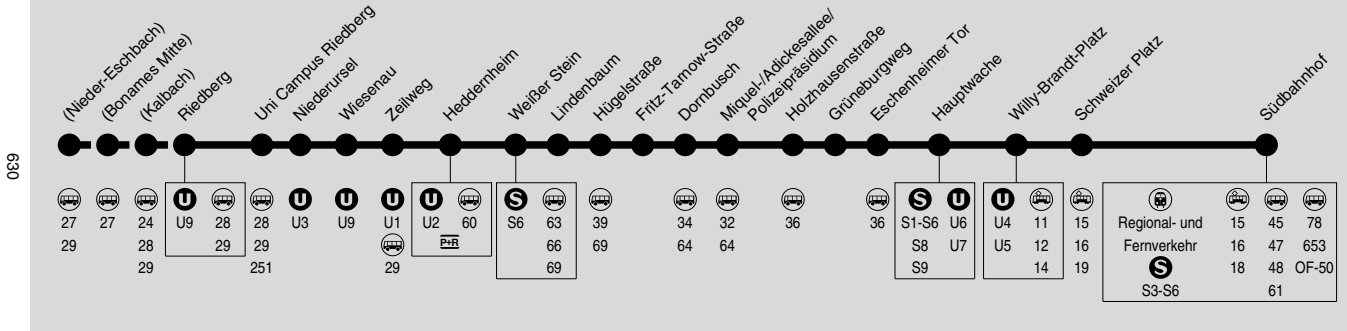

Am 24.12. und 31.12. Verkehr wie Samstag.

Zwischen Nieder-Eschbach und Riedberg nur einzelne Fahrten. Details finden Sie in der Fahrplantabelle.