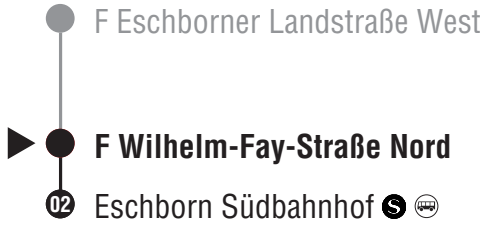

# 56 Richtung Eschborn Südbahnhof

**Alpina**

Wir sind transdev

**Gültig ab 13.12.2020**  
**Samstags, sonn- und feiertags sowie am 24. und 31.12. kein Betrieb**

Montag - Freitag

<b>5</b>	55
<b>6</b>	25 55
<b>7</b>	10 25 40 55
<b>8</b>	10 25 40 55
<b>9</b>	10 25 40 55
<b>10</b>	25 55
<b>11</b>	25 55
<b>12</b>	25 55
<b>13</b>	25 55
<b>14</b>	25 55
<b>15</b>	25 40 55
<b>16</b>	10 25 40 55
<b>17</b>	10 25 40 55
<b>18</b>	10 25 40 55
<b>19</b>	25 55