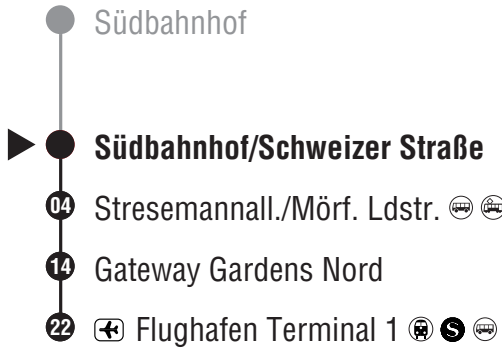

# X61

Richtung Stresemannall./Mörf. Ldstr. → Gateway Gardens Nord → ☒ Flughafen Terminal 1

- ▶ ● **Südbahnhof**
- 03 ● Südbahnhof/Schweizer Straße ● ● ●
- 07 ● Stresemannall./Mörf. Ldstr. ● ●
- 17 ● Gateway Gardens Nord
- 25 ● ☒ Flughafen Terminal 1 ● ● ●

# X61

Richtung Stresemannall./Mörf. Ldstr. → Gateway Gardens Nord → ☒ Flughafen Terminal 1

- ▶ ● **Südbahnhof**
- 02 Südbahnhof/Schweizer Straße
- 06 Stresemannall./Mörf. Ldstr.
- 16 Gateway Gardens Nord
- 24 ☒ Flughafen Terminal 1

Gültig ab 13.12.2020  
 Expressbus  
 Am 24. und 31.12. Verkehr wie Samstag

Montag - Freitag		Samstag		Sonn- und Feiertag	
4	02 32	4	03 33	4	03 33
5	02 32	5	03 33	5	03 33
6	02 31	6	03 33	6	03 33
7	01 31	7	03 33	7	03 33
8	01 31	8	02 32	8	03 33
9	01 31	9	02 32	9	02 32
10	02 32	10	02 32	10	02 32
11	02 32	11	02 32	11	02 32
12	02 32	12	02 32	12	02 32
13	02 32	13	02 32	13	02 32
14	02 31	14	02 32	14	02 32
15	01 31	15	02 32	15	02 32
16	01 31	16	02 32	16	02 32
17	01 31	17	02 32	17	02 32
18	01 31	18	02 32	18	02 32
19	01 32	19	02 32	19	02 32
20	02 32	20	02 32	20	02 32
21	02 33	21	02 33	21	02 33
22	03 33	22	03 33	22	03 33
23	03 33	23	03 33	23	03 33
0	03 33	0	03 33	0	03 33

# X61

Richtung Stresemannall./Mörf. Ldstr. → Gateway Gardens Nord → Flughafen Terminal 1

Gültig ab 13.12.2020

Expressbus

Am 24. und 31.12. Verkehr wie Samstag

	Montag - Freitag	Samstag	Sonn- und Feiertag
4	04 34	4 05 35	4 05 35
5	04 34	5 05 35	5 05 35
6	04 33	6 05 35	6 05 35
7	03 33	7 05 35	7 05 35
8	03 33	8 04 34	8 05 35
9	03 33	9 04 34	9 04 34
10	04 34	10 04 34	10 04 34
11	04 34	11 04 34	11 04 34
12	04 34	12 04 34	12 04 34
13	04 34	13 04 34	13 04 34
14	04 33	14 04 34	14 04 34
15	03 33	15 04 34	15 04 34
16	03 33	16 04 34	16 04 34
17	03 33	17 04 34	17 04 34
18	03 33	18 04 34	18 04 34
19	03 34	19 04 34	19 04 34
20	04 34	20 04 34	20 04 34
21	04 35	21 04 35	21 04 35
22	05 35	22 05 35	22 05 35
23	05 35	23 05 35	23 05 35
0	05 35	0 05 35	0 05 35