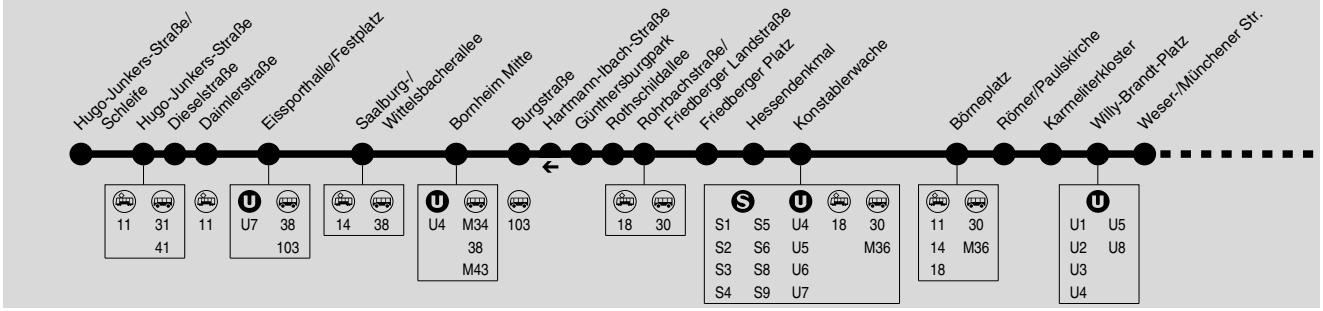

12

Fechenheim H.-Junkers-Str. → Eissporthalle → Bornheim Mitte → Konstablerwache → Hauptbahnhof → Bürostadt Niederrad → Schwanheim Rheinlandstr.

RMV-Servicetelefon: 069 / 24 24 80 24

Am 24.12. und 31.12. Verkehr wie Samstag. Das Fahrtenangebot in den Wochentagsnächten finden Sie in der Nachtbuslinie N12, direkt nach dem Fahrplan der Linie 12.

712

Montag - Freitag

Table with columns for station names and fare values. Includes stations like Hugo-Junkers-Str./Schleife, Hauptbahnhof/Münchener Straße, and Rheinlandstraße.

713

12

Fechenheim H.-Junkers-Str. → Eissporthalle → Bornheim Mitte → Konstablerwache → Hauptbahnhof → Bürostadt Niederrad → Schwanheim Rheinlandstr.