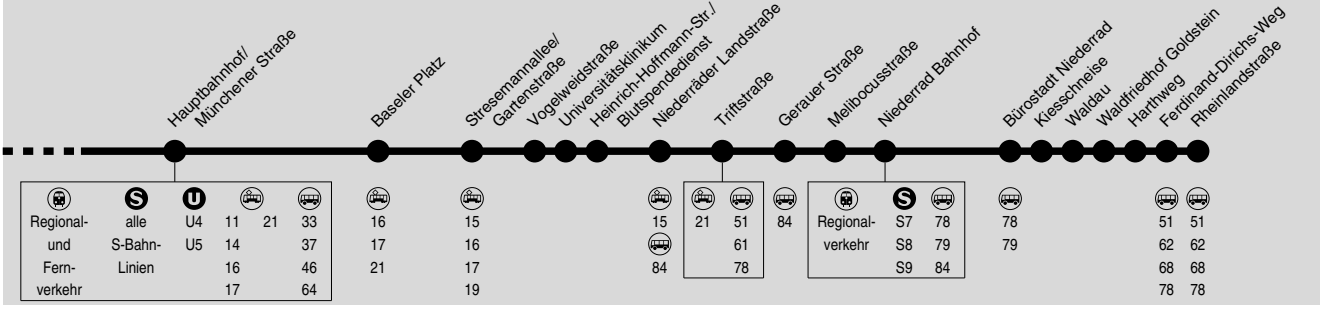

12

Fechenheim H.-Junkers-Str. → Eissporthalle → Bornheim Mitte → Konstablerwache → Hauptbahnhof → Bürostadt Niederrad → Schwanheim Rheinlandstr.

RMV-Servicetelefon: 069 / 24 24 80 24

Am 24.12. und 31.12. Verkehr wie Samstag. Das Fahrtenangebot in den Wochentagsnächten finden Sie in der Nachtbuslinie N12, direkt nach dem Fahrplan der Linie 12.

712

Montag - Freitag

Table with columns for station names and fare values. Includes stations like Hugo-Junkers-Str./Schleife, Hauptbahnhof/Münchener Straße, and Rheinlandstraße.

713

12

Fechenheim H.-Junkers-Str. → Eissporthalle → Bornheim Mitte → Konstablerwache → Hauptbahnhof → Bürostadt Niederrad → Schwanheim Rheinlandstr.

RMV-Servicetelefon: 069 / 24 24 80 24

Am 24.12. und 31.12. Verkehr wie Samstag. Das Fahrtenangebot in den Wochentagsnächten finden Sie in der Nachtbuslinie N12, direkt nach dem Fahrplan der Linie 12.

Montag - Freitag