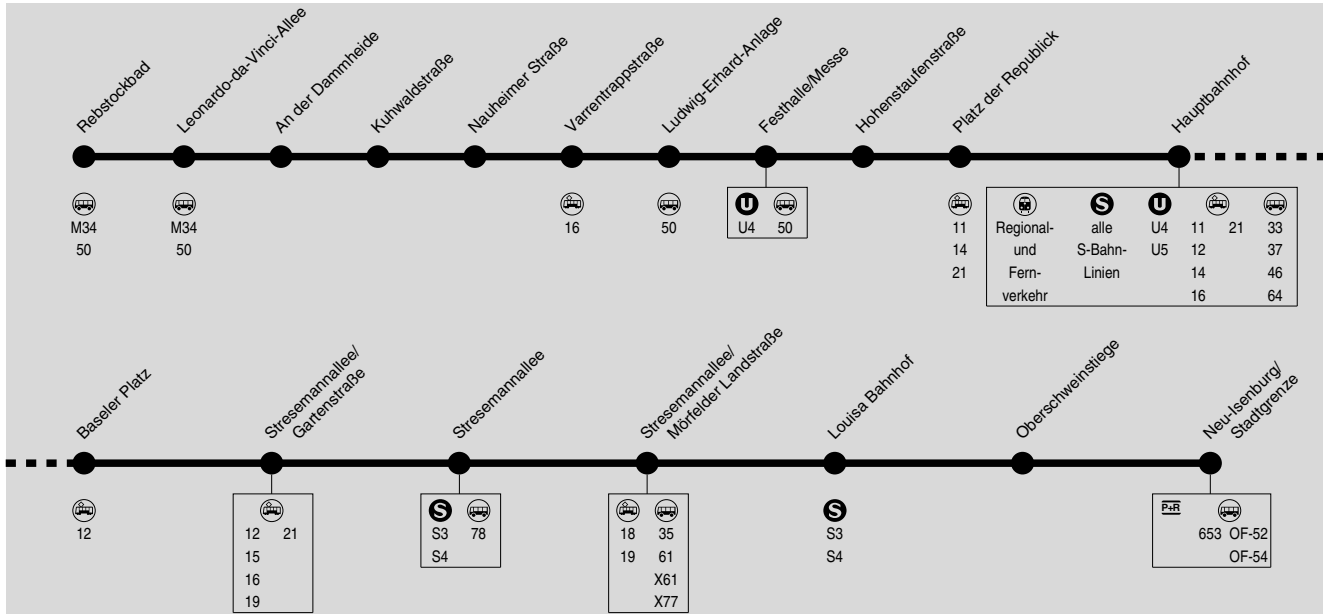

17

Rebstockbad → City West → Messe → Hauptbahnhof → Stresemannallee → Neu-Isenburg Stadtgrenze

RMV-Servicetelefon: 069 / 24 24 80 24

Am 24. und 31.12. Verkehr wie Samstag
Weihnachtsferien: 21.12.2020-08.01.2021, Sommerferien: 19.07.-27.08.2021
Linie verkehrt am 14.05. und 04.06.2021 wie in den Weihnachts- und Sommerferien

Montag-Freitag (nicht Weihnachts- und Sommerferien)

Table with columns for Verkehrsmittel, HF, and various time points (4.10, 4.40, 5.10, etc.) for each station along the route.

HF = vsl. nicht-barrierefreie Hochflur-Straßenbahn

786

787

17

Rebstockbad → City West → Messe → Hauptbahnhof → Stresemannallee → Neu-Isenburg Stadtgrenze

RMV-Servicetelefon: 069 / 24 24 80 24

Am 24. und 31.12. Verkehr wie Samstag
Weihnachtsferien: 21.12.2020-08.01.2021, Sommerferien: 19.07.-27.08.2021
Linie verkehrt am 14.05. und 04.06.2021 wie in den Weihnachts- und Sommerferien

Samstag

Table with 25 columns (lines) and 25 rows (times). Includes stations like Rebstockbad, Leonardo-da-Vinci-Allee, etc.

18 = Zug der Linie 18

Samstag

Table with 25 columns (lines) and 25 rows (times). Includes stations like Rebstockbad, Leonardo-da-Vinci-Allee, etc.