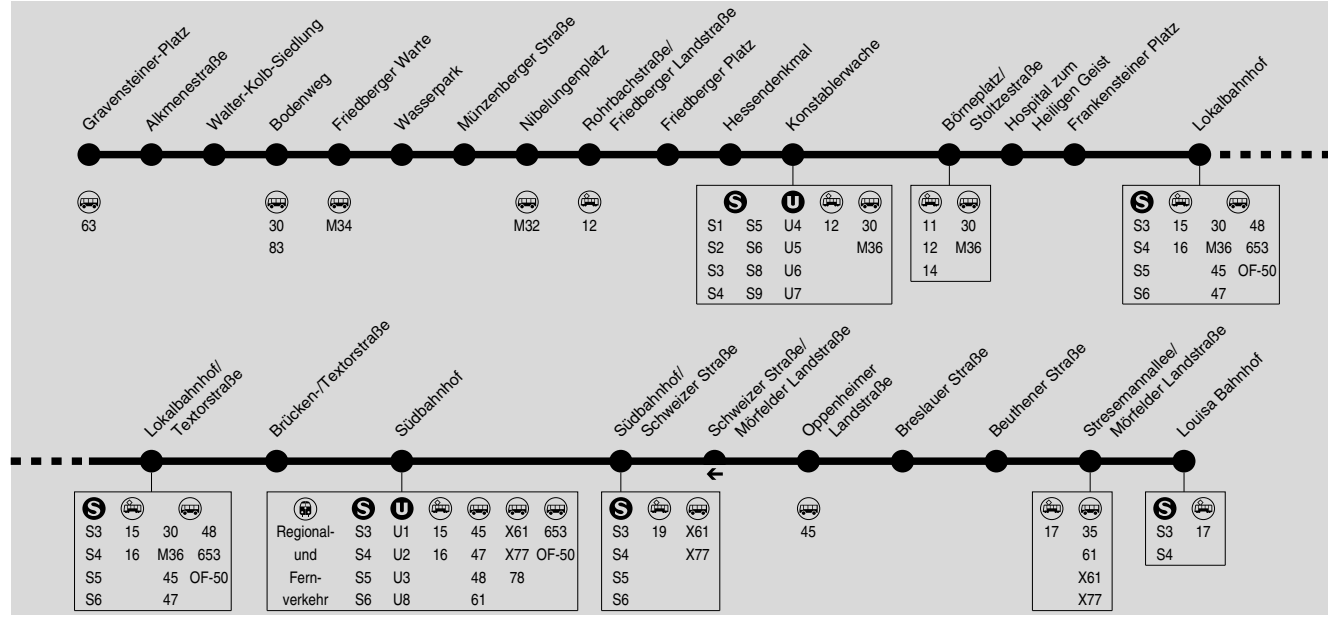

18

Preungesheim Gravensteiner-Platz → Friedberger Warte →
Konstablerwache → Südbahnhof → Sachsenhausen Louisa Bf

RMV-Servicetelefon: 069 / 24 24 80 24

Das Fahrtenangebot in den Wochentagsnächten finden Sie in der Nachtbuslinie N18, direkt nach dem Fahrplan der Linie 18.
Am 24.12. und 31.12. Verkehr wie Samstag. Weihnachtsferien: 21.12.2020-08.01.2021, Sommerferien: 19.07.-27.08.2021
Linie verkehrt am 14.05. und 04.06.2021 wie in den Weihnachts- und Sommerferien

Montag-Freitag (nicht Weihnachts- und Sommerferien)

Table with columns for stops and times. Includes a legend for 'Verkehrsmittel' and 'HF'.

HF = vsl. nicht-barrierefreie Hochflur-Straßenbahn

18

Preungesheim Gravensteiner-Platz → Friedberger Warte →
Konstablerwache → Südbahnhof → Sachsenhausen Louisa Bf

RMV-Servicetelefon: 069 / 24 24 80 24

Das Fahrtenangebot in den Wochentagsnächten finden Sie in der Nachtbuslinie N18, direkt nach dem Fahrplan der Linie 18.
Am 24.12. und 31.12. Verkehr wie Samstag. Weihnachtsferien: 21.12.2020-08.01.2021, Sommerferien: 19.07.-27.08.2021
Linie verkehrt am 14.05. und 04.06.2021 wie in den Weihnachts- und Sommerferien

Samstag

Table with 24 columns (stop names and times) and 24 rows of stop names. Includes stops like Gravensteiner-Platz, Alkmenestraße, Friedberger Warte, etc. Includes 'Verkehrsbeschränkung' and 'Hinweise' columns.