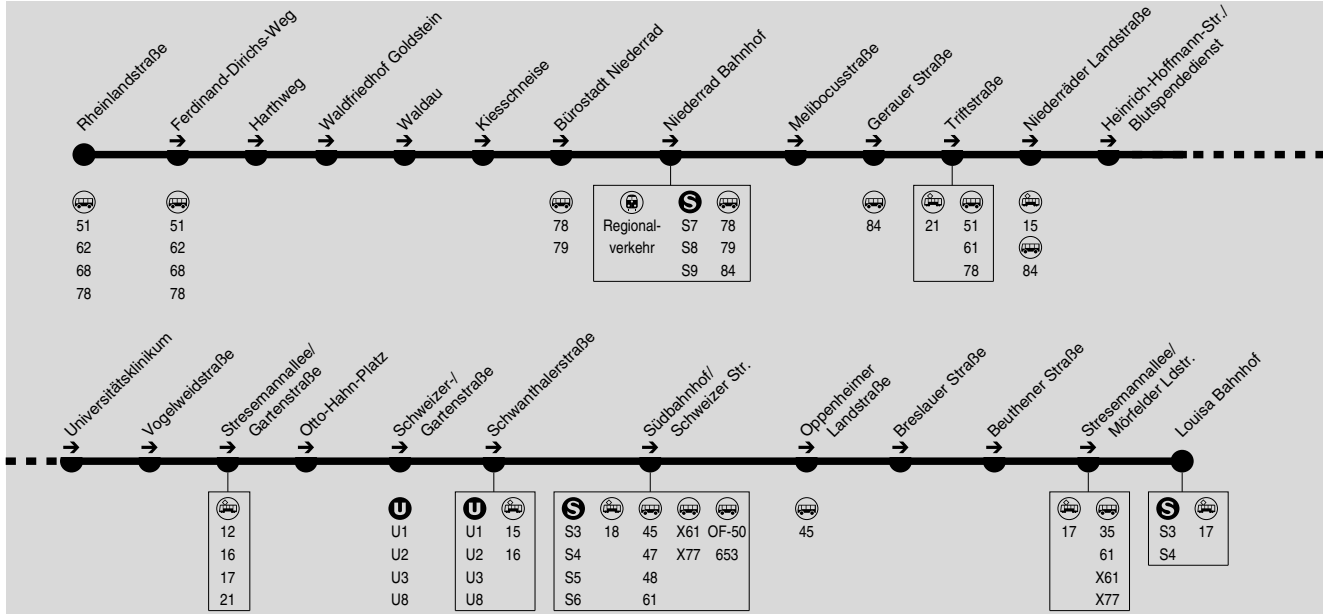

Samstags, sonn- und feiertags sowie am 24. und 31.12. kein Betrieb

Weihnachtsferien: 21.12.2020-08.01.2021, Osterferien: 06.04.-16.04.2021, Sommerferien: 19.07.-27.08.2021, Herbstferien: 11.10.-22.10.2021

Bewegliche Ferientage in Frankfurt: 15.02., 14.05. und 04.06.2021

Montag - Freitag (Schulzeit)

Rheinlandstraße	7.04	7.14
Ferdinand-Dirichs-Weg	7.06	7.16
Harthweg	7.07	7.17
Waldfriedhof Goldstein	7.09	7.19
Waldau	7.10	7.20
Kiesschneise	7.11	7.21
Bürostadt Niederrad	7.13	7.23
Niederrad Bahnhof	7.15	7.25
Melibocusstraße	7.16	7.26
Gerauer Straße	7.17	7.27
Triftstraße	7.19	7.29
Niederräder Landstraße	7.20	7.30
Hch.Hoffmann-Str/Blutsp.Dienst	7.21	7.31
Universitätsklinikum	7.23	7.33
Vogelweidstraße	7.25	7.35
Stresemannallee/Gartenstraße	7.27	7.37
Otto-Hahn-Platz	7.29	7.39
Schweizer-/Gartenstraße	7.31	7.41
Schwanthalerstraße	7.33	7.43
Südbahnhof/Schweizer Straße	7.35	7.45
Oppenheimer Landstraße	7.37	7.47
Breslauer Straße	7.38	7.48
Beuthener Straße	7.39	7.49
Stresemannallee/Mörfeld. Ldstr		7.50
Louisa Bahnhof		7.51

Direkte Fahrten in Richtung Schwanheim werden nicht angeboten.

Bitte nutzen Sie die Linien 15/16 zur Stresemannallee/Gartenstraße und steigen dort um in die Linie 12 Richtung Schwanheim Rheinlandstraße.