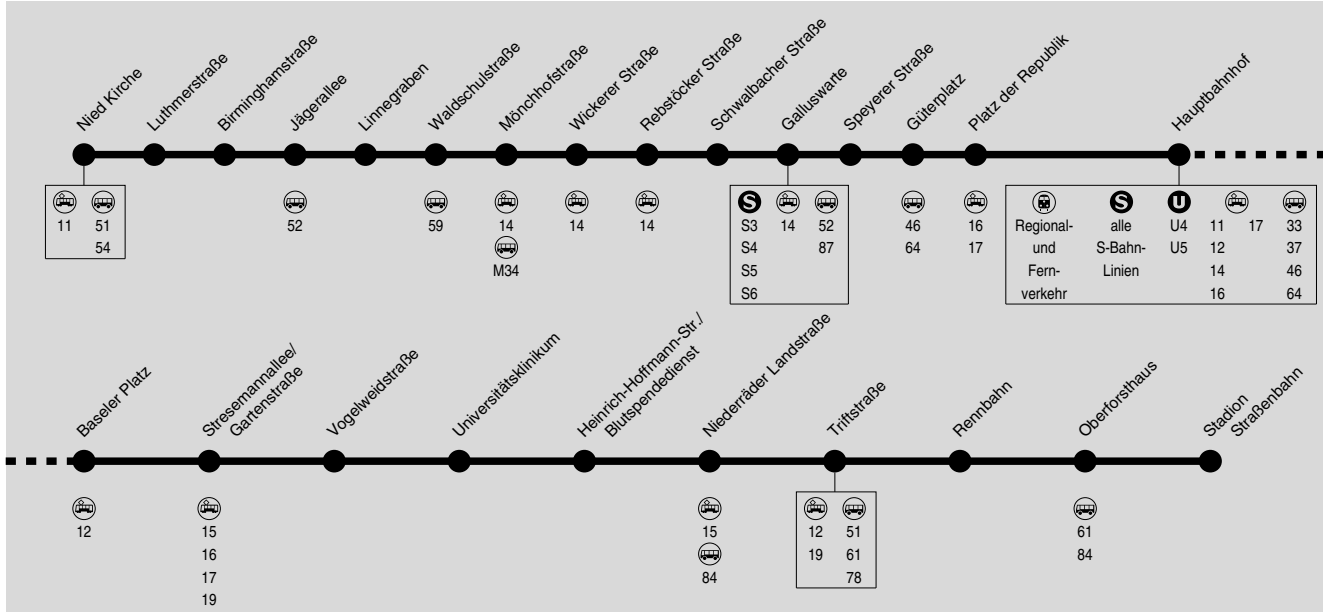

## Nied Kirche → Griesheim → Gallus → Hauptbahnhof → Universitätsklinikum → Stadion Straßenbahn

RMV-Servicetelefon: 069 / 24 24 80 24

Am 24. und 31.12. Verkehr wie Samstag

Weihnachtsferien: 21.12.2020-08.01.2021, Sommerferien: 19.07.-27.08.2021

Linie verkehrt am 14.05. und 04.06.2021 wie in den Weihnachts- und Sommerferien