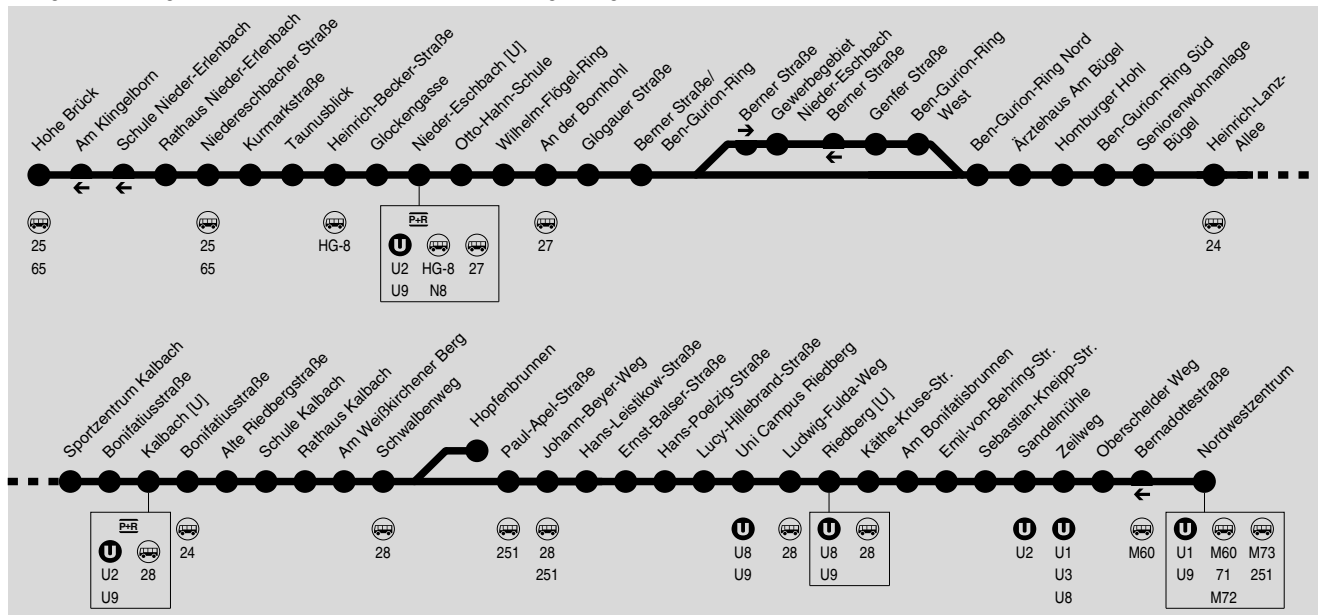

29

Nieder-Erlenbach Hohe Brück → Nieder-Eschbach [U] → Kalbach [U] → Riedberg [U] → Nordwestzentrum

Alpina

Wir sind transdev

RMV-Servicetelefon: 069 / 24 24 80 24

Am 24.12. und 31.12. Verkehr wie Samstag.

Weihnachtsferien: 21.12.2020-08.01.2021, Osterferien: 06.04.-16.04.2021, Sommerferien: 19.07.-27.08.2021, Herbstferien: 11.10.-22.10.2021.

Bewegliche Ferientage in Frankfurt: 15.02., 14.05. und 04.06.2021, Zeugnisausgabe: 29.01.2021.

Montag - Freitag

Table with columns for Verkehrsbeschränkung, Hinweise, and arrival times for various stops along the route.

65> = Bus kommt als Linie 65 aus Richtung Bad Vilbel Bf S = nur an Schultagen

068

168

29

Nieder-Erlenbach Hohe Brück → Nieder-Eschbach [U] → Kalbach [U] → Riedberg [U] → Nordwestzentrum

Alpina

Wir sind transdev