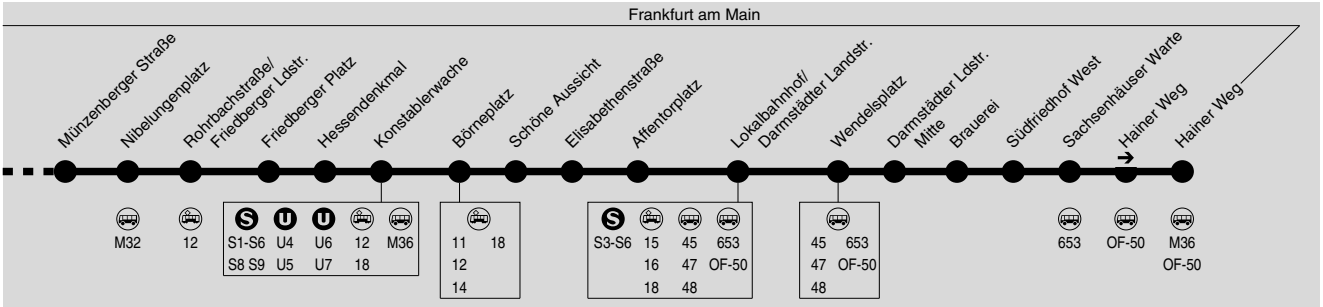

Montag - Freitag

Bad Vilbel Bahnhof	4.31	5.01	5.31	5.56	6.09	6.19	6.29	6.39	6.49	6.59	7.09	alle	8.49	9.09	9.31	9.51	10.11		
- Kasseler Straße	4.33	5.03	5.33	5.58	6.11	6.21	6.31	6.41	6.51	7.01	7.11	10	8.51	9.11	9.33	9.53	10.13		
- Altes Rathaus	4.34	5.04	5.34	5.59	6.12	6.22	6.32	6.42	6.52	7.02	7.12	Min	8.52	9.12	9.34	9.54	10.14		
- Südbahnhof	4.39	5.09	5.39	6.04	6.17	6.27	6.37	6.47	6.57	7.07	7.17		8.57	9.17	9.39	9.59	10.19		
- Berliner Straße	4.42	5.12	5.42	6.07	6.20	6.30	6.40	6.50	7.00	7.10	7.20		9.00	9.20	9.42	10.02	10.22		
- Alte Frankfurter Straße	4.44	5.14	5.29	5.44	5.59	6.09	6.22	6.32	6.42	6.52	7.02	7.12	7.22	9.02	9.22	9.44	10.04	10.24	
- Stadtgrenze/Schneekoppenweg	4.46	5.16	5.31	5.46	6.01	6.11	6.24	6.34	6.44	6.54	7.04	7.14	7.24	9.04	9.24	9.46	10.06	10.26	
Ffm Parkfriedhof Heiligenstock	4.47	5.17	5.32	5.47	6.02	6.12	6.25	6.35	6.45	6.55	7.05	7.15	7.25	9.05	9.25	9.47	10.07	10.27	
- Heiligenstock/Lohrberg	4.49	5.19	5.34	5.49	6.04	6.14	6.27	6.37	6.47	6.57	7.07	7.17	7.27	9.07	9.27	9.49	10.09	10.29	
- Unfallklinik/B3	4.51	5.21	5.36	5.51	6.06	6.16	6.29	6.39	6.49	6.59	7.09	7.19	7.29	9.09	9.29	9.51	10.11	10.31	
- Unfallklinik																			
- Friedberger Warte	4.55	5.25	5.40	5.55	6.10	6.20	6.33	6.43	6.53	7.03	7.13	7.23	7.33	9.13	9.23	9.33	9.55	10.15	10.35
18 Friedberger Warte	ab	4.59	5.29	5.44	5.59	6.14											9.59	10.19	10.39
18 Nibelungenplatz	an	5.03	5.33	5.48	6.03	6.18											10.03	10.23	10.43
18 Konstablerwache	an	5.11	5.41	5.56	6.11	6.26											10.11	10.31	10.51
18 Lokalbahnhof	an	5.20	5.50	6.05	6.20	6.35											10.20	10.40	11.00
- Wasserpark							6.22	6.35	6.45	6.55	7.05	7.15	7.25	7.35	9.15	9.25	9.35		
- Nibelungenplatz							6.24	6.37	6.47	6.57	7.07	7.17	7.27	7.37	9.17	9.27	9.37		
- Rohrbachstr./Friedberger Ldstr							6.26	6.39	6.49	6.59	7.09	7.19	7.29	7.39	9.19	9.29	9.39		
- Friedberger Platz							6.27	6.40	6.50	7.00	7.10	7.20	7.30	7.40	9.20	9.30	9.40		
- Konstablerwache							6.32	6.45	6.55	7.05	7.15	7.25	7.35	7.45	9.25	9.35	9.45		
- Börneplatz							6.34	6.47	6.57	7.07	7.17	7.27	7.37	7.47	9.27	9.37	9.47		
- Elisabethenstraße							6.37	6.50	7.00	7.10	7.20	7.30	7.40	7.50	9.30	9.40	9.50		
- Affentorplatz							6.38	6.51	7.01	7.11	7.21	7.31	7.41	7.51	9.31	9.41	9.51		
- Lokalbahnhof/Darmst. Ldstr.							6.40	6.53	7.03	7.13	7.23	7.33	7.43	7.53	9.33	9.43	9.53		
- Wendelsplatz							6.41	6.55	7.05	7.15	7.25	7.35	7.45	7.55	9.35	9.45	9.55		
- Brauerei							6.43	6.57	7.07	7.17	7.27	7.37	7.47	7.57	9.37	9.47	9.57		
- Südfriedhof West							6.44	6.58	7.08	7.18	7.28	7.38	7.48	7.58	9.38	9.48	9.58		
- Sachsenhäuser Warte							6.45	6.59	7.09	7.19	7.29	7.39	7.49	7.59	9.39	9.49	9.59		
- Hainer Weg							6.47	7.01	7.11	7.21	7.31	7.41	7.51	8.01	9.41	9.51	10.01		
- Hainer Weg							6.49	7.03	7.13	7.23	7.33	7.43	7.53	8.03	9.43	9.53	10.03