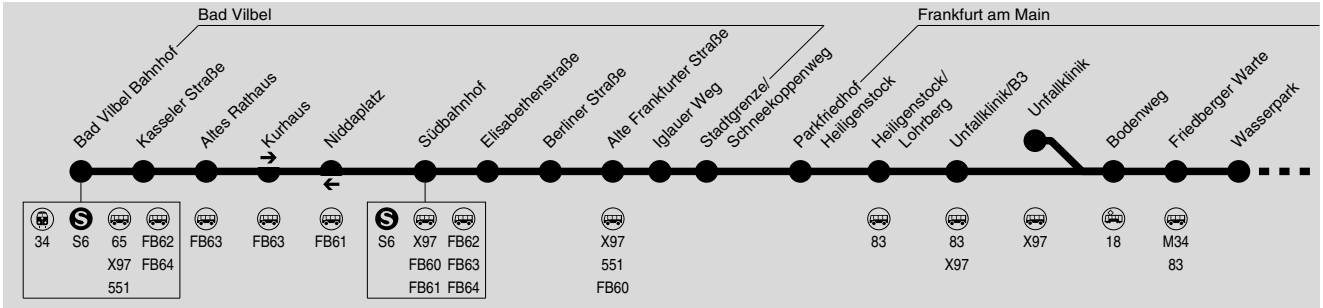

30

Bad Vilbel Bahnhof → Ffm Unfallklinik → Friedberger Warte →
Konstablerwache → Lokalbf → Sachsenhäuser Warte

IN·DER·CITY·BUS

RMV-Servicetelefon: 069 / 24 24 80 24

Am 24. und 31.12. Verkehr wie Samstag, ab ca. 14.00 Uhr Betrieb nur zwischen Bad Vilbel und Friedberger Warte.

862

863