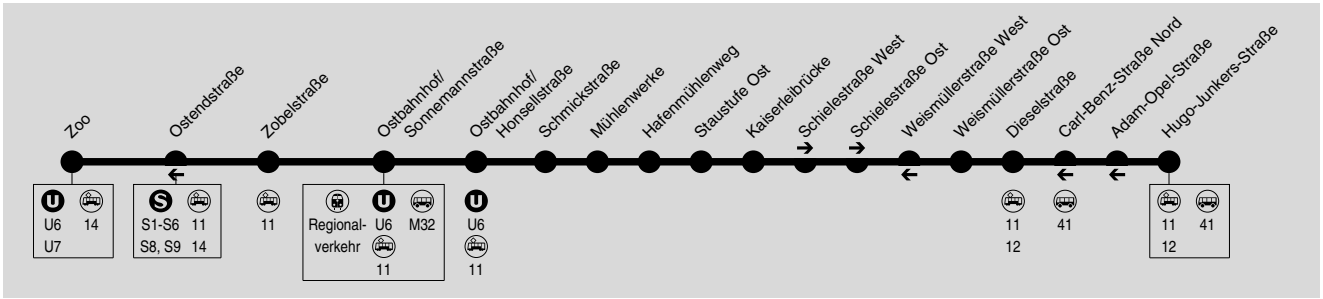

31

Ostendstraße → Zoo → Ostbahnhof → Osthafen → Kaiserleibrücke → Fechenheim Hugo-Junkers-Straße

IN DER CITYBUS

RMV-Servicetelefon: 069 / 24 24 80 24

Samstags, sonn- und feiertags sowie am 24.12. und 31.12. kein Betrieb.

932

Montag - Freitag

Table with 17 columns (stops) and 17 rows (stops) showing departure times for Monday-Friday.

Montag - Freitag

Table with 17 columns (stops) and 17 rows (stops) showing departure times for Monday-Friday.

31

Fechenheim Hugo-Junkers-Straße → Kaiserleibrücke → Osthafen → Ostbahnhof → Ostendstraße → Ostend Zoo

IN DER CITYBUS

RMV-Servicetelefon: 069 / 24 24 80 24

Samstags, sonn- und feiertags sowie am 24.12. und 31.12. kein Betrieb.

933

Montag - Freitag

Table with 17 columns (stops) and 17 rows (stops) showing departure times for Monday-Friday.

* = Bus fährt sofort weiter in Richtung Fechenheim Hugo-Junkers-Straße