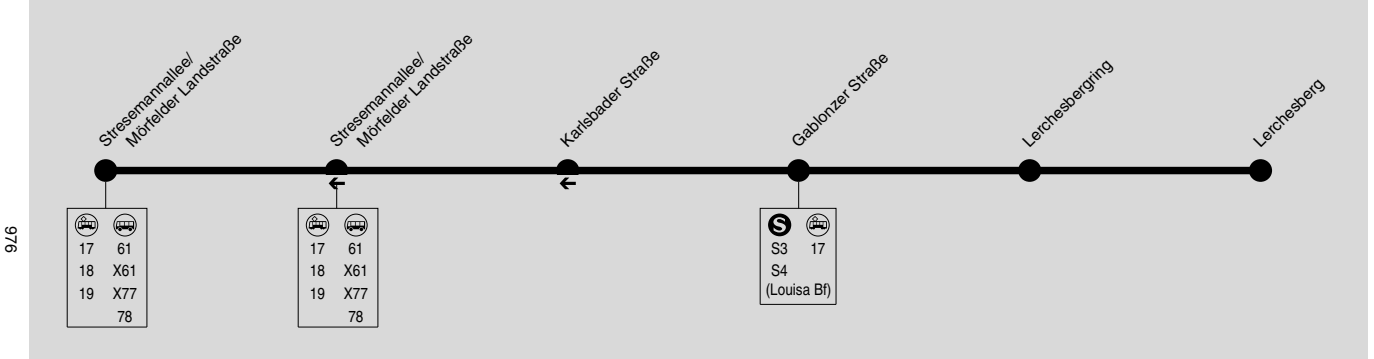

**35****Sachsenhausen Stresemannallee/Mörfelder Landstraße →
Gablonzer Straße → Sachsenhausen Lerchesberg**DB Regio Bus
Mitte GmbH

RMV-Servicetelefon: 069 / 24 24 80 24

Am 24.12. Verkehr wie Samstag, ab ca. 18:00 Uhr kein Betrieb.
Am 31.12. Verkehr wie Samstag.**Montag - Freitag****Samstag**

Stresemannallee/Mörfeld. Ldstr	5.08	5.38	6.08	6.26	6.47	7.02	7.17	7.32	7.47	8.02	8.20	8.50	9.20	alle	20.50	7.38	8.08	8.26	8.50	9.20
Gablonzer Straße	5.10	5.40	6.10	6.28	6.49	7.04	7.19	7.34	7.49	8.04	8.22	8.52	9.22	30	20.52	7.40	8.10	8.28	8.52	9.22
Lerchesberggring	5.11	5.41	6.11	6.29	6.50	7.05	7.20	7.35	7.50	8.05	8.23	8.53	9.23	Min	20.53	7.41	8.11	8.29	8.53	9.23
Lerchesberg	5.13	5.43	6.13	6.31	6.52	7.07	7.22	7.37	7.52	8.07	8.25	8.55	9.25		20.55	7.43	8.13	8.31	8.55	9.25

Samstag**Sonn- und Feiertag**

Verkehrsbeschränkung	9.50	alle	17.50	18.20	18.50	19.20	alle	20.50	12.38	13.08	13.38	alle	21.08
Stresemannallee/Mörfeld. Ldstr	9.50	alle	17.50	18.20	18.50	19.20	alle	20.50	12.38	13.08	13.38	alle	21.08
Gablonzer Straße	9.52	30	17.52	18.22	18.52	19.22	30	20.52	12.40	13.10	13.40	30	21.10
Lerchesberggring	9.53	Min	17.53	18.23	18.53	19.23	Min	20.53	12.41	13.11	13.41	Min	21.11
Lerchesberg	9.55		17.55	18.25	18.55	19.25		20.55	12.43	13.13	13.43		21.13

nHA = nicht am 24.12.

**35****Sachsenhausen Lerchesberg → Gablonzer Straße →
Sachsenhausen Stresemannallee/Mörfelder Landstr.**DB Regio Bus
Mitte GmbH

RMV-Servicetelefon: 069 / 24 24 80 24

Am 24.12. Verkehr wie Samstag, ab ca. 18:00 Uhr kein Betrieb.
Am 31.12. Verkehr wie Samstag.**Montag - Freitag****Samstag**