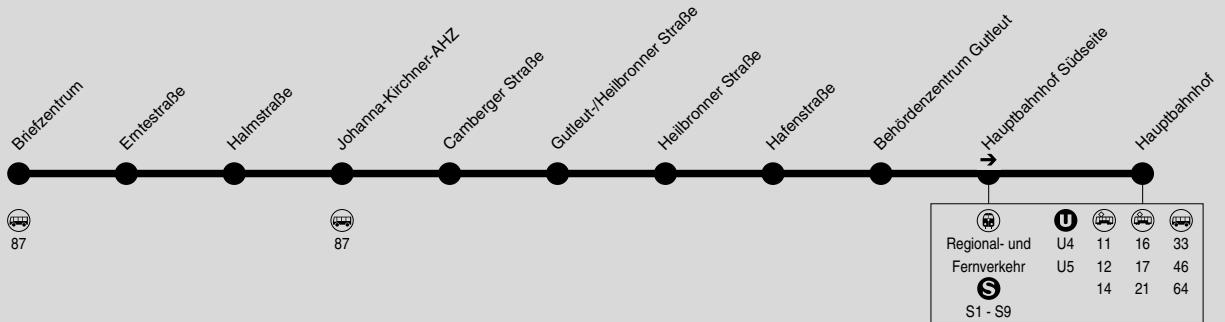

37

Gutleutviertel Briefzentrum → Johanna-Kirchner-AHZ → Heilbronner Straße → Hauptbahnhof

IN DER CITYBUS

RMV-Servicetelefon: 069 / 24 24 80 24

Am 24.12. und 31.12. Verkehr wie Samstag.

Weihnachtsferien: 21.12.2020-08.01.2021, Osterferien: 06.04.-16.04.2021, Sommerferien: 19.07.-27.08.2021, Herbstferien: 11.10.-22.10.2021.

Bewegliche Ferientage in Frankfurt: 15.02., 14.05. und 04.06.2021.

1002

Montag - Freitag (Schulzeit)

Briefzentrum	4.01	4.16	4.31	4.46	5.01	5.16	5.31	5.46	6.01	6.12	6.19	6.27	6.34	6.42	6.49	6.57	7.04	7.12	7.19	7.27
Erntestraße	4.02	4.17	4.32	4.47	5.02	5.17	5.32	5.47	6.02	6.13	6.20	6.28	6.35	6.43	6.50	6.58	7.05	7.13	7.20	7.28
Halmstraße	4.03	4.18	4.33	4.48	5.03	5.18	5.33	5.48	6.03	6.14	6.21	6.29	6.36	6.44	6.51	6.59	7.06	7.14	7.21	7.29
Johanna-Kirchner-AHZ	4.04	4.19	4.34	4.49	5.04	5.19	5.34	5.49	6.04	6.15	6.22	6.30	6.37	6.45	6.52	7.00	7.07	7.15	7.22	7.30
Camberger Straße	4.05	4.20	4.35	4.50	5.05	5.20	5.35	5.50	6.05	6.16	6.23	6.31	6.38	6.46	6.53	7.01	7.08	7.16	7.23	7.31
Gutleut-/Heilbronner Straße	4.06	4.21	4.36	4.51	5.06	5.21	5.36	5.51	6.06	6.17	6.24	6.32	6.39	6.47	6.54	7.02	7.09	7.17	7.24	7.32
Heilbronner Straße	4.08	4.23	4.38	4.53	5.08	5.23	5.38	5.53	6.08	6.19	6.26	6.34	6.41	6.49	6.56	7.04	7.11	7.19	7.26	7.34
Behördenzentrum Gutleut	4.10	4.25	4.40	4.55	5.10	5.25	5.40	5.55	6.10	6.21	6.28	6.36	6.43	6.51	6.58	7.06	7.13	7.21	7.28	7.36
Hauptbahnhof Südseite	4.11	4.26	4.41	4.56	5.11	5.26	5.41	5.56	6.11	6.22	6.29	6.37	6.44	6.52	6.59	7.07	7.14	7.22	7.29	7.37
Hauptbahnhof	4.13	4.28	4.43	4.58	5.13	5.28	5.43	5.58	6.13	6.24	6.31	6.39	6.46	6.54	7.01	7.09	7.16	7.24	7.31	7.39

Montag - Freitag (Schulzeit)

Briefzentrum	7.34	7.38	7.42	7.46	7.49	7.52	7.57	8.04	8.12	8.19	8.27	8.34	8.42	8.49	9.01	9.16	9.31	9.46		
Erntestraße	7.35	7.39	7.43	7.47	7.50	7.53	7.58	8.05	8.13	8.20	8.28	8.35	8.43	8.50	9.02	9.17	9.32	9.47		
Halmstraße	7.36	7.40	7.44	7.48	7.51	7.54	7.59	8.06	8.14	8.21	8.29	8.36	8.44	8.51	9.03	9.18	9.33	9.48		
Johanna-Kirchner-AHZ	7.37	7.41	7.45	7.49	7.52	7.55	8.00	8.07	8.15	8.22	8.30	8.37	8.45	8.52	9.04	9.19	9.34	9.49		
Camberger Straße	7.38	7.42	7.46	7.50	7.53	7.56	8.01	8.08	8.16	8.23	8.31	8.38	8.46	8.53	9.05	9.20	9.35	9.50		
Gutleut-/Heilbronner Straße	7.39	7.43	7.47	7.51	7.54	7.57	8.02	8.09	8.17	8.24	8.32	8.39	8.47	8.54	9.06	9.21	9.36	9.51		
Heilbronner Straße	7.41	7.45	7.49	7.53	7.56	7.59	8.04	8.11	8.19	8.26	8.34	8.41	8.49	8.56	9.08	9.23	9.38	9.53		
Behördenzentrum Gutleut	7.43	7.47	7.51	7.55	7.58	8.01	8.06	8.13	8.21	8.28	8.36	8.43	8.51	8.58	9.10	9.25	9.40	9.55		
Hauptbahnhof Südseite	7.44	7.48	7.52	7.56	7.59	8.02	8.07	8.14	8.22	8.29	8.37	8.44	8.52	8.59	9.11	9.26	9.41	9.56		
Hauptbahnhof	7.46	7.50	7.54	7.58	8.01	8.04	8.09	8.16	8.24	8.31	8.39	8.46	8.54	9.01	9.13	9.28	9.43	9.58		

Montag - Freitag (Schulzeit)