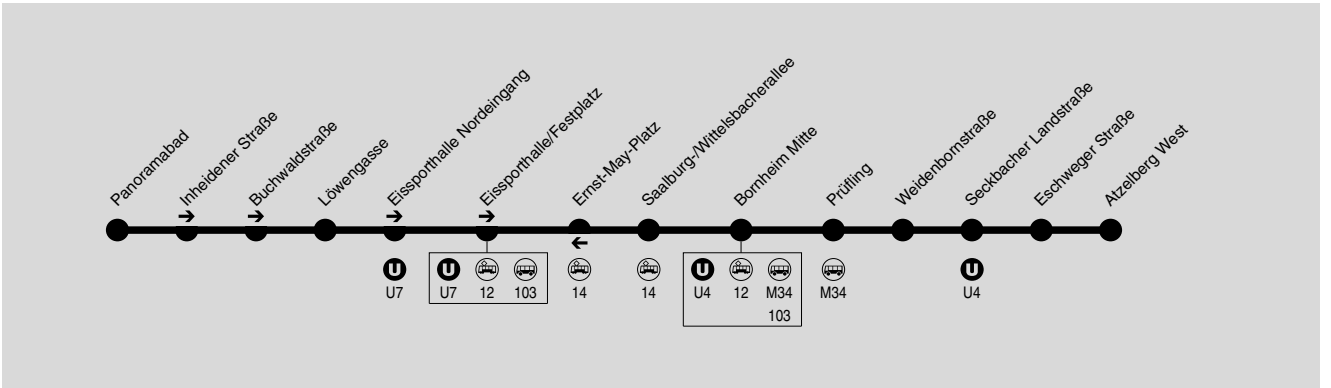

**BAUSTELLENFAHRPLAN - Sperrung Wilhelmshöher Straße - Phase I**

**Montag - Freitag**

Panoramabad	4.25	alle	5.25	5.40	5.55	6.08	6.23	6.38		6.53		7.08						
Inheidener Straße	4.26	30	5.26	5.41	5.56	6.09	6.24	6.39		6.54		7.09						
Buchwaldstraße	4.27	Min	5.27	5.42	5.57	6.10	6.25	6.40		6.55		7.10						
Löwengasse	4.28		5.28	5.43	5.58	6.11	6.26	6.41		6.56		7.11						
Eissporthalle Nordeingang	4.29		5.29	5.44	5.59	6.12	6.27	6.42		6.57		7.12						
Eissporthalle/Festplatz	4.30		5.30	5.45	6.00	6.13	6.28	6.43		6.58		7.13						
Saalburg-/Wittelsbacherallee	4.32		5.32	5.47	6.02	6.15	6.30	6.45		7.00		7.15						
Bornheim Mitte	4.34	alle	5.34	5.49	6.04	6.17	6.24	6.32	6.39	6.47	6.50	6.54	7.02	7.05	7.09	7.17	7.22	7.27
Prüfling	4.36	15	5.36	5.51	6.06	6.19	6.26	6.34	6.41	6.49	6.52	6.56	7.04	7.07	7.11	7.19	7.24	7.29
Weidenbornstraße	4.38	Min	5.38	5.53	6.08	6.22	6.29	6.37	6.44	6.52	6.55	6.59	7.07	7.10	7.14	7.22	7.27	7.32
Seckbacher Landstraße	4.39		5.39	5.54	6.09	6.24	6.31	6.39	6.46	6.54	6.57	7.01	7.09	7.12	7.16	7.24	7.29	7.34