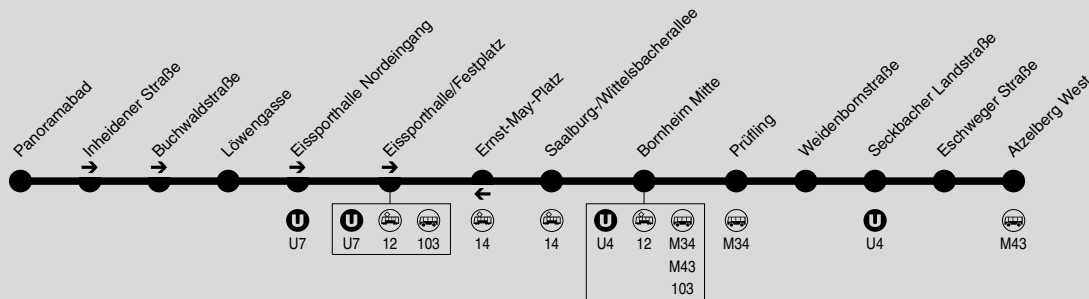

JAHRESFAHRPLAN - Gültig ab 10.05.2021

Montag - Freitag (Schulzeit)

Panoramabad	4.26	4.56	5.26	5.41	5.56	6.09	alle	6.54	7.05	alle	8.55	9.09	9.24	9.41	alle	11.26
Inheidener Straße	4.27	4.57	5.27	5.42	5.57	6.10	15	6.55	7.06	10	8.56	9.10	9.25	9.42	15	11.27
Buchwaldstraße	4.28	4.58	5.28	5.43	5.58	6.11	Min	6.56	7.07	Min	8.57	9.11	9.26	9.43	Min	11.28
Löwengasse	4.29	4.59	5.29	5.44	5.59	6.12		6.57	7.08		8.58	9.12	9.27	9.44		11.29
Eissporthalle Nordeingang	4.30	5.00	5.30	5.45	6.00	6.13		6.58	7.09		8.59	9.13	9.28	9.45		11.30
Eissporthalle/Festplatz	4.31	5.01	5.31	5.46	6.01	6.14		6.59	7.10		9.00	9.14	9.29	9.46		11.31
Saalburg-/Wittelsbacherallee	4.33	5.03	5.33	5.48	6.03	6.16		7.01	7.12		9.02	9.16	9.31	9.48		11.33
Bornheim Mitte	4.35	5.05														
Bornheim Mitte		4.50	5.20	5.35	5.50	6.05	6.18	7.03	7.14		9.04	9.18	9.33	9.50		11.35
Prüfling		4.52	5.22	5.37	5.52	6.07	6.20	7.05	7.16		9.06	9.20	9.35	9.52		11.37
Weidenbornstraße		4.54	5.24	5.39	5.54	6.09	6.23	7.08	7.19		9.09	9.23	9.38	9.54		11.39

Seckbacher Landstraße	4.55	5.25	5.40	5.55	6.10	6.25		7.10	7.21		9.11	9.25	9.40	9.55		11.40
Eschweger Straße	4.56	5.26	5.41	5.56	6.11	6.26		7.11	7.22		9.12	9.26	9.41	9.56		11.41
Atzelberg West	4.57	5.27	5.42	5.57	6.12	6.27		7.12	7.23		9.13	9.27	9.42	9.57		11.42