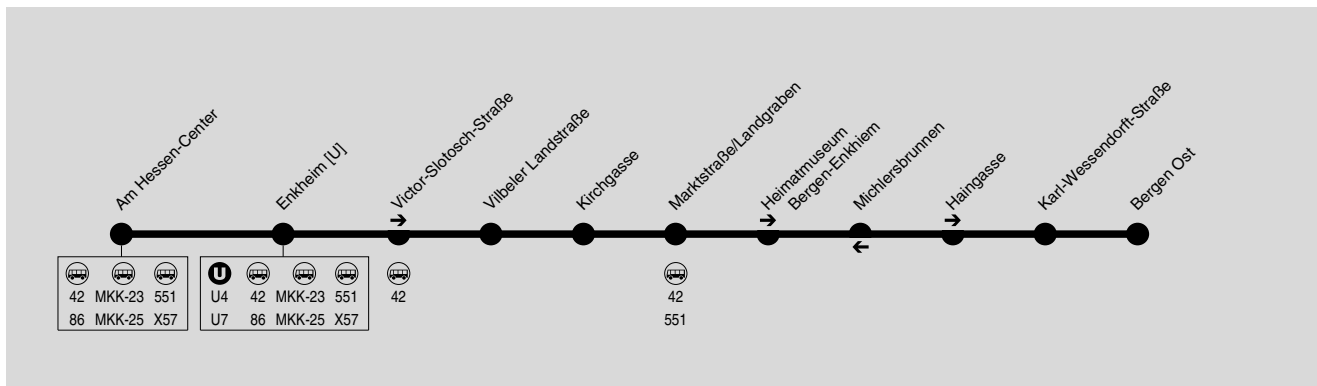

BAUSTELLENFAHRPLAN - Sperrung Wilhelmshöher Straße - Phase I

Montag - Freitag

Am Hessen-Center																			alle	8.36	8.45	alle	9.25
Enkheim	4.43	4.58	5.13	5.28	5.43	5.58	6.14	6.29	6.36	6.44	6.51	6.56	7.01	7.10	8/7	8.40	8.49	10	9.29				
Victor-Slotosch-Straße	4.46	5.01	5.16	5.31	5.46	6.01	6.17	6.32	6.39	6.47	6.54	6.59	7.04	7.13	Min	8.43	8.52	Min	9.32				
Vilbeler Landstraße	4.49	5.04	5.19	5.34	5.49	6.04	6.21	6.36	6.43	6.51	6.58	7.03	7.08	7.17		8.47	8.56		9.36				
Kirchgasse	4.50	5.05	5.20	5.35	5.50	6.05	6.22	6.37	6.44	6.52	6.59	7.04	7.09	7.18		8.48	8.57		9.37				
Marktstraße/Landgraben	4.51	5.06	5.21	5.36	5.51	6.06	6.23	6.38	6.45	6.53	7.00	7.05	7.10	7.19		8.49	8.58		9.38				
Heimatmuseum Bergen-Enkheim	4.52	5.07	5.22	5.37	5.52	6.07	6.24	6.39	6.46	6.54	7.01	7.06	7.11	7.20		8.50	8.59		9.39				
Haingasse	4.53	5.08	5.23	5.38	5.53	6.08	6.25	6.40	6.47	6.55	7.02	7.07	7.12	7.21		8.51	9.00		9.40				
Karl-Wessendorf-Straße	4.54	5.09	5.24	5.39	5.54	6.09	6.26	6.41	6.48	6.56	7.03	7.08	7.13	7.22		8.52	9.01		9.41				
Bergen Ost	4.56	5.11	5.26	5.41	5.56	6.11	6.28	6.43	6.50	6.58	7.05	7.10	7.15	7.24		8.54	9.03		9.43				