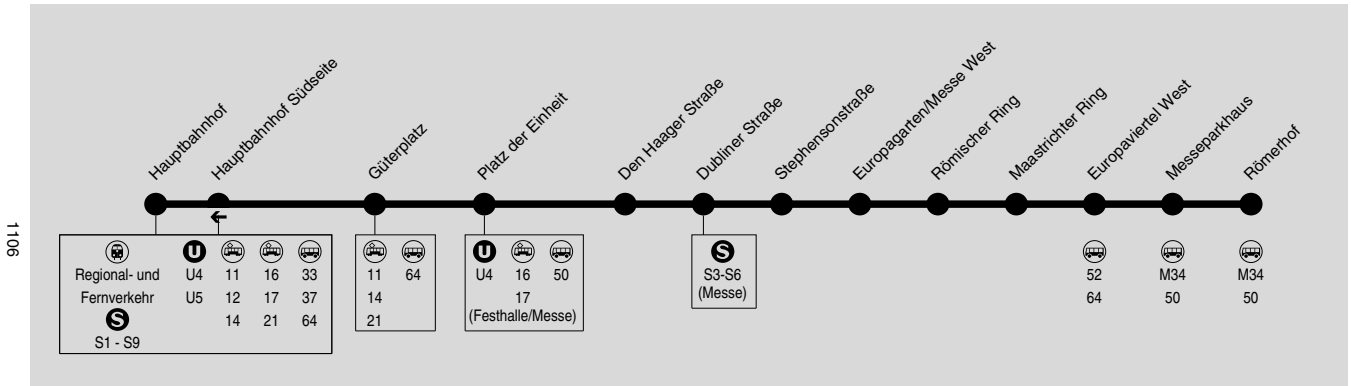

# Hauptbahnhof → Platz der Einheit → Europaviertel West → Rebstock Römerhof

DB Regio Bus  
Mitte GmbH

RMV-Servicetelefon: 069 / 24 24 80 24

Am 24.12. und 31.12. Verkehr wie Samstag.

Montag - Freitag

Samstag

Table with 19 columns and 14 rows showing departure times for stations: Römerhof, Messeparkhaus, Europaviertel West, Maastrichter Ring, Römischer Ring, Europagarten/Messe West, Stephensonstraße, Dubliner Straße, Den Haager Straße, Platz der Einheit, Güterplatz, Hauptbahnhof Südseite, Hauptbahnhof. Includes 'Verkehrsbeschränkung' and 'NV' columns.

Samstag

Table with 15 columns representing bus stops and 15 rows representing departure times for Saturday. Stops include Römerhof, Messeparkhaus, Europaviertel West, Maastrichter Ring, Römischer Ring, Europagarten/Messe West, Stephensonstraße, Dubliner Straße, Den Haager Straße, Platz der Einheit, Güterplatz, Hauptbahnhof Südseite, and Hauptbahnhof.