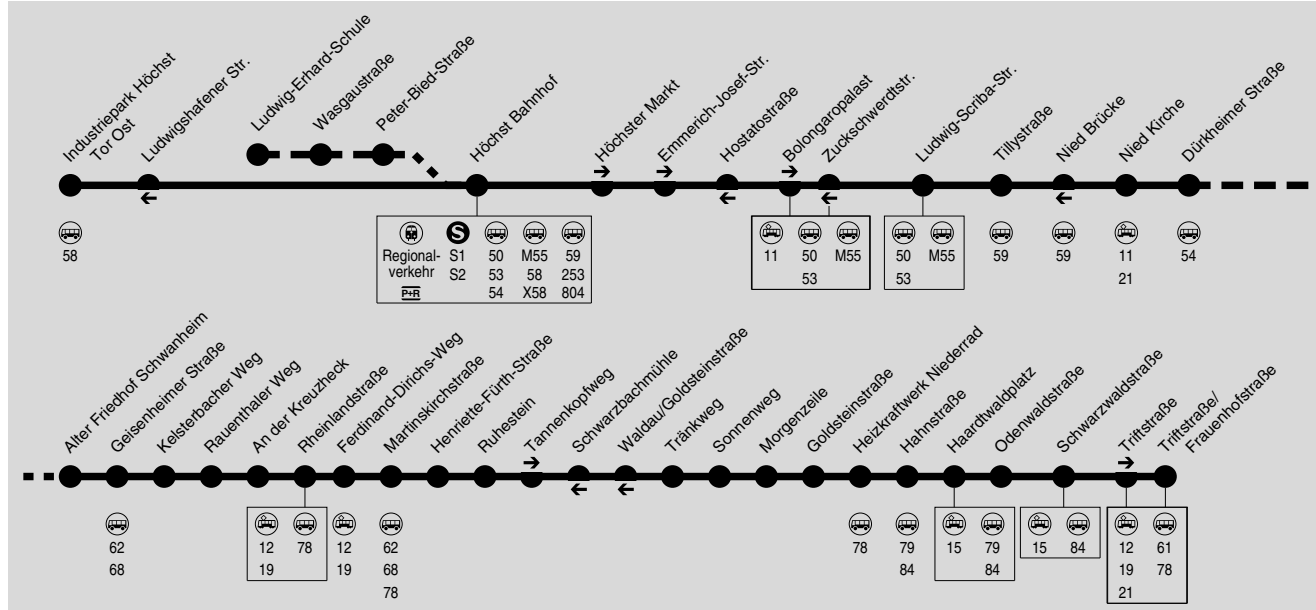

51

Industriepark Höchst Tor Ost → Höchst Bahnhof → Schwanheim Rheinlandstraße → Niederrad Triftstraße

IN·DER·CITY·BUS

RMV-Servicetelefon: 069 / 24 24 80 24

Am 24.12. und 31.12. Verkehr wie Samstag.

Weihnachtsferien: 21.12.2020-08.01.2021, Osterferien: 06.04.-16.04.2021, Sommerferien: 19.07.-27.08.2021, Herbstferien: 11.10.-22.10.2021.

Bewegliche Ferientage in Frankfurt: 15.02., 14.05. und 04.06.2021, Zeugnisausgabe: 29.01.2021.

1140

Montag - Freitag

Verkehrsbeschränkung	SKB																		
Hinweise																			
Industriepark Höchst Tor Ost	3.49	4.19	4.34	4.49	5.04	5.19	5.34	5.47	5.57	6.07	6.17	6.27	6.37	6.47	6.57	7.07	7.17	7.27	7.37
Höchst Bahnhof	3.53	4.23	4.38	4.53	5.08	5.23	5.38	5.51	6.01	6.11	6.21	6.31	6.41	6.51	6.56	7.01	7.11	7.21	7.31
Höchster Markt	3.55	4.25	4.40	4.55	5.10	5.25	5.40	5.53	6.03	6.13	6.23	6.33	6.43	6.53	6.58	7.03	7.13	7.23	7.33
Bolongaropalast	3.59	4.29	4.44	4.59	5.14	5.29	5.44	5.57	6.07	6.17	6.27	6.37	6.47	6.57	7.02	7.07	7.17	7.27	7.37
Tillystraße	4.01	4.31	4.46	5.01	5.16	5.31	5.46	5.59	6.09	6.19	6.29	6.39	6.49	6.59	7.04	7.09	7.19	7.29	7.39
Nied Kirche	4.02	4.32	4.47	5.02	5.17	5.32	5.47	6.01	6.11	6.21	6.31	6.41	6.51	7.01	7.06	7.11	7.21	7.31	7.41
Dürkheimer Straße	4.04	4.34	4.49	5.04	5.19	5.34	5.49	6.03	6.13	6.23	6.33	6.43	6.53	7.03	7.08	7.13	7.23	7.33	7.43
Geisenheimer Straße	4.09	4.39	4.54	5.09	5.24	5.39	5.54	6.08	6.18	6.28	6.38	6.48	6.58	7.08	7.13	7.18	7.28	7.38	7.48
Rauenthaler Weg	4.12	4.42	4.57	5.12	5.27	5.42	5.57	6.11	6.21	6.31	6.41	6.51	7.01	7.11	7.16	7.21	7.31	7.41	7.51
Rheinlandstraße	4.15	4.45	5.00	5.15	5.30	5.45	6.00	6.14	6.24	6.34	6.44	6.54	7.04	7.14	7.19	7.24	7.34	7.44	8.04
12 Rheinlandstraße	ab	4.19	4.49	5.04	5.19	5.34	5.49	6.04	6.19	6.29	6.39	6.49	6.59	7.09	7.19	7.29	7.39	7.49	8.09
12 Hbf/Münchener Str.	an	4.46	5.16	5.31	5.46	6.01	6.16	6.31	6.46	6.56	7.06	7.16	7.26	7.36	7.46	7.56	8.06	8.16	8.36
Henriette-Fürth-Straße	4.18	4.48	5.03	5.18	5.33	5.48	6.03	6.17	6.27	6.37	6.47	6.57	7.07	7.17	7.27	7.37	7.47	7.57	8.07
Ruhstein	4.20	4.50	5.05	5.20	5.35	5.50	6.05	6.19	6.29	6.39	6.49	6.59	7.09	7.19	7.29	7.39	7.49	7.59	8.09
Tannenkopfweg	4.22	4.52	5.07	5.22	5.37	5.52	6.07	6.21	6.31	6.41	6.51	7.01	7.11	7.21	7.31	7.41	7.51	8.01	8.11
Tränkweg	4.23	4.53	5.08	5.23	5.38	5.53	6.08	6.22	6.32	6.42	6.52	7.02	7.12	7.22	7.32	7.42	7.52	8.02	8.12
Goldsteinstraße	4.27	4.57	5.12	5.27	5.42	5.57	6.12	6.26	6.36	6.46	6.56	7.06	7.16	7.26	7.36	7.46	7.56	8.06	8.16
Heizkraftwerk Niederrad	4.28	4.58	5.13	5.28	5.43	5.58	6.13	6.27	6.37	6.47	6.57	7.07	7.17	7.27	7.37	7.47	7.57	8.07	8.17
Haardtwaldplatz	4.31	5.01	5.16	5.31	5.46	6.01	6.16	6.30	6.40	6.50	7.00	7.10	7.20	7.30	7.40	7.50	8.00	8.10	8.20
15 Haardtwaldplatz	ab	5.05	5.20	5.35	5.50	6.07	6.27	6.37	6.47	6.57	7.07	7.17	7.27	7.37	7.47	7.57	8.07	8.17	8.27
15 Stresenmannallee/Gartenstr.	an	5.16	5.31	5.46	6.01	6.18	6.38	6.48	6.58	7.08	7.18	7.28	7.38	7.48	7.58	8.08	8.18	8.28	8.38
15 Südbahnhof	an	5.23	5.38	5.53	6.08	6.26	6.46	6.56	7.06	7.16	7.26	7.36	7.46	7.56	8.06	8.16	8.26	8.36	8.46
Odenwaldstraße	4.32	5.02	5.17	5.32	5.47	6.02	6.17	6.31	6.41	6.51	7.01	7.11	7.21	7.31	7.41	7.51	8.01	8.11	8.21
Schwarzwaldstraße	4.33	5.03	5.18	5.33	5.48	6.03	6.18	6.32	6.42	6.52	7.02	7.12	7.22	7.32	7.42	7.52	8.02	8.12	8.22
Triftstraße	4.34	5.04	5.19	5.34	5.49	6.04	6.19	6.33	6.43	6.53	7.03	7.13	7.23	7.33	7.43	7.53	8.03	8.13	8.23
Trift-/Frauenhofstraße	4.36	5.06	5.21	5.36	5.51	6.06	6.21	6.35	6.45	6.55	7.05	7.15	7.25	7.35	7.45	7.55	8.05	8.15	8.25

SKB = Bus der Linie 68, fährt ab Rheinlandstraße weiter nach Kelsterbach Gesamtschule.