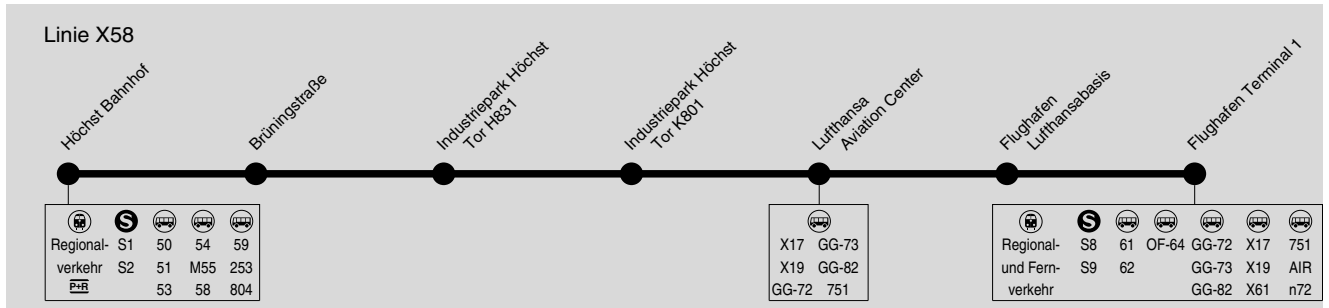

58/X58 58: Eschborn West → Höchst Bf → Flughafen Terminal 1

X58: Höchst Bahnhof → Flughafen Terminal 1

Am 24.12. und 31.12. Verkehr wie Samstag.

Weihnachtsferien: 21.12.2020-08.01.2021, Osterferien: 06.04.-16.04.2021, Sommerferien: 19.07.-27.08.2021, Herbstferien: 11.10.-22.10.2021.

Bewegliche Ferientage im Main-Taunus-Kreis: 15.02., 14.05. und 04.06.2021, Zeugnisausgabe: 29.01.2021.

1250

1251