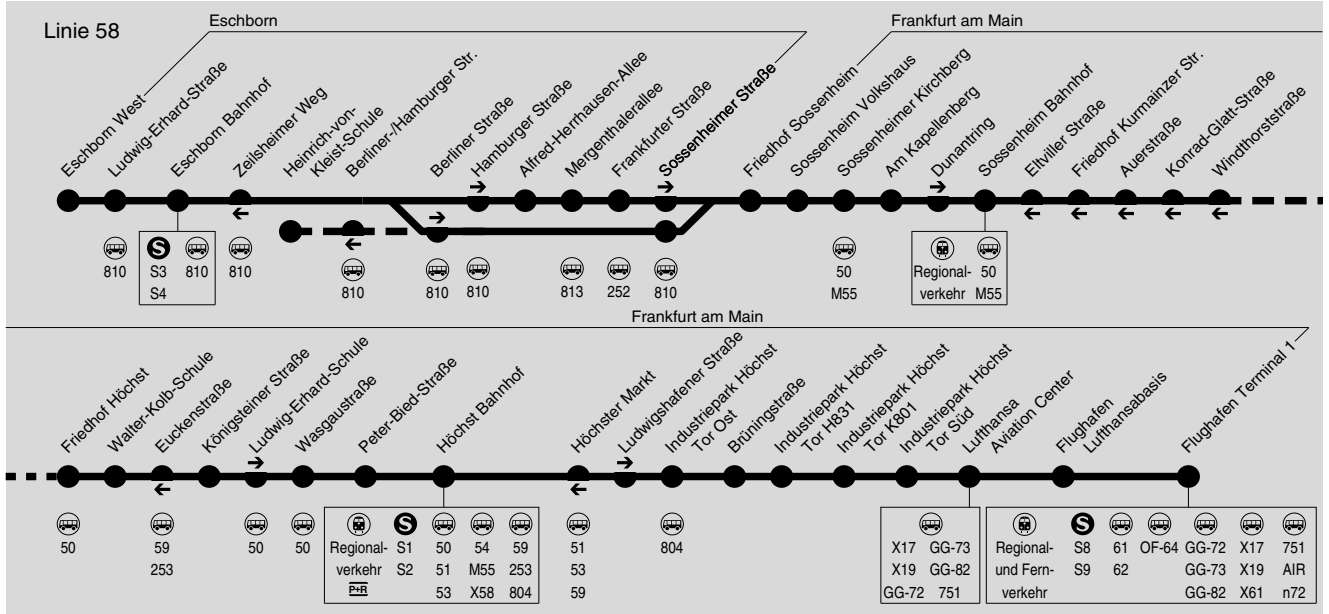

58/X58 58: Eschborn West → Höchst Bf → Flughafen Terminal 1

X58: Höchst Bahnhof → Flughafen Terminal 1

Am 24.12. und 31.12. Verkehr wie Samstag.

Weihnachtsferien: 21.12.2020-08.01.2021, Osterferien: 06.04.-16.04.2021, Sommerferien: 19.07.-27.08.2021, Herbstferien: 11.10.-22.10.2021.

Bewegliche Ferientage im Main-Taunus-Kreis: 15.02., 14.05. und 04.06.2021, Zeugnisausgabe: 29.01.2021.

1250