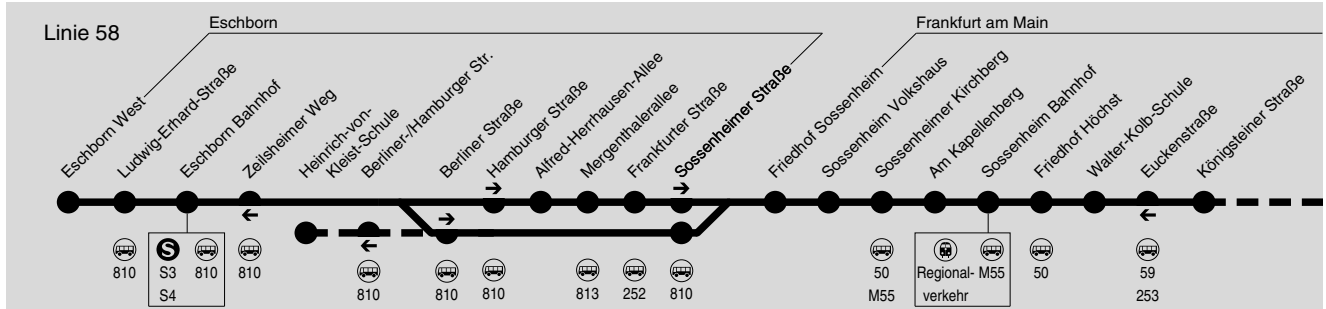

58/X58

58: Eschborn West → Höchst Bf → Flughafen Terminal 1
 X58: Höchst Bahnhof → Flughafen Terminal 1

Sommerferien: 19.07.-27.08.2021, Herbstferien: 11.10.-22.10.2021.

58/X58

58: Eschborn West → Höchst Bf → Flughafen Terminal 1
 X58: Höchst Bahnhof → Flughafen Terminal 1