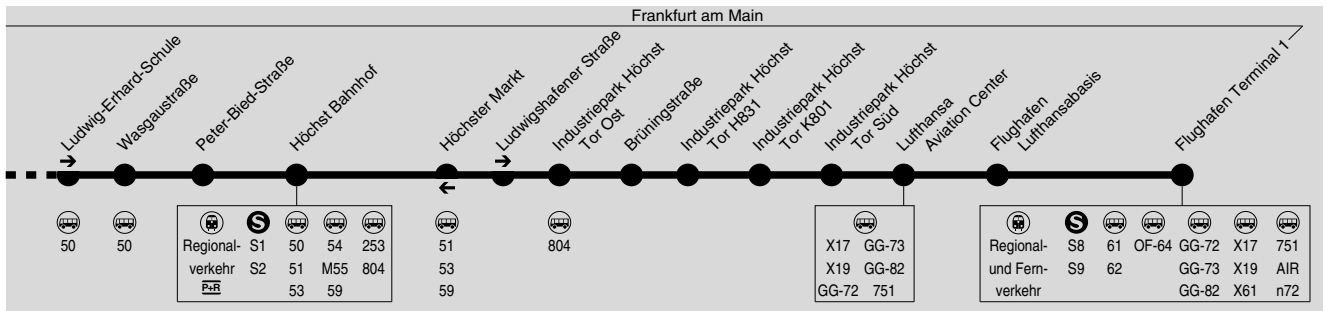

58/X58

58: Eschborn West → Höchst Bf → Flughafen Terminal 1
 X58: Höchst Bahnhof → Flughafen Terminal 1

Sommerferien: 19.07.-27.08.2021, Herbstferien: 11.10.-22.10.2021.

58/X58

58: Eschborn West → Höchst Bf → Flughafen Terminal 1
 X58: Höchst Bahnhof → Flughafen Terminal 1