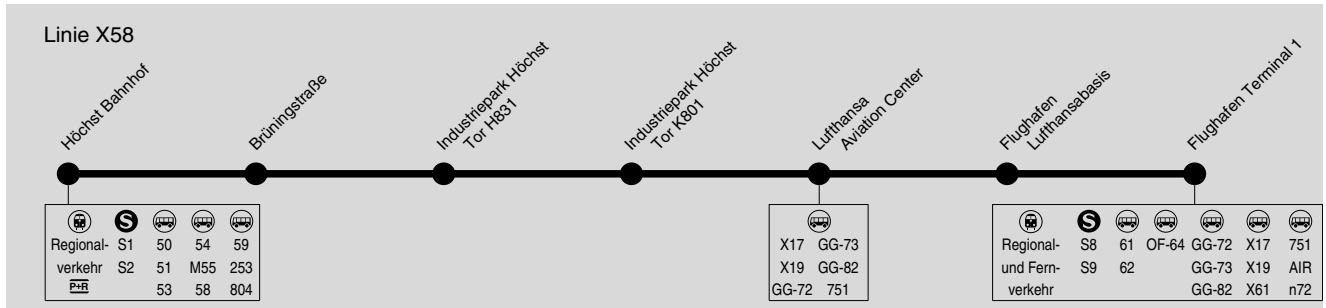

58/X58

58: Eschborn West → Höchst Bf → Flughafen Terminal 1
 X58: Höchst Bahnhof → Flughafen Terminal 1

Sommerferien: 19.07.-27.08.2021, Herbstferien: 11.10.-22.10.2021.

58/X58

58: Eschborn West → Höchst Bf → Flughafen Terminal 1
 X58: Höchst Bahnhof → Flughafen Terminal 1