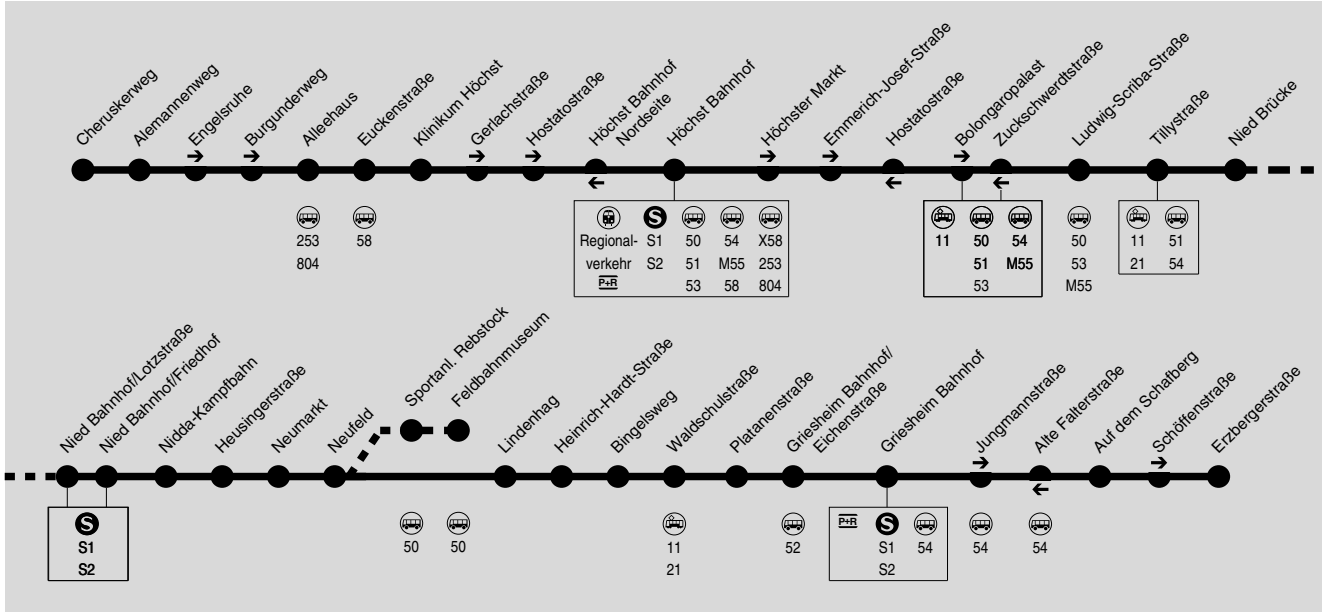

59

Unterliederbach Cheruskerweg → Klinikum Höchst → Höchst Bf →
Höchster Markt → Nied Bf → Griesheim Erzbergerstraße

DB Regio Bus
Mitte GmbH

RMV-Servicetelefon: 069 / 24 24 80 24

Am 24.12. und 31.12. Verkehr wie Samstag.

Weihnachtsferien: 21.12.2020-08.01.2021, Osterferien: 06.04.-16.04.2021, Sommerferien: 19.07.-27.08.2021, Herbstferien: 11.10.-22.10.2021.

Bewegliche Ferientage in Frankfurt: 15.02., 14.05. und 04.06.2021, Zeugnisausgabe: 29.01.2021.

Montag - Freitag

Verkehrsbeschränkung	S																			
Cheruskerweg	4.13	4.43	5.13	5.28	5.43	5.58	6.11	6.21	6.31	6.41	6.51	7.01	7.11	7.21	7.31	7.41	7.51	8.01	8.11	
Engelsruhe	4.15	4.45	5.15	5.30	5.45	6.00	6.13	6.23	6.33	6.43	6.53	7.03	7.13	7.23	7.33	7.43	7.53	8.03	8.13	
Alleehaus	4.17	4.47	5.17	5.32	5.47	6.02	6.15	6.25	6.35	6.45	6.55	7.05	7.15	7.25	7.35	7.45	7.55	8.05	8.15	
Klinikum Höchst	4.19	4.49	5.19	5.34	5.49	6.04	6.17	6.27	6.37	6.47	6.57	7.07	7.17	7.27	7.37	7.47	7.57	8.07	8.17	
Gerlachstraße	4.20	4.50	5.20	5.35	5.50	6.05	6.18	6.28	6.38	6.48	6.58	7.08	7.18	7.28	7.38	7.48	7.58	8.08	8.18	
Hostatostraße	4.22	4.52	5.22	5.37	5.52	6.07	6.21	6.31	6.41	6.51	7.01	7.11	7.21	7.31	7.41	7.51	8.01	8.11	8.21	
Höchst Bahnhof an	4.24	4.54	5.24	5.39	5.54	6.09	6.23	6.33	6.43	6.53	7.03	7.13	7.23	7.33	7.43	7.53	8.03	8.13	8.23	
Höchst Bahnhof ab	4.24	4.54	5.24	5.39	5.54	6.09	6.23	6.33	6.43	6.53	7.03	7.13	7.23	7.33	7.43	7.53	7.58	8.03	8.13	8.23
Höchster Markt	4.26	4.56	5.26	5.41	5.56	6.11	6.25	6.35	6.45	6.55	7.05	7.15	7.25	7.35	7.45	7.55	8.00	8.05	8.15	8.25
Bolongaropalast	4.30	5.00	5.30	5.45	6.00	6.15	6.29	6.39	6.49	6.59	7.09	7.19	7.29	7.39	7.49	7.59	8.04	8.09	8.19	8.29
Tillystraße	4.32	5.02	5.32	5.47	6.02	6.17	6.32	6.42	6.52	7.02	7.12	7.22	7.32	7.42	7.52	8.02	8.07	8.12	8.22	8.32
Nied Bahnhof/Lotzstraße	4.34	5.04	5.34	5.49	6.04	6.19	6.34	6.44	6.54	7.04	7.14	7.24	7.34	7.44	7.54	8.04	8.09	8.14	8.24	8.34
Nied Bahnhof/Friedhof	4.35	5.05	5.35	5.50	6.05	6.20	6.35	6.45	6.55	7.05	7.15	7.25	7.35	7.45	7.55	8.05	8.10	8.15	8.25	8.35
Heusingerstraße	4.38	5.08	5.38	5.53	6.08	6.23	6.38	6.48	6.58	7.08	7.18	7.28	7.38	7.48	7.58	8.08	8.13	8.18	8.28	8.38
Neumarkt	4.39	5.09	5.39	5.54	6.09	6.24	6.39	6.49	6.59	7.09	7.19	7.29	7.39	7.49	7.59	8.09	8.14	8.19	8.29	8.39
Neufeld	4.41	5.11	5.41	5.56	6.11	6.26	6.41	6.51	7.01	7.11	7.21	7.31	7.41	7.51	8.01	8.11	8.16	8.21	8.31	8.41
Sportanlage Rebstock																	8.19			
Feldbahnmuseum																	8.20			
Bingelsweg	4.44	5.14	5.44	5.59	6.14	6.29	6.44	6.54	7.04	7.14	7.24	7.34	7.44	7.54	8.04	8.14		8.24	8.34	8.44
Waldschulstraße	4.46	5.16	5.46		6.16		6.46		7.06		7.26		7.46		8.06			8.26		8.46
Griesheim Bahnhof/Eichenstraße	4.49	5.19	5.49		6.19		6.49		7.09		7.29		7.49		8.09			8.29		8.49
Griesheim Bahnhof an	4.50	5.20	5.50		6.20		6.50		7.10		7.30		7.50		8.10			8.30		8.50
Griesheim Bahnhof ab	4.51	5.21	5.51		6.21		6.50		7.10		7.30		7.50		8.10			8.30		8.50
Jungmannstraße	4.52	5.22	5.52		6.22		6.51		7.11		7.31		7.51		8.11			8.31		8.51
Auf dem Schafberg	4.54	5.24	5.54		6.24		6.53		7.13		7.33		7.53		8.13			8.33		8.53
Schöffenstraße	4.55	5.25	5.55		6.25		6.54		7.14		7.34		7.54		8.14			8.34		8.54
Erzbergerstraße	4.56	5.26	5.56		6.26		6.55		7.15		7.35		7.55		8.15			8.35		8.55

S = nur an Schultagen

1283