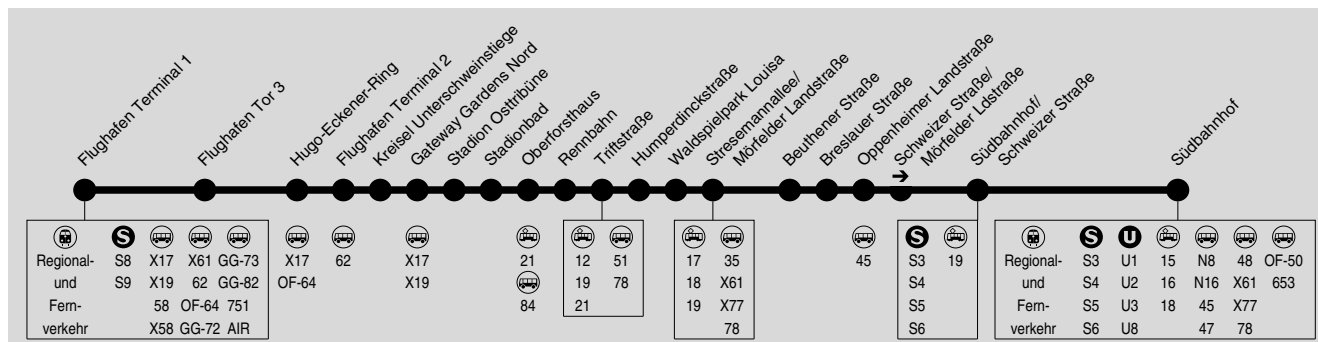

61

Flughafen Terminal 1 → Terminal 2 → Gateway Gardens → Stadion → Niederrad Triftstr. → Südbahnhof

IN DER CITYBUS

RMV-Servicetelefon: 069 / 24 24 80 24

Am 24.12. und 31.12. Verkehr wie Samstag.

Montag - Freitag

Flughafen Terminal 1	3.50	4.20	4.50	5.05	5.20	5.35	5.50	6.04	6.19	6.34	6.49	7.04	alle	9.19	9.35	9.50	10.20	10.50	alle	13.20
Flughafen Tor 3	3.52	4.22	4.52	5.07	5.22	5.37	5.52	6.06	6.21	6.36	6.51	7.06	15	9.21	9.37	9.52	10.22	10.52	30	13.22
Hugo-Eckener-Ring	3.53	4.23	4.53	5.08	5.23	5.38	5.53	6.07	6.22	6.37	6.52	7.07	Min	9.22	9.38	9.53	10.23	10.53	Min	13.23
Flughafen Terminal 2	3.55	4.25	4.55	5.10	5.25	5.40	5.55	6.09	6.24	6.39	6.54	7.09		9.24	9.40	9.55	10.25	10.55		13.25
Kreisel Unterschweinstiege	3.59	4.29	4.59	5.14	5.29	5.44	5.59	6.13	6.28	6.43	6.58	7.13		9.28	9.44	9.59	10.29	10.59		13.29
Gateway Gardens Nord	4.00	4.30	5.00	5.15	5.30	5.45	6.00	6.14	6.29	6.44	6.59	7.14		9.29	9.45	10.00	10.30	11.00		13.30
Stadion Ostrribüne	4.04	4.34	5.04	5.19	5.34	5.49	6.04	6.18	6.33	6.48	7.03	7.18		9.33	9.49	10.04	10.34	11.04		13.34
Stadionbad	4.05	4.35	5.05	5.20	5.35	5.50	6.05	6.19	6.34	6.49	7.04	7.19		9.34	9.50	10.05	10.35	11.05		13.35
Oberforsthaus	4.08	4.38	5.08	5.23	5.38	5.53	6.08	6.23	6.38	6.53	7.08	7.23		9.38	9.53	10.08	10.38	11.08		13.38
Rennbahn	4.09	4.39	5.09	5.24	5.39	5.54	6.09	6.24	6.39	6.54	7.09	7.24		9.39	9.54	10.09	10.39	11.09		13.39

Samstag Sonn- und Feiertag

Table with 18 columns and 5 rows showing bus departure times for Saturday, Sunday, and public holidays. Columns include destination, time, and vehicle type (alle, 30, Min). Rows list stations from Südbahnhof to Breslauer Straße.