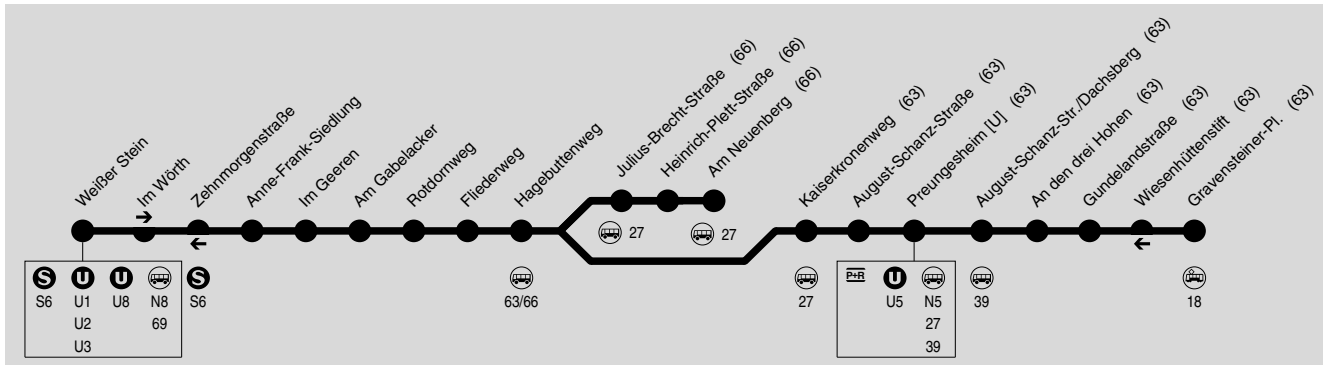

63/66

63: Eschersh. Weißer Stein → Preungesheim Gravensteiner-Pl. 66: Eschersheim Weißer Stein → Berkersheim Am Neuenberg

IN DER CITYBUS

RMV-Servicetelefon: 069 / 24 24 80 24

Am 24.12. und 31.12. Verkehr wie Samstag.

Weihnachtsferien: 21.12.2020-08.01.2021, Osterferien: 06.04.-16.04.2021, Sommerferien: 19.07.-27.08.2021, Herbstferien: 11.10.-22.10.2021.

Bewegliche Ferientage in Frankfurt: 15.02., 14.05. und 04.06.2021, Zeugnisausgabe: 29.01.2021.

1336

Montag - Freitag

Linie	66	63	66	63	66	63	66	63	66	63	66	63	66	63	66	63	66	63	66	63
Weißer Stein	4.26	4.41	4.56	5.11	5.26	5.41	5.56	6.11	6.18	6.26	6.33	6.41	6.48	6.56	7.03	7.11	7.18	7.26	7.33	7.37
Anne-Frank-Siedlung	4.28	4.43	4.58	5.13	5.28	5.43	5.58	6.13	6.20	6.28	6.35	6.43	6.50	6.58	7.05	7.13	7.20	7.28	7.35	7.39
Am Gabelacker	4.30	4.45	5.00	5.15	5.30	5.45	6.00	6.15	6.22	6.30	6.37	6.45	6.52	7.00	7.07	7.15	7.22	7.30	7.37	7.41
Fliedenweg	4.32	4.47	5.02	5.17	5.32	5.47	6.02	6.17	6.24	6.32	6.39	6.47	6.54	7.02	7.09	7.17	7.24	7.32	7.39	7.43
Hagebuttenweg	4.33	4.48	5.03	5.18	5.33	5.48	6.03	6.18	6.25	6.33	6.40	6.48	6.55	7.03	7.10	7.18	7.25	7.33	7.40	7.44
Julius-Brecht-Straße	4.35	5.05	5.35	6.05	6.27	6.42	6.57	7.12	7.27	7.42	7.57	8.12	8.27	8.42	8.57	9.12	9.27	9.42	9.57	10.12
Am Neuenberg	4.37	5.07	5.37	6.07	6.29	6.44	6.59	7.14	7.29	7.44	7.59	8.14	8.29	8.44	8.59	9.14	9.29	9.44	9.59	10.14
Kaiserkroneweg	4.50	5.20	5.50	6.20	6.35	6.50	7.05	7.20	7.35	7.46	7.61	7.76	7.91	8.06	8.21	8.36	8.51	9.06	9.21	9.36
August-Schanz-Straße	4.51	5.21	5.51	6.21	6.36	6.51	7.06	7.21	7.36	7.47	7.62	7.77	7.92	8.07	8.22	8.37	8.52	9.07	9.22	9.37
Preungesheim [U] an	4.53	5.23	5.53	6.23	6.38	6.53	7.08	7.23	7.38	7.49	7.64	7.79	7.94	8.09	8.24	8.39	8.54	9.09	9.24	9.39
Preungesheim [U] ab	4.53	5.23	5.53	6.23	6.39	6.54	7.09	7.24	7.39	7.49	7.64	7.79	7.94	8.09	8.24	8.39	8.54	9.09	9.24	9.39
An den drei Hohen	4.57	5.27	5.57	6.27	6.43	6.58	7.13	7.28	7.43	7.53	7.68	7.83	7.98	8.13	8.28	8.43	8.58	9.13	9.28	9.43
Gravensteiner-Platz	5.00	5.30	6.00	6.30	6.46	6.61	6.76	6.91	7.06	7.16	7.31	7.46	7.61	7.76	7.91	8.06	8.21	8.36	8.51	9.06

S = nur an Schultagen

Montag - Freitag