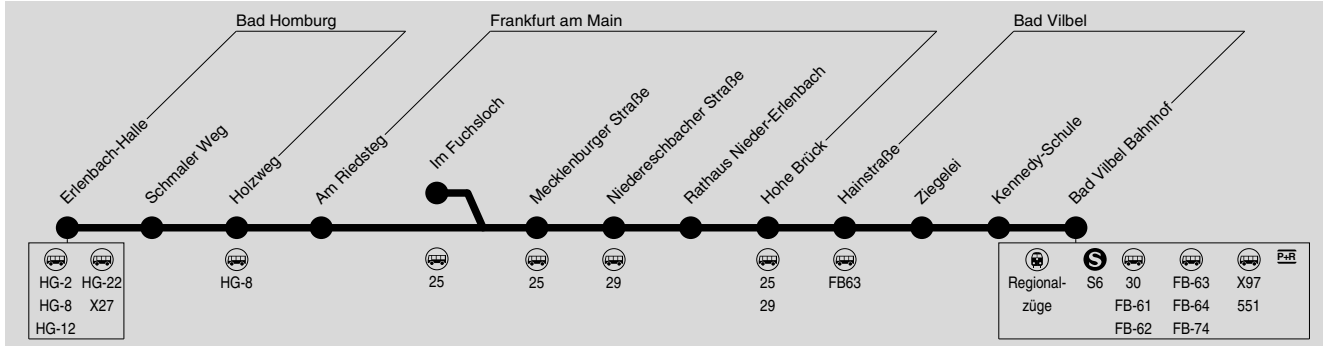

65

Bad Homburg Ober-Erlenbach → Frankfurt Nieder-Erlenbach → Bad Vilbel Bahnhof

Alpina

Wir sind transdev

RMV-Servicetelefon: 069 / 24 24 80 24

Am 24. und 31.12. Verkehr wie Samstag. Am 24.12. ab ca. 15:00 Uhr kein Betrieb.

Weihnachtsferien: 21.12.2020-08.01.2021, Osterferien: 06.04.-16.04.2021, Sommerferien: 19.07.-27.08.2021, Herbstferien: 11.10.-22.10.2021.

Bewegliche Ferientage in Frankfurt: 15.02., 14.05. und 04.06.2021, Zeugnisausgabe: 29.01.2021.

Montag - Freitag

Verkehrsbeschränkung Hinweise	S					LSZ					SnLZ			S						
	29>					29>					29>									
Ober-Erlenbach Erlenbach-Halle	6.07 6.37 7.12					7.37 8.37					10.37			12.37		14.07 14.37				
- Schmalter Weg	6.08 6.38 7.13					7.38 8.38					10.38			12.38			14.08 14.38			
- Holzweg	6.09 6.39 7.14					7.39 8.39					10.39			12.39			14.09 14.39			
Ffm Am Riedsteg	6.12 6.42 7.17					7.42 8.42					10.42			12.42			14.12 14.42			
- Im Fuchsloch	5.12	5.42						8.12		9.12	9.42			11.42			13.42		15.12	
- Mecklenburger Straße	5.13	5.43	6.13	6.43	7.18	7.43	8.13	8.43	9.13	9.43	10.43	11.43	12.43				13.43	14.13	14.43	15.13
- Kurmarkstraße								7.33						10.45			13.23			
- Niedereschbacher Straße	5.14	5.44	6.14	6.44	7.19	7.34	7.44	8.14	8.44	9.14	9.44	10.44	10.46	11.44	12.44	13.24	13.44	14.14	14.44	15.14
- Rathaus Nieder-Erlenbach	5.15	5.45	6.15	6.45	7.20	7.35	7.45	8.15	8.45	9.15	9.45	10.45	10.47	11.45	12.45	13.25	13.45	14.15	14.45	15.15
- Hohe Brück	5.17	5.47	6.17	6.47	7.22	7.37	7.47	8.17	8.47	9.17	9.47	10.47	10.49	11.47	12.47	13.27	13.47	14.17	14.47	15.17
Massenheim Hainstraße	5.21	5.51	6.21	6.51	7.26	7.41	7.51	8.21	8.51	9.21	9.51	10.51	10.53	11.51	12.51	13.31	13.51	14.21	14.51	15.21
- Ziegelei	5.22	5.52	6.22	6.52	7.27	7.42	7.52	8.22	8.52	9.22	9.52	10.52	10.54	11.52	12.52	13.32	13.52	14.22	14.52	15.22
Bad Vilbel Kennedy-Schule	5.24	5.54	6.24	6.54	7.29	7.44	7.54	8.24	8.54	9.24	9.54	10.54	10.56	11.54	12.54	13.34	13.54	14.24	14.54	15.24
- Bahnhof	5.28	5.58	6.29	6.59	7.34	7.49	7.59	8.29	8.59	9.29	9.58	10.58	11.00	11.58	12.58	13.38	13.58	14.29	14.59	15.29

LSZ = nur am letzten Schultag v. d. Ferien und 29> = Bus kommt als Linie 29 aus Richtung Nieder-Eschbach

S = nur an Schultagen
SnLZ = nur an Schultagen, nicht am letzten Schultag vor den Ferien und bei Zeugnisausgabe

Montag - Freitag