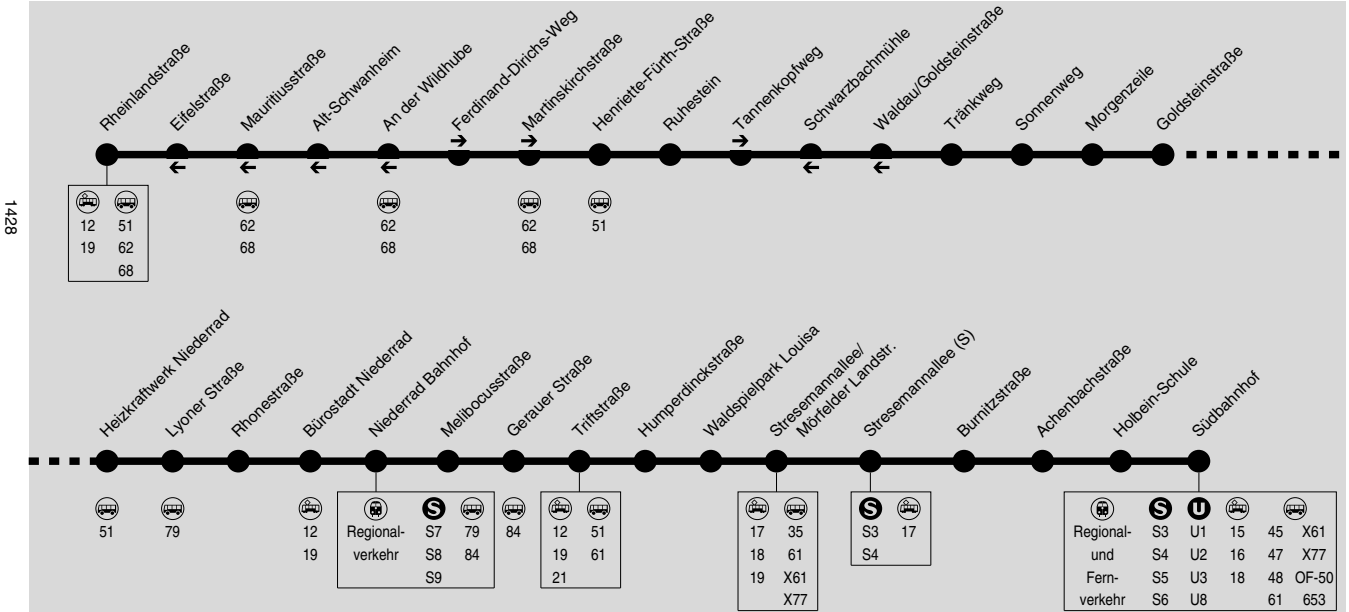

78

Schwanheim Rheinlandstraße → Siedlung Goldstein → Bürostadt
Niederrad → Triftstraße → Stresemannallee S → Südbahnhof

IN•DER•CITY•BUS

RMV-Servicetelefon: 069 / 24 24 80 24

Am 24.12. und 31.12. Verkehr wie Samstag.

Weihnachtsferien: 21.12.2020-08.01.2021, Osterferien: 06.04.-16.04.2021, Sommerferien: 19.07.-27.08.2021, Herbstferien: 11.10.-22.10.2021.

Bewegliche Ferientage in Frankfurt: 15.02., 14.05. und 04.06.2021.

Montag - Freitag (Schulzeit)

Station	1428	1429	1430	1431	1432	1433	1434	1435	1436	1437	1438	1439	1440	1441	1442	1443	1444	1445	1446	1447	1448	1449			
Rheinlandstraße	5.55	6.24		6.54		7.24		7.54												8.24		8.54		9.24	9.55
Ferdinand-Dirichs-Weg	5.56	6.25		6.55		7.25		7.55												8.25		8.55		9.25	9.56
Henriette-Fürth-Straße	5.58	6.27		6.57		7.27		7.57												8.27		8.57		9.27	9.58
Ruhestein	6.00	6.29		6.59		7.29		7.59												8.29		8.59		9.29	10.00
Tannenkopfweg	6.02	6.31		7.01		7.31		8.01												8.31		9.01		9.31	10.02
Tränkweg	6.03	6.32		7.02		7.32		8.02												8.32		9.02		9.32	10.03
Morgenzeile	6.06	6.35		7.05		7.35		8.05												8.35		9.05		9.35	10.06
Lyoner Straße	6.09	6.38	6.53	7.08	7.23	7.38	7.53	8.01	8.08	8.16	8.23	8.31	8.38	8.46	8.53	9.01	9.08	9.23	9.38	9.46	9.54	9.61	9.68	9.75	9.82
Rhonestraße	6.10	6.39	6.54	7.09	7.24	7.39	7.54	8.02	8.09	8.17	8.24	8.32	8.39	8.47	8.54	9.02	9.09	9.24	9.39	9.47	9.54	9.61	9.68	9.75	9.82
Bürostadt Niederrad	6.12	6.42	6.57	7.12	7.27	7.42	7.57	8.05	8.12	8.20	8.27	8.35	8.42	8.50	8.57	9.05	9.12	9.27	9.42	9.50	9.57	9.64	9.71	9.78	9.85
Niederrad Bahnhof	6.14	6.44	6.59	7.14	7.29	7.44	7.59	8.07	8.14	8.22	8.29	8.37	8.44	8.52	8.59	9.07	9.14	9.29	9.44	9.52	9.59	9.66	9.73	9.80	9.87
Gerauer Straße	6.16	6.46	7.01	7.16	7.31	7.46	8.01	8.09	8.16	8.24	8.31	8.39	8.46	8.54	9.01	9.09	9.16	9.31	9.46	9.54	9.61	9.68	9.75	9.82	9.89
Triftstraße	6.18	6.48	7.03	7.18	7.33	7.48	8.03	8.11	8.18	8.26	8.33	8.41	8.48	8.56	9.03	9.11	9.18	9.33	9.48	9.56	9.63	9.70	9.77	9.84	9.91
Waldspielpark Louisa	6.21	6.51	7.06	7.21	7.36	7.51	8.06	8.14	8.21	8.29	8.36	8.44	8.51	8.59	9.06	9.14	9.21	9.36	9.51	9.59	9.66	9.73	9.80	9.87	9.94
Stresemannallee/Mörfeld. Ldstr	6.22	6.52	7.07	7.22	7.37	7.52	8.07	8.15	8.22	8.30	8.37	8.45	8.52	9.00	9.07	9.15	9.22	9.37	9.52	9.60	9.67	9.74	9.81	9.88	9.95
Stresemannallee	6.24	6.54	7.09	7.24	7.39	7.54	8.09	8.17	8.24	8.32	8.39	8.47	8.54	9.02	9.09	9.17	9.24	9.39	9.54	9.62	9.69	9.76	9.83	9.90	9.97
Burnitzstraße	6.25	6.55	7.10	7.25	7.40	7.55	8.10	8.18	8.25	8.33	8.40	8.48	8.55	9.03	9.10	9.18	9.25	9.40	9.55	9.63	9.70	9.77	9.84	9.91	9.98
Holbein-Schule	6.29	7.00	7.15	7.30	7.45	8.00	8.15	8.23	8.30	8.38	8.45	8.53	9.00	9.08	9.15	9.23	9.30	9.45	9.60	9.68	9.75	9.82	9.89	9.96	10.03
Südbahnhof	6.31	7.02	7.17	7.32	7.47	8.02	8.17	8.25	8.32	8.40	8.47	8.55	9.02	9.10	9.17	9.25	9.32	9.47	9.62	9.70	9.77	9.84	9.91	9.98	10.05