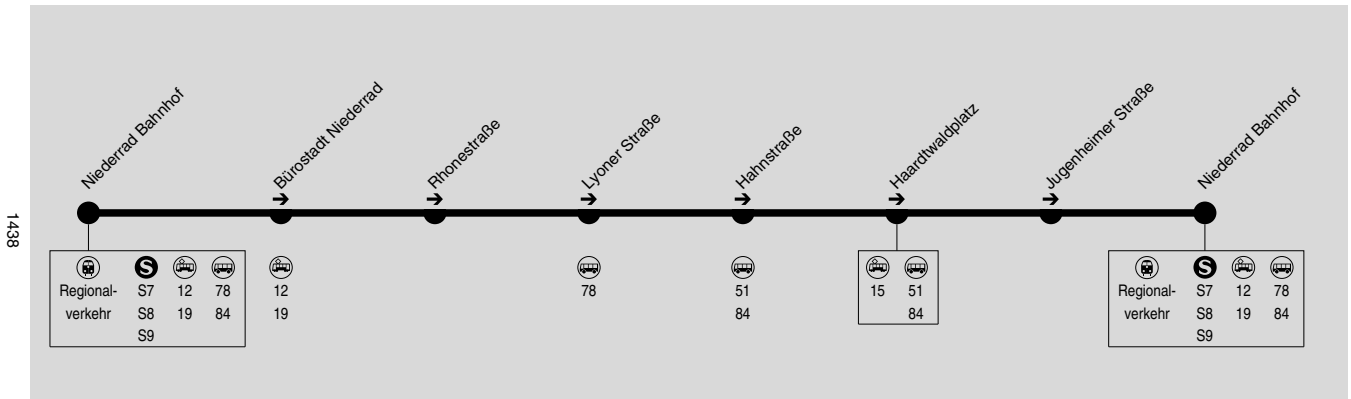

79

Niederrad Bahnhof → Bürostadt Niederrad → Lyoner Quartier Lyoner Straße → Niederrad Bahnhof

RMV-Servicetelefon: 069 / 24 24 80 24

Montag-Freitag nachmittags, samstags, sonn- und feiertags sowie am 24. und 31.12. kein Betrieb.

Montag - Freitag

Niederrad Bahnhof	5.56	6.11	6.26	6.39	6.47	6.55	7.02	7.10	7.17	7.25	7.32	7.40	7.47	7.55	8.02	8.10	8.17	8.25	8.32	8.40
Bürostadt Niederrad	5.57	6.12	6.27	6.40	6.48	6.56	7.03	7.11	7.18	7.26	7.33	7.41	7.48	7.56	8.03	8.11	8.18	8.26	8.33	8.41
Rhonestraße	5.59	6.14	6.29	6.42	6.50	6.58	7.05	7.13	7.20	7.28	7.35	7.43	7.50	7.58	8.05	8.13	8.20	8.28	8.35	8.43
Lyoner Straße	6.00	6.15	6.30	6.43	6.51	6.59	7.06	7.14	7.21	7.29	7.36	7.44	7.51	7.59	8.06	8.14	8.21	8.29	8.36	8.44
Hahnstraße	6.02	6.17	6.32	6.45	6.53	7.01	7.08	7.16	7.23	7.31	7.38	7.46	7.53	8.01	8.08	8.16	8.23	8.31	8.38	8.46
Haardtwaldplatz	6.03	6.18	6.33	6.46	6.54	7.02	7.09	7.17	7.24	7.32	7.39	7.47	7.54	8.02	8.09	8.17	8.24	8.32	8.39	8.47
Jugenheimer Straße	6.05	6.20	6.35	6.48	6.56	7.04	7.11	7.19	7.26	7.34	7.41	7.49	7.56	8.04	8.11	8.19	8.26	8.34	8.41	8.49
Niederrad Bahnhof	6.07	6.22	6.37	6.50	6.58	7.06	7.13	7.21	7.28	7.36	7.43	7.51	7.58	8.06	8.13	8.21	8.28	8.36	8.43	8.51

Montag - Freitag

Niederrad Bahnhof	8.47	8.55	9.02	9.10	9.17	9.25	9.32	9.47													
Bürostadt Niederrad	8.48	8.56	9.03	9.11	9.18	9.26	9.33	9.48													
Rhonestraße	8.50	8.58	9.05	9.13	9.20	9.28	9.35	9.50													
Lyoner Straße	8.51	8.59	9.06	9.14	9.21	9.29	9.36	9.51													
Hahnstraße	8.53	9.01	9.08	9.16	9.23		9.38														
Haardtwaldplatz	8.54	9.02	9.09	9.17	9.24		9.39														
Jugenheimer Straße	8.56	9.04	9.11	9.19	9.26		9.41														
Niederrad Bahnhof	8.58	9.06	9.13	9.21	9.28		9.43														