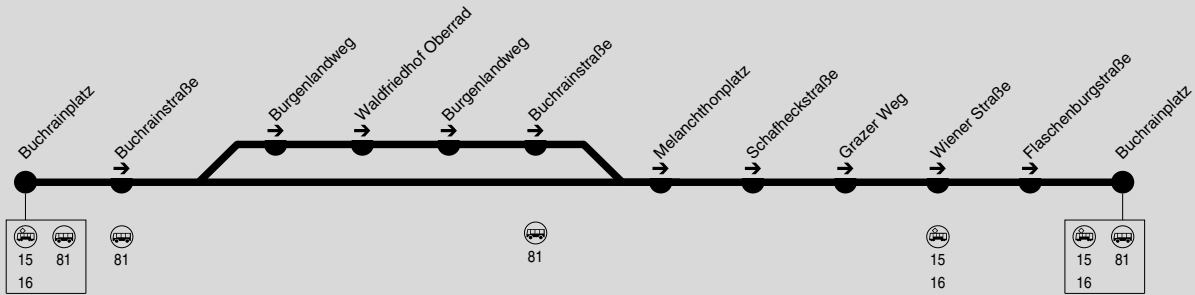

# Oberrad Buchrainplatz → Oberrad Wiener Straße → Oberrad Buchrainplatz

URBERACHER OMNIBUSBETRIEB

RMV-Servicetelefon: 069 / 24 24 80 24

Kleinbus - keine Fahrradbeförderung möglich.  
Am 24.12. und 31.12. Verkehr wie Samstag.

## Montag - Freitag

Buchrainplatz	6.36	7.06	7.36	8.06	8.46	9.06	9.46	10.06	10.46	11.06	11.46	12.06	12.46	13.06	13.46	14.06	14.46	15.06	15.46	16.06
Buchrainstraße	6.37	7.07	7.37	8.07	8.47	9.07	9.47	10.07	10.47	11.07	11.47	12.07	12.47	13.07	13.47	14.07	14.47	15.07	15.47	16.07
Waldfriedhof Oberrad				8.10	8.49	9.10		10.10		11.10		12.10		13.10		14.10		15.10		16.10
Buchrainstraße				8.13	8.53	9.13		10.13		11.13		12.13		13.13		14.13		15.13		16.13
Melanchthonplatz	6.38	7.08	7.38	8.14	8.48	9.14	9.48	10.14	10.48	11.14	11.48	12.14	12.48	13.14	13.48	14.14	14.48	15.14	15.48	16.14
Schafheckstraße	6.39	7.09	7.39	8.15	8.49	9.15	9.49	10.15	10.49	11.15	11.49	12.15	12.49	13.15	13.49	14.15	14.49	15.15	15.49	16.15
Grazer Weg	6.40	7.10	7.40	8.16	8.50	9.16	9.50	10.16	10.50	11.16	11.50	12.16	12.50	13.16	13.50	14.16	14.50	15.16	15.50	16.16
Wiener Straße	6.41	7.11	7.41	8.17	8.51	9.17	9.51	10.17	10.51	11.17	11.51	12.17	12.51	13.17	13.51	14.17	14.51	15.17	15.51	16.17
Flaschenburgstraße	6.43	7.13	7.43	8.19	8.53	9.19	9.53	10.19	10.53	11.19	11.53	12.19	12.53	13.19	13.53	14.19	14.53	15.19	15.53	16.19
Buchrainplatz	6.45	7.15	7.45	8.21	8.55	9.21	9.55	10.21	10.55	11.21	11.55	12.21	12.55	13.21	13.55	14.21	14.55	15.21	15.55	16.21

## Montag - Freitag

Buchrainplatz	16.46	17.06	17.46	18.06	18.36	19.06	19.36
Buchrainstraße	16.47	17.07	17.47	18.07	18.37	19.07	19.37
Waldfriedhof Oberrad		17.10					
Buchrainstraße		17.13					
Melanchthonplatz	16.48	17.14	17.48	18.08	18.38	19.08	19.38
Schafheckstraße	16.49	17.15	17.49	18.09	18.39	19.09	19.39
Grazer Weg	16.50	17.16	17.50	18.10	18.40	19.10	19.40
Wiener Straße	16.51	17.17	17.51	18.11	18.41	19.11	19.41
Flaschenburgstraße	16.53	17.19	17.53	18.13	18.43	19.13	19.43
Buchrainplatz	16.55	17.21	17.55	18.15	18.45	19.15	19.45