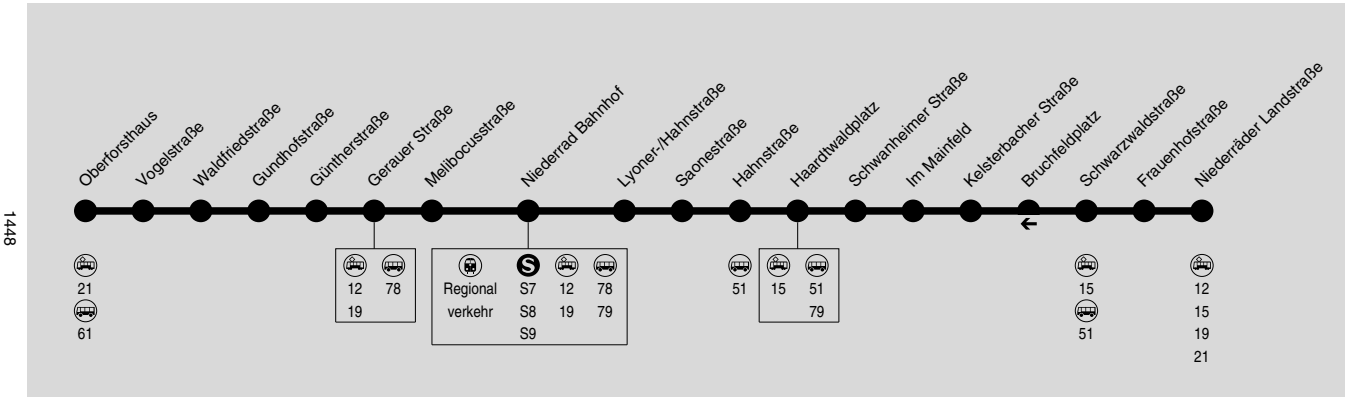

84

Niederrad Oberforsthaus → Gerauer Straße → Niederrad Bf → Haardtwaldplatz → Mainfeld → Niederrad Niederräder Landstraße

DB Regio Bus Mitte GmbH

RMV-Servicetelefon: 069 / 24 24 80 24

Am 24.12. und 31.12. Verkehr wie Samstag. Bei Großveranstaltungen im Stadion kein Betrieb zwischen Oberforsthaus und Waldfriedstraße.

Montag - Freitag

Samstag

Sonn- und Feiertag

Oberforsthaus	5.51	alle	15.21	15.51	alle	17.21	17.51	alle	20.51	7.52	8.21	alle	20.21	20.51	11.51	12.21	12.51	alle	20.21	20.51
Waldfriedstraße	5.53	30	15.23	15.53	30	17.23	17.53	30	20.53	7.54	8.23	30	20.23	20.53	11.53	12.23	12.53	30	20.23	20.53
Gundhofstraße	5.54	Min	15.24	15.54	Min	17.24	17.54	Min	20.54	7.55	8.24	Min	20.24	20.54	11.54	12.24	12.54	Min	20.24	20.54
Gerauer Straße	5.57		15.27	15.57		17.27	17.57		20.57	7.57	8.27		20.27	20.57	11.57	12.27	12.57		20.27	20.57

Melibocusstraße	5.58		15.28	15.58		17.28	17.58		20.58	7.58	8.28		20.28	20.58	11.58	12.28	12.58		20.28	20.58
Niederrad Bahnhof	5.59		15.29	15.59		17.29	17.59		20.59	7.59	8.29		20.29	20.59	11.59	12.29	12.59		20.29	20.59
Lyoner-/Hahnstraße	6.00		15.30	16.00		17.30	18.00		21.00	8.00	8.30		20.30	21.00	12.00	12.30	13.00		20.30	21.00
Hahnstraße	6.02		15.32	16.04		17.34	18.02		21.02	8.02	8.32		20.32	21.02	12.02	12.32	13.02		20.32	21.02
Haardtwaldplatz	6.04		15.34	16.06		17.36	18.04		21.04	8.04	8.34		20.34	21.04	12.04	12.34	13.04		20.34	21.04
Im Mainfeld	6.07		15.37	16.09		17.39	18.07		21.07	8.06	8.37		20.37	21.07	12.07	12.37	13.07		20.37	21.07
Schwarzwaldstraße	6.10		15.40	16.12		17.42	18.10		21.10	8.09	8.40		20.40	21.10	12.10	12.40	13.10		20.40	21.10
Niederräder Landstraße	6.13		15.43	16.15		17.45	18.13		21.13	8.12	8.43		20.43	21.13	12.13	12.43	13.13		20.43	21.13