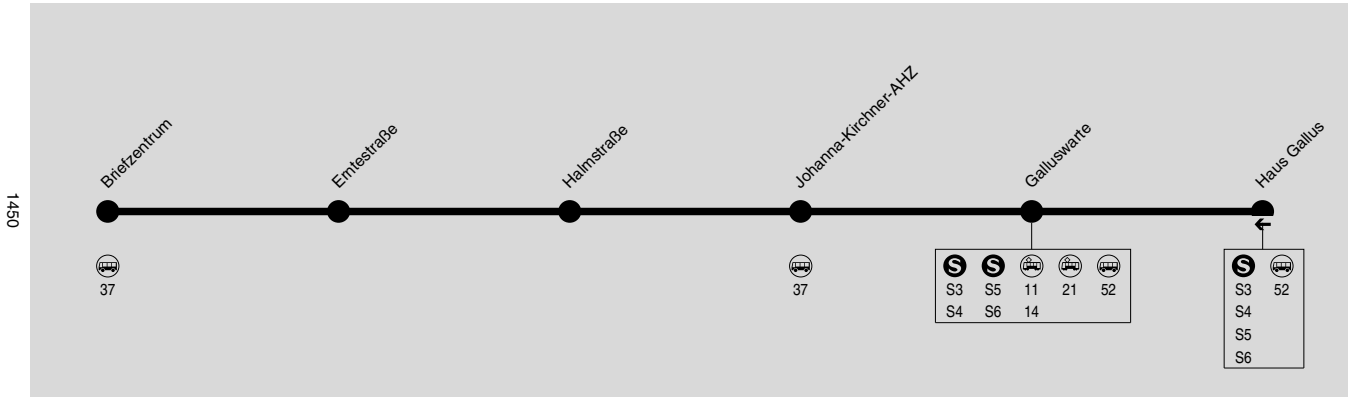

## Gutleutviertel Briefzentrum → Galluswarte

Alpina

Wir sind transdev

RMV-Servicetelefon: 069 / 24 24 80 24

Am 24.12. Verkehr wie Samstag, ab ca. 18:00 Uhr kein Betrieb.  
Am 31.12. Verkehr wie Samstag.