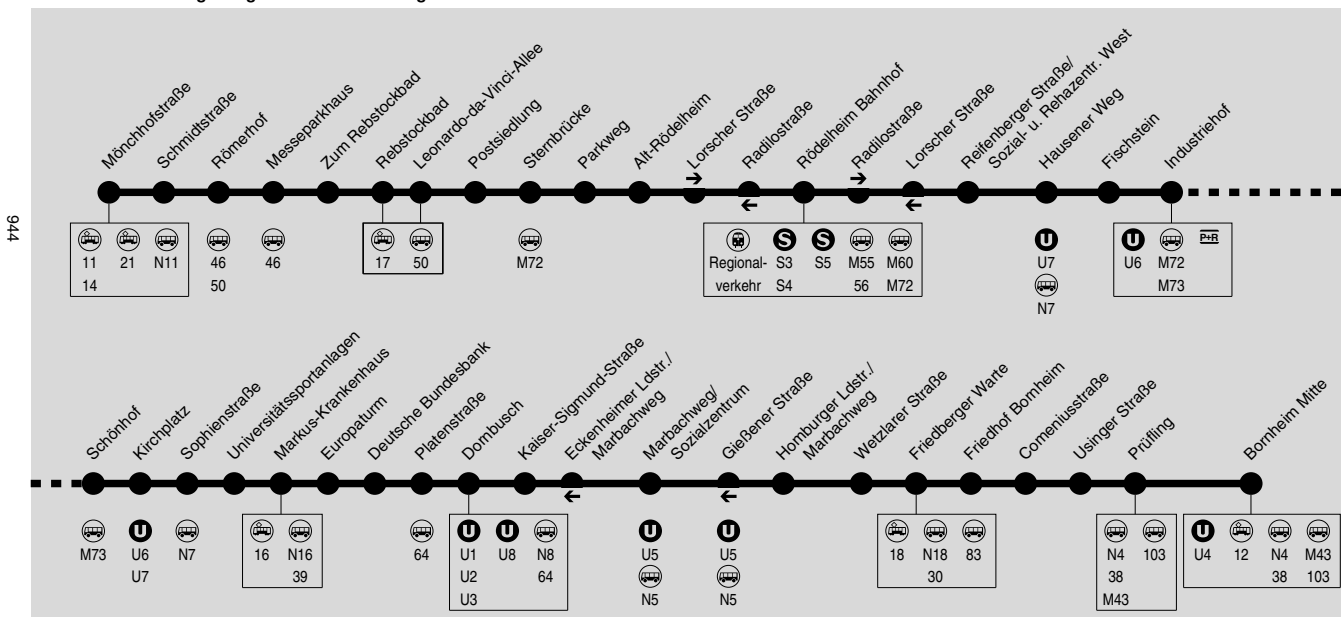

M34

**Gallus Mönchhofstraße → Rödelheim Bf → Industriehof →
Dornbusch → Friedberger Warte → Bornheim Mitte**

RMV-Servicetelefon: 069 / 24 24 80 24

Am 24. und 31.12. Verkehr wie Samstag, Weihnachtsferien: 21.12.2020-08.01.2021, Osterferien: 06.04.-16.04.2021, Sommerferien: 19.07.-27.08.2021
Herbstferien: 11.10.-22.10.2021. Bewegliche Ferientage in Frankfurt: 15.02., 14.05. und 04.06.2021.

Bei Messen und dazugehörigen Auf- und Abbautagen können die Haltestellen Rebstockbad und Zum Rebstockbad nicht bedient werden. Bitte nutzen Sie die Linie 17.

Montag - Freitag (Schulzeit)