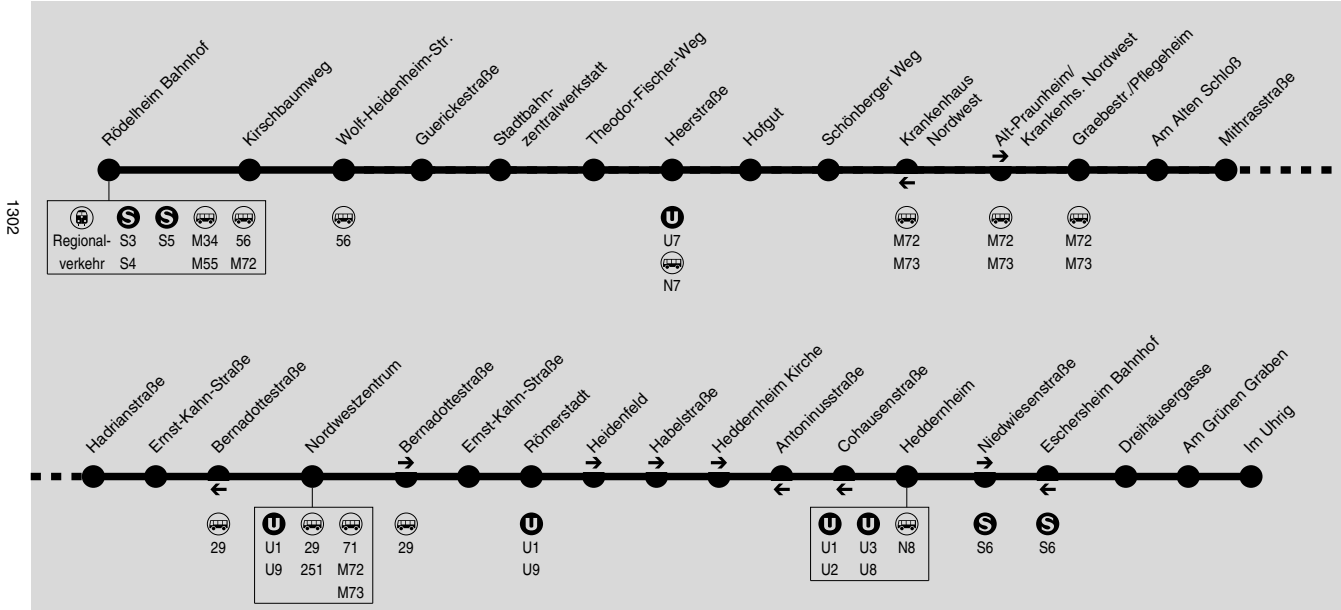

Am 24.12. und 31.12. Verkehr wie Samstag.

Weihnachtsferien: 21.12.2020-08.01.2021, Osterferien: 06.04.-16.04.2021, Sommerferien: 19.07.-27.08.2021, Herbstferien: 11.10.-22.10.2021.

Bewegliche Ferientage in Frankfurt: 15.02., 14.05. und 04.06.2021, Zeugnisausgabe: 29.01.2021.

S = nur an Schultagen

Am 24.12. und 31.12. Verkehr wie Samstag.

Weihnachtsferien: 21.12.2020-08.01.2021, Osterferien: 06.04.-16.04.2021, Sommerferien: 19.07.-27.08.2021, Herbstferien: 11.10.-22.10.2021.