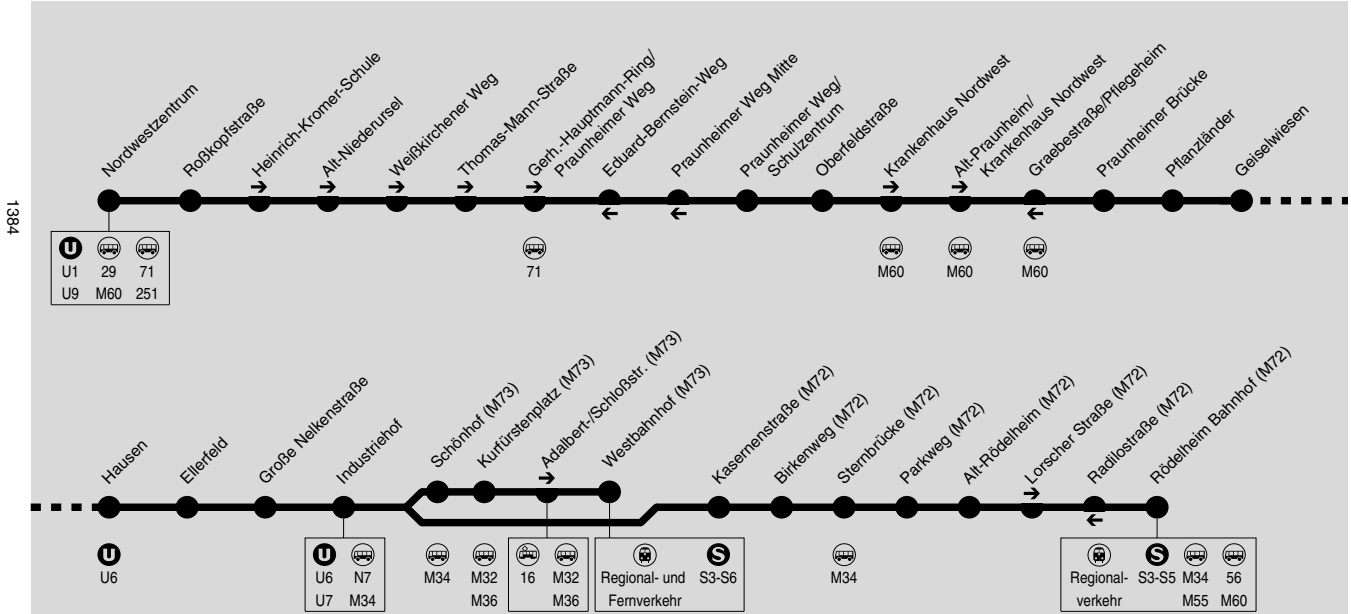

M72/M73

M72: Nordwestzentrum → Industriefhof → Rödelheim Bf

M73: Nordwestzentrum → Industriefhof → Westbahnhof

Am 24.12. und 31.12. Verkehr wie Samstag.

Weihnachtsferien: 21.12.2020-08.01.2021, Osterferien: 06.04.-16.04.2021, Sommerferien: 19.07.-27.08.2021, Herbstferien: 11.10.-22.10.2021.

Bewegliche Ferientage in Frankfurt: 15.02., 14.05. und 04.06.2021.

Montag - Freitag (Schulzeit)

Linie	M72	M72	M73	M72	M73	M72	M73	M72	M73	M72	M73	M72	M73	M72	M73	M72	M73	M72	M73	M72
Nordwestzentrum	4.06	4.36	4.51	5.06	5.21	5.36	5.51	6.01	6.11	6.21	6.31	6.38	6.46	6.51	6.56	7.01	7.06	7.11	7.16	7.21
Roßkopfstraße	4.08	4.38	4.53	5.08	5.23	5.38	5.53	6.03	6.13	6.23	6.33	6.40	6.48	6.53	6.58	7.03	7.08	7.13	7.18	7.23
Alt-Niederursel	4.11	4.41	4.56	5.11	5.26	5.41	5.56	6.06	6.16	6.26	6.36	6.43	6.51	6.56	7.01	7.06	7.11	7.16	7.21	7.26
Thomas-Mann-Straße	4.14	4.44	4.59	5.14	5.29	5.44	5.59	6.09	6.19	6.29	6.39	6.46	6.54	6.59	7.04	7.09	7.14	7.19	7.24	7.29
G.-Hauptmann-Ring/Praunh.Weg	4.15	4.45	5.00	5.15	5.30	5.45	6.00	6.10	6.20	6.30	6.40	6.47	6.55	7.00	7.05	7.10	7.15	7.20	7.25	7.30
Praunheimer Weg/Schulzentrum	4.17	4.47	5.02	5.17	5.32	5.47	6.02	6.12	6.22	6.32	6.42	6.49	6.57	7.02	7.07	7.12	7.17	7.22	7.27	7.32
Krankenhaus Nordwest	4.19	4.49	5.04	5.19	5.34	5.49	6.04	6.14	6.24	6.34	6.44	6.51	6.59	7.04	7.09	7.14	7.19	7.24	7.29	7.34
Praunheimer Brücke	4.22	4.52	5.07	5.22	5.37	5.52	6.07	6.17	6.27	6.37	6.47	6.54	7.02	7.07	7.12	7.17	7.22	7.27	7.32	7.37
Geiselwiesen	4.24	4.54	5.09	5.24	5.39	5.54	6.09	6.19	6.29	6.39	6.49	6.56	7.04	7.09	7.14	7.19	7.24	7.29	7.34	7.39
Hausen [U]	4.25	4.55	5.10	5.25	5.40	5.55	6.10	6.20	6.30	6.40	6.50	6.57	7.05	7.10	7.15	7.20	7.25	7.30	7.35	7.40
Große Nelkenstraße	4.27	4.57	5.12	5.27	5.42	5.57	6.12	6.22	6.32	6.42	6.52	6.59	7.07	7.12	7.17	7.22	7.27	7.32	7.37	7.42
Industriefhof	4.29	4.59	5.14	5.29	5.44	5.59	6.14	6.24	6.34	6.44	6.54	7.01	7.09	7.14	7.19	7.24	7.29	7.34	7.39	7.44
Schönhof				5.16		5.46		6.16		6.36		6.56		7.11		7.21		7.31		7.41
Adalbert-/Schloßstraße				5.18		5.48		6.18		6.38		6.58		7.13		7.23		7.33		7.43
Westbahnhof				5.20		5.50		6.20		6.40		7.00		7.15		7.25		7.35		7.45
Kasernenstraße	4.30	5.00		5.30		6.00		6.25		6.45		7.02		7.15		7.25		7.35		7.45
Sternbrücke	4.33	5.03		5.33		6.03		6.28		6.48		7.05		7.18		7.28		7.38		7.48
Alt-Rödelheim	4.36	5.06		5.36		6.06		6.31		6.51		7.08		7.21		7.31		7.41		7.51
Rödelheim Bahnhof	4.39	5.09		5.39		6.09		6.34		6.54		7.11		7.24		7.34		7.44		7.54