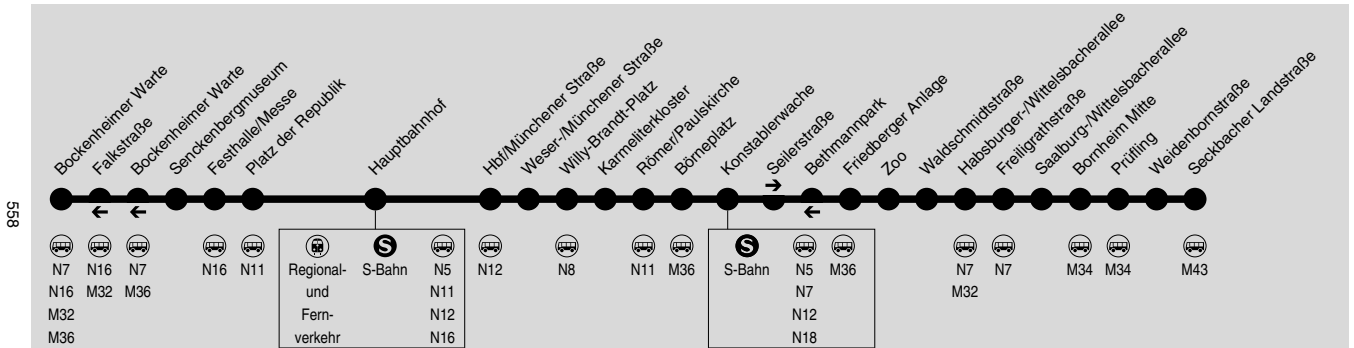

N4

Bockenheimer Warte → Messe → Hbf → Konstablerwache → Bornheim Mitte → Bornheim Seckbacher Landstraße

IN•DER•CITY•BUS

RMV-Servicetelefon: 069 / 24 24 80 24

Das Fahrtenangebot in den Wochenendnächten finden Sie in der U-Bahn-Linie U4.

Wegen Bauarbeiten auf der Wilhelmshöher Str. kann es zu Fahrplanänderungen kommen. Bitte beachten Sie die Informationen vor Ort und auf www.rmv-frankfurt.de.

Nächte So/Mo bis Do/Fr, nicht vor Feiertagen

Hinweise	>43	>43	>43	>43	>43	
Bockenheimer Warte	1.41	2.11	2.41	3.11	3.41	
Senckenbergmuseum	1.42	2.12	2.42	3.12	3.42	
Festhalle/Messe	1.44	2.14	2.44	3.14	3.44	
Platz der Republik	1.46	2.16	2.46	3.16	3.46	
Hauptbahnhof	1.47	2.17	2.47	3.17	3.47	
Hauptbahnhof/Münchener Straße	1.50	2.20	2.50	3.20	3.50	
Weser-/Münchener Straße	1.51	2.21	2.51	3.21	3.51	
Willy-Brandt-Platz	1.53	2.23	2.53	3.23	3.53	
Karmeliterkloster	1.54	2.24	2.54	3.24	3.54	
Römer/Paulskirche	1.55	2.25	2.55	3.25	3.55	
Börneplatz	1.56	2.26	2.56	3.26	3.56	
Konstablerwache	an	1.58	2.28	2.58	3.28	3.58
Konstablerwache	ab	2.02	2.32	3.02	3.32	4.02
Seilerstraße	2.06	2.36	3.06	3.36	4.06	
Friedberger Anlage	2.07	2.37	3.07	3.37	4.07	
Zoo	2.09	2.39	3.09	3.39	4.09	
Waldschmidtstraße	2.10	2.40	3.10	3.40	4.10	
Habsburger-/Wittelsbacherallee	2.12	2.42	3.12	3.42	4.12	
Freiligrathstraße	2.13	2.43	3.13	3.43	4.13	
Saalburg/Wittelsbacherallee	2.15	2.45	3.15	3.45	4.15	
Bornheim Mitte	2.16	2.46	3.16	3.46	4.16	
Prüfling	2.17	2.47	3.17	3.47	4.17	
Weidenbomstraße	2.18	2.48	3.18	3.48	4.18	
Seckbacher Landstraße	2.19	2.49	3.19	3.49	4.19	
M43 Seckbacher Landstr.	ab	2.20	2.50	3.20	3.50	4.24
M43 Marktstraße/Landgraben	an	2.32	3.02	3.32	4.02	4.36
M43 Bergen Ost	an	2.37	3.07	3.37	4.07	4.41

Das Fahrtenangebot in den Wochenendnächten finden Sie in der U-Bahn-Linie U4.

Wegen Bauarbeiten auf der Wilhelmshöher Str. kann es zu Fahrplanänderungen kommen. Bitte beachten Sie die Informationen vor Ort und auf www.rmv-frankfurt.de.**Nächte So/Mo bis Do/Fr, nicht vor Feiertagen**