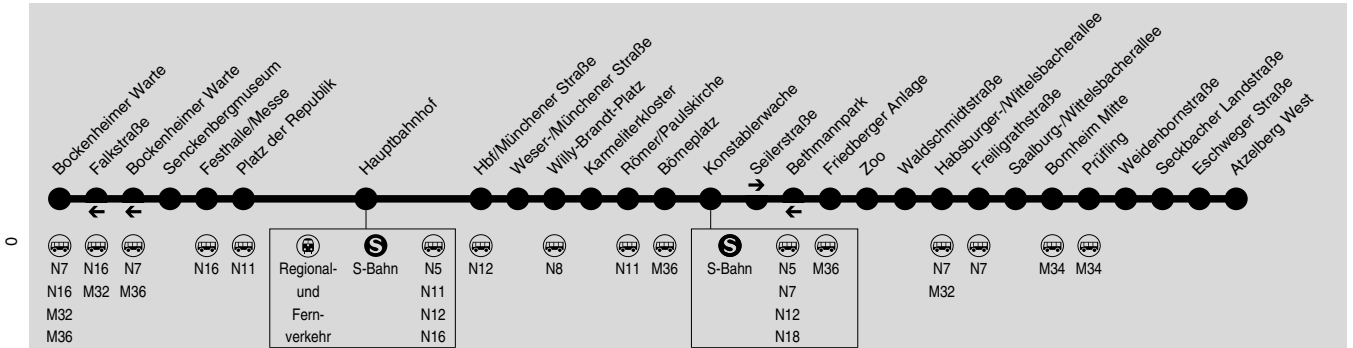

N4

Bockenheimer Warte → Messe → Hauptbahnhof → Konstablerwache →
Bornheim Mitte → Seckbacher Landstraße - Seckbach Atzelberg West

RMV-Servicetelefon: 069 / 24 24 80 24

BAUSTELLENFAHRPLAN - Sperrung Wilhelmshöher Straße - Phase I

Nächte So/Mo bis Do/Fr, nicht vor Feiertagen

Bockenheimer Warte	1.41	2.11	2.41	3.11	3.41
Senckenbergmuseum	1.42	2.12	2.42	3.12	3.42
Festhalle/Messe	1.44	2.14	2.44	3.14	3.44
Platz der Republik	1.46	2.16	2.46	3.16	3.46
S U Hauptbahnhof	1.47	2.17	2.47	3.17	3.47
Hauptbahnhof/Münchener Str.	1.50	2.20	2.50	3.20	3.50
Weser-/Münchener Straße	1.51	2.21	2.51	3.21	3.51
Willy-Brandt-Platz	1.53	2.23	2.53	3.23	3.53
Karmeliterkloster	1.54	2.24	2.54	3.24	3.54
Römer/Paulskirche	1.55	2.25	2.55	3.25	3.55
Börneplatz	1.56	2.26	2.56	3.26	3.56
Konstablerwache an	1.58	2.28	2.58	3.28	3.58
Konstablerwache ab	2.02	2.32	3.02	3.32	4.02
Seilerstraße	2.06	2.36	3.06	3.36	4.06
Friedberger Anlage	2.07	2.37	3.07	3.37	4.07
U Zoo	2.09	2.39	3.09	3.39	4.09
Waldschmidtstraße	2.10	2.40	3.10	3.40	4.10
Habsburger-/Wittelsb.allee	2.12	2.42	3.12	3.42	4.12
Freiligrathstraße	2.13	2.43	3.13	3.43	4.13
Saalburg-/Wittelsbacherallee	2.15	2.45	3.15	3.45	4.15
Bornheim Mitte	2.16	2.46	3.16	3.46	4.16
Prüfling	2.17	2.47	3.17	3.47	4.17
Weidenbornstraße	2.18	2.48	3.18	3.48	4.18
Seckbacher Landstraße an	2.19	2.49	3.19	3.49	4.19
Seckbacher Landstraße ab	2.19	2.49	3.19	3.49	4.24
Eschweger Straße	2.20	2.50	3.20	3.50	4.25
Atzelberg West	2.21	2.51	3.21	3.51	4.26

**N4**Seckbach Atzelberg West → Seckbacher Landstraße → Bornheim Mitte →
Konstablerwache → Hauptbahnhof → Messe → Bockenheimer Warte

IN•DER•CITY•BUS

RMV-Servicetelefon: 069 / 24 24 80 24

**BAUSTELLENFAHRPLAN - Sperrung Wilhelmshöher Straße - Phase I****Nächte So/Mo bis Do/Fr, nicht vor Feiertagen**