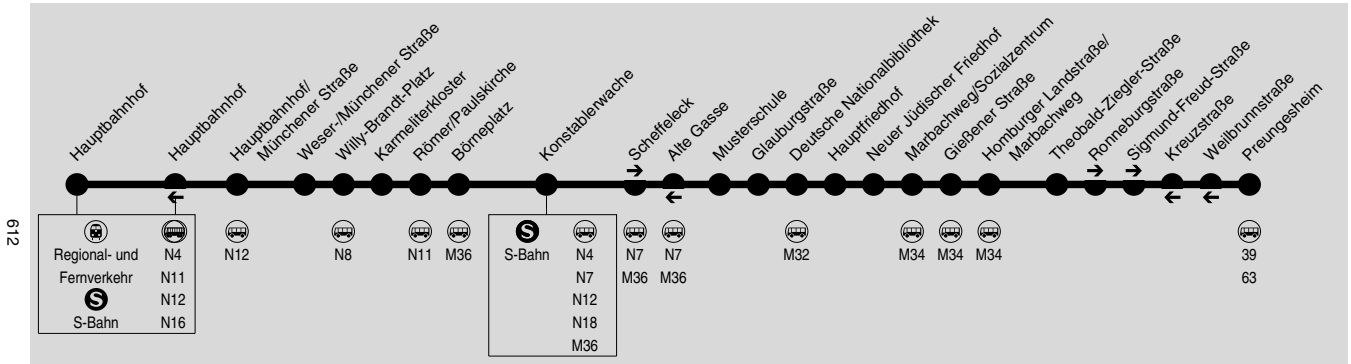

N5

Hauptbahnhof → Konstablerwache → Eckenheimer Landstraße → Gießener Straße → Preungesheim

IN•DER•CITY•BUS

RMV-Servicetelefon: 069 / 24 24 80 24

Das Fahrtenangebot in den Wochenendnächten finden Sie in der U-Bahn-Linie U5.

Nächte So/Mo bis Do/Fr, nicht vor Feiertagen

	Hinweise	>39	>39	>39	
Hauptbahnhof		1.54	2.24	2.54	3.24
Hauptbahnhof/Münchener Straße		1.57	2.27	2.57	3.27
Weser-/Münchener Straße		1.58	2.28	2.58	3.28
Willy-Brandt-Platz		2.00	2.30	3.00	3.30
Karmeliterkloster		2.01	2.31	3.01	3.31
Römer/Paulskirche		2.02	2.32	3.02	3.32
Börneplatz		2.03	2.33	3.03	3.33
Konstablerwache	an	2.05	2.35	3.05	3.35
Konstablerwache	ab	2.05	2.35	3.05	3.35
Scheffeleck		2.08	2.38	3.08	3.38
Musterschule		2.09	2.39	3.09	3.39
Glauburgstraße		2.10	2.40	3.10	3.40
Dt. Nationalbibliothek		2.12	2.42	3.12	3.42
Hauptfriedhof		2.13	2.43	3.13	3.43
Neuer Jüdischer Friedhof		2.14	2.44	3.14	3.44
Marbachweg/Sozialzentrum		2.15	2.45	3.15	3.45
Gießener Straße		2.17	2.47	3.17	3.47
Theobald-Ziegler-Straße		2.18	2.48	3.18	3.48
Ronneburgstraße		2.19	2.49	3.19	3.49
Sigmund-Freud-Straße		2.20	2.50	3.20	3.50
Preungesheim [U]		2.23	2.53	3.23	3.53
39 Preungesheim [U]	ab		2.53		3.53
39 Berkersheim Mitte	an		2.59		3.59

>39 = Bus fährt weiter als Linie 39 nach Berkersheim Mitte

**N5****Preungesheim → Gießener Straße → Eckenheimer Landstraße → Konstablerwache → Hauptbahnhof****IN•DER•CITY•BUS**

RMV-Servicetelefon: 069 / 24 24 80 24

39> = Bus kommt als Linie 39 aus Richtung Berkersheim Mitte