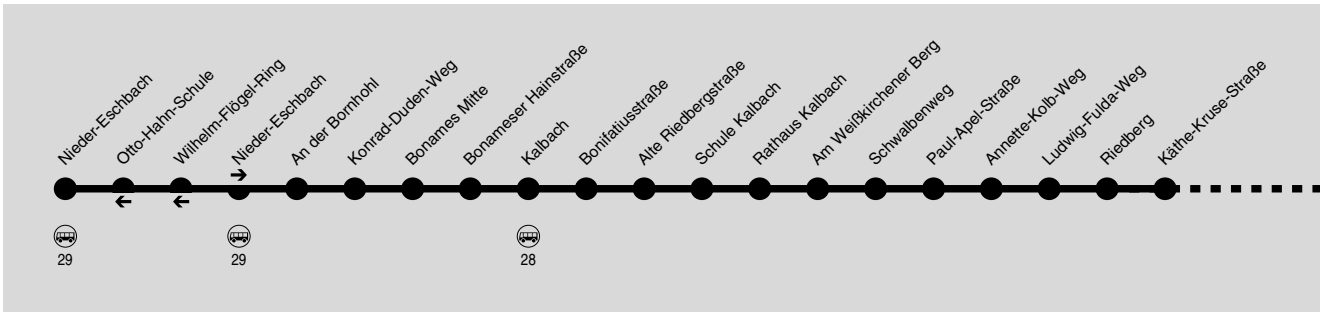

## Nieder-Eschbach → Bonames → Riedberg → Heddernheim → Eschersheimer Landstr. → Südbahnhof

Alpina

Wir sind transdev

RMV-Servicetelefon: 069 / 24 24 80 24

Das Fahrtenangebot in den Wochenendnächten finden Sie in der U-Bahn-Linie U8.

### Nächte So/Mo bis Do/Fr, nicht vor Feiertagen

29 Hohe Brück	ab	1.15	2.15	3.10
29 Nieder-Eschbach	an	1.24	2.24	3.19
	Hinweise	<b>29&gt;</b>	<b>29&gt;</b>	<b>29&gt;</b>
Nieder-Eschbach [U]		#0.53	#1.53	#2.53
Nieder-Eschbach [U]		★0.54	★1.24	★1.54
An der Bornhöhl		0.55	1.25	1.55
Konrad-Duden-Weg		0.57	1.27	1.57
Bonames Mitte		0.59	1.29	1.59
Bonameser Hainstraße		1.00	1.30	2.00
Kalbach [U]		1.02	1.32	2.02
Alte Riedbergstraße		1.04	1.34	2.04
Schule Kalbach		1.06	1.36	2.06
Rathaus Kalbach		1.07	1.37	2.07
Am Weißkirchener Berg		1.08	1.38	2.08
Schwalbenweg		1.09	1.39	2.09
Paul-Apel-Straße		1.11	1.41	2.11
Annette-Kolb-Weg		1.13	1.43	2.13
Riedberg		1.15	1.45	2.15
Am Bonifatiusbrunnen		1.17	1.47	2.17
Heddernheim [U]		1.23	1.53	2.23
Weißer Stein		1.24	1.54	2.24
Hügelsstraße		1.26	1.56	2.26
Dornbusch/Am Grünhof		1.29	1.59	2.29
Miquel-/Adickesallee		1.30	2.00	2.30
Holzhausenstraße		1.32	2.02	2.32
Eschenheimer Tor		1.34	2.04	2.34
Freßgass/Hauptwache		1.36	2.06	2.36
Roßmarkt		1.37	2.07	2.37
Willy-Brandt-Platz		1.39	2.09	2.39
Schwanthalerstraße		1.42	2.12	2.42
Südbahnhof		1.44	2.14	2.44

**29>** = Bus kommt als Linie 29 aus Richtung Nieder-Erlenbach Hohe Brück.

**>29** = Bus fährt weiter als Linie 29 nach  
Nieder-Erlenbach Hohe Brück.